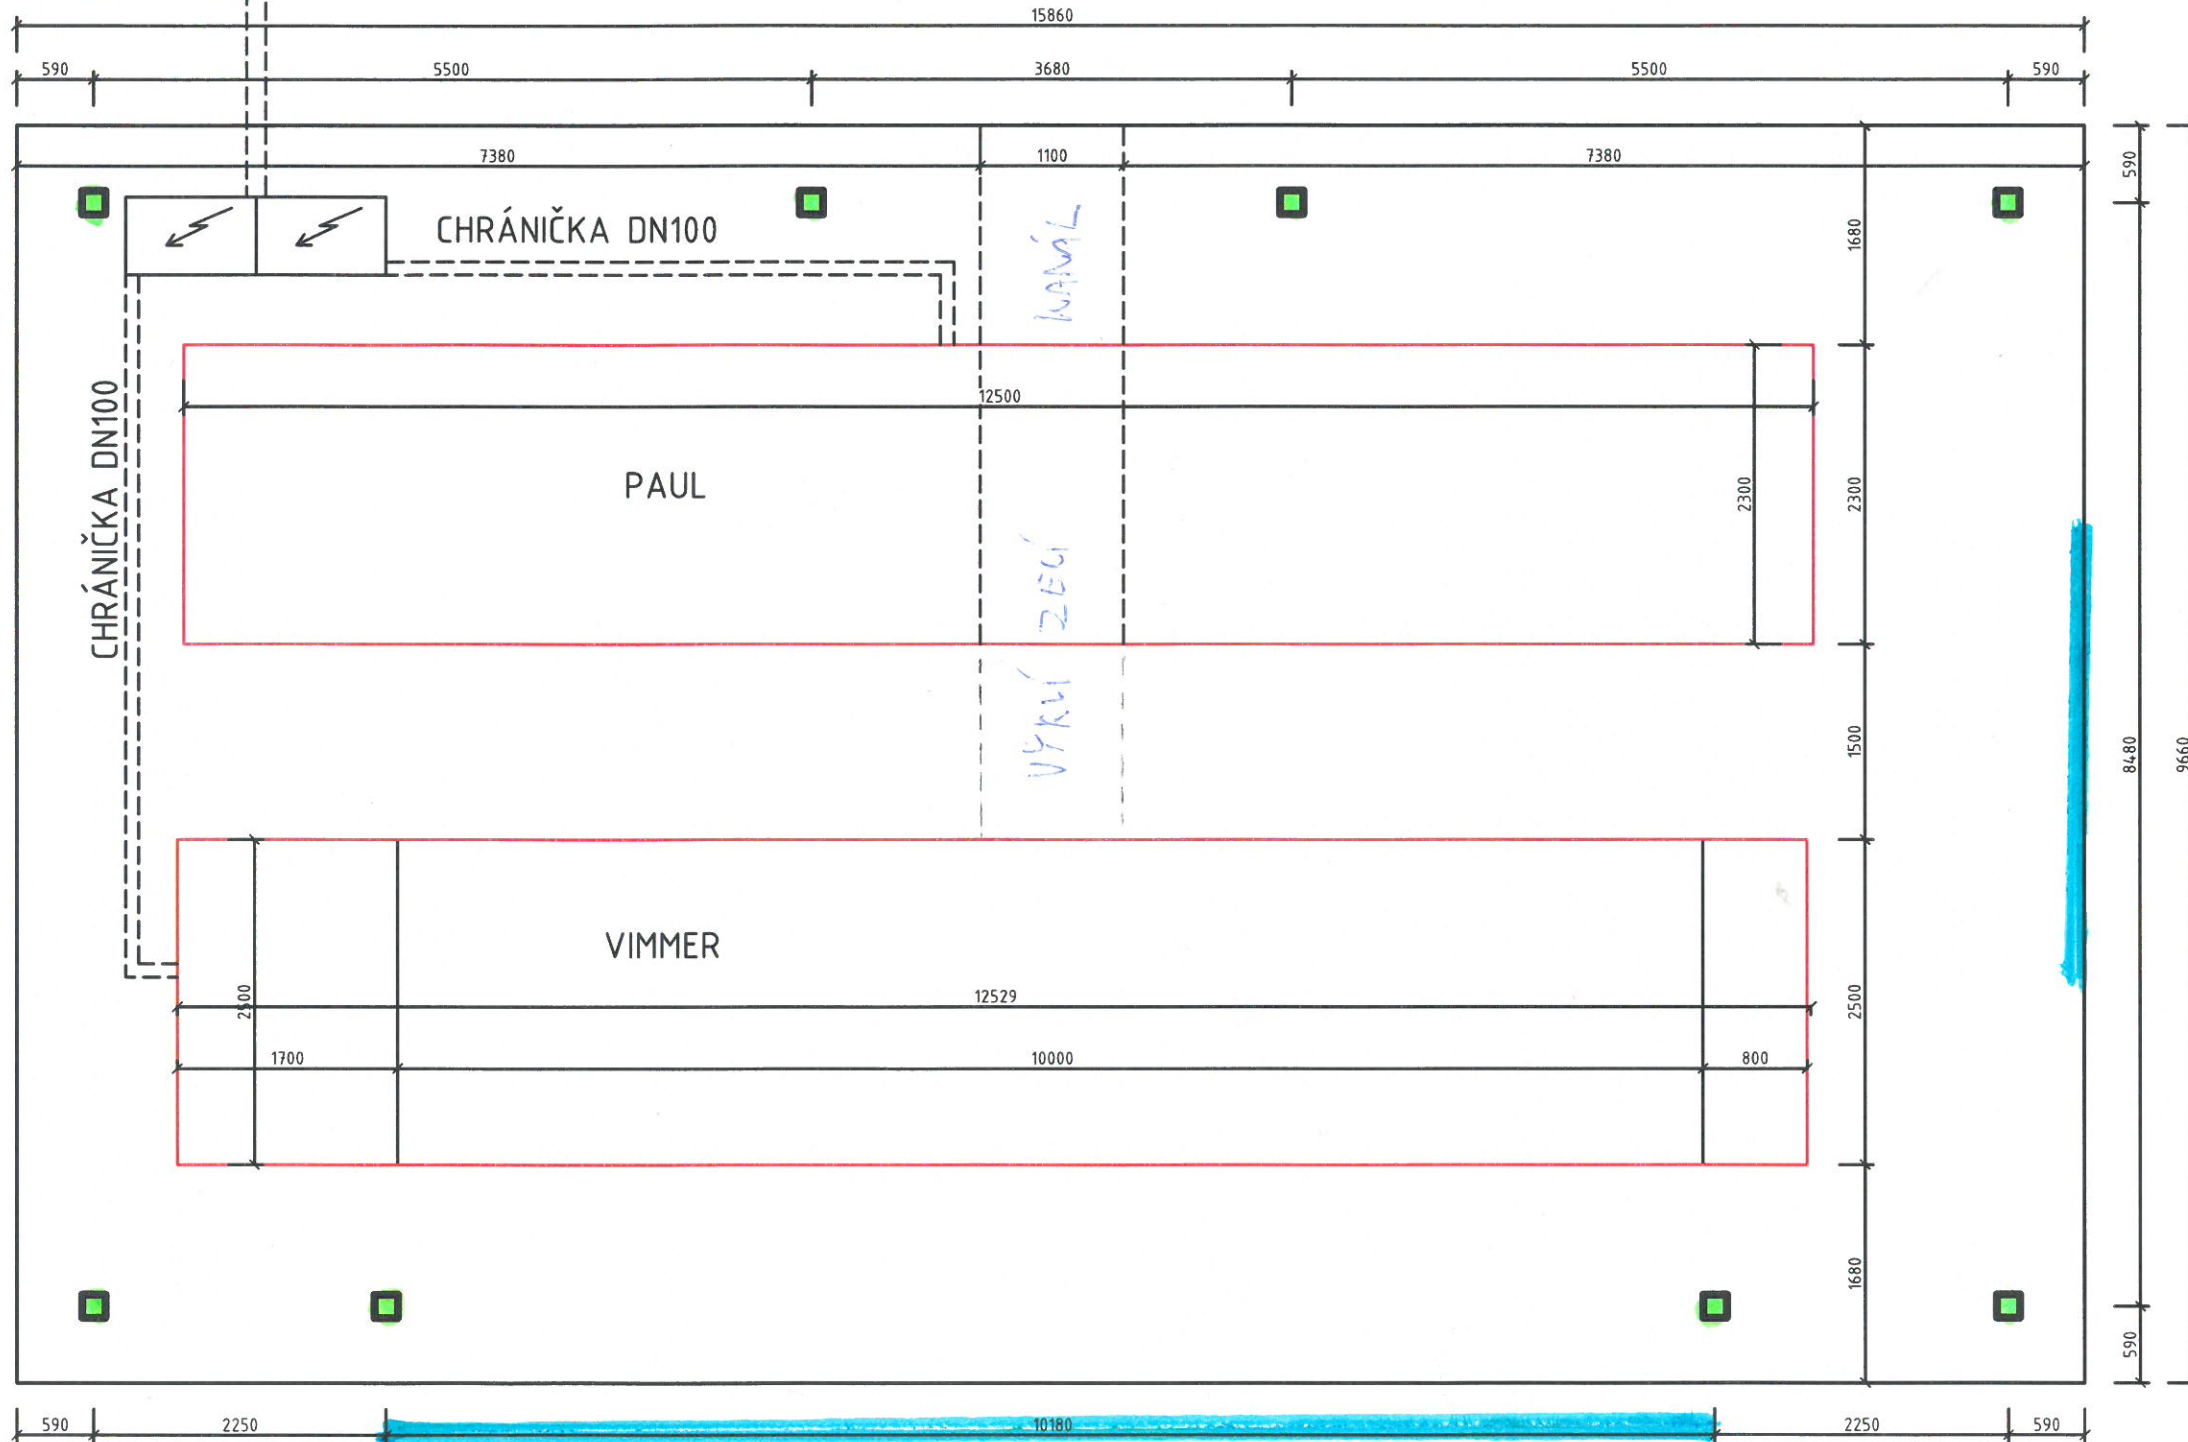

PŘÍVOD - CHRÁNIČKA DN150

VERBOVA
VERIFA
↑
1AN. + m. sířka
110 3,8m 115m

PROSTOR PRO NAVAZOVÁNÍ X-LISTOVY 10m