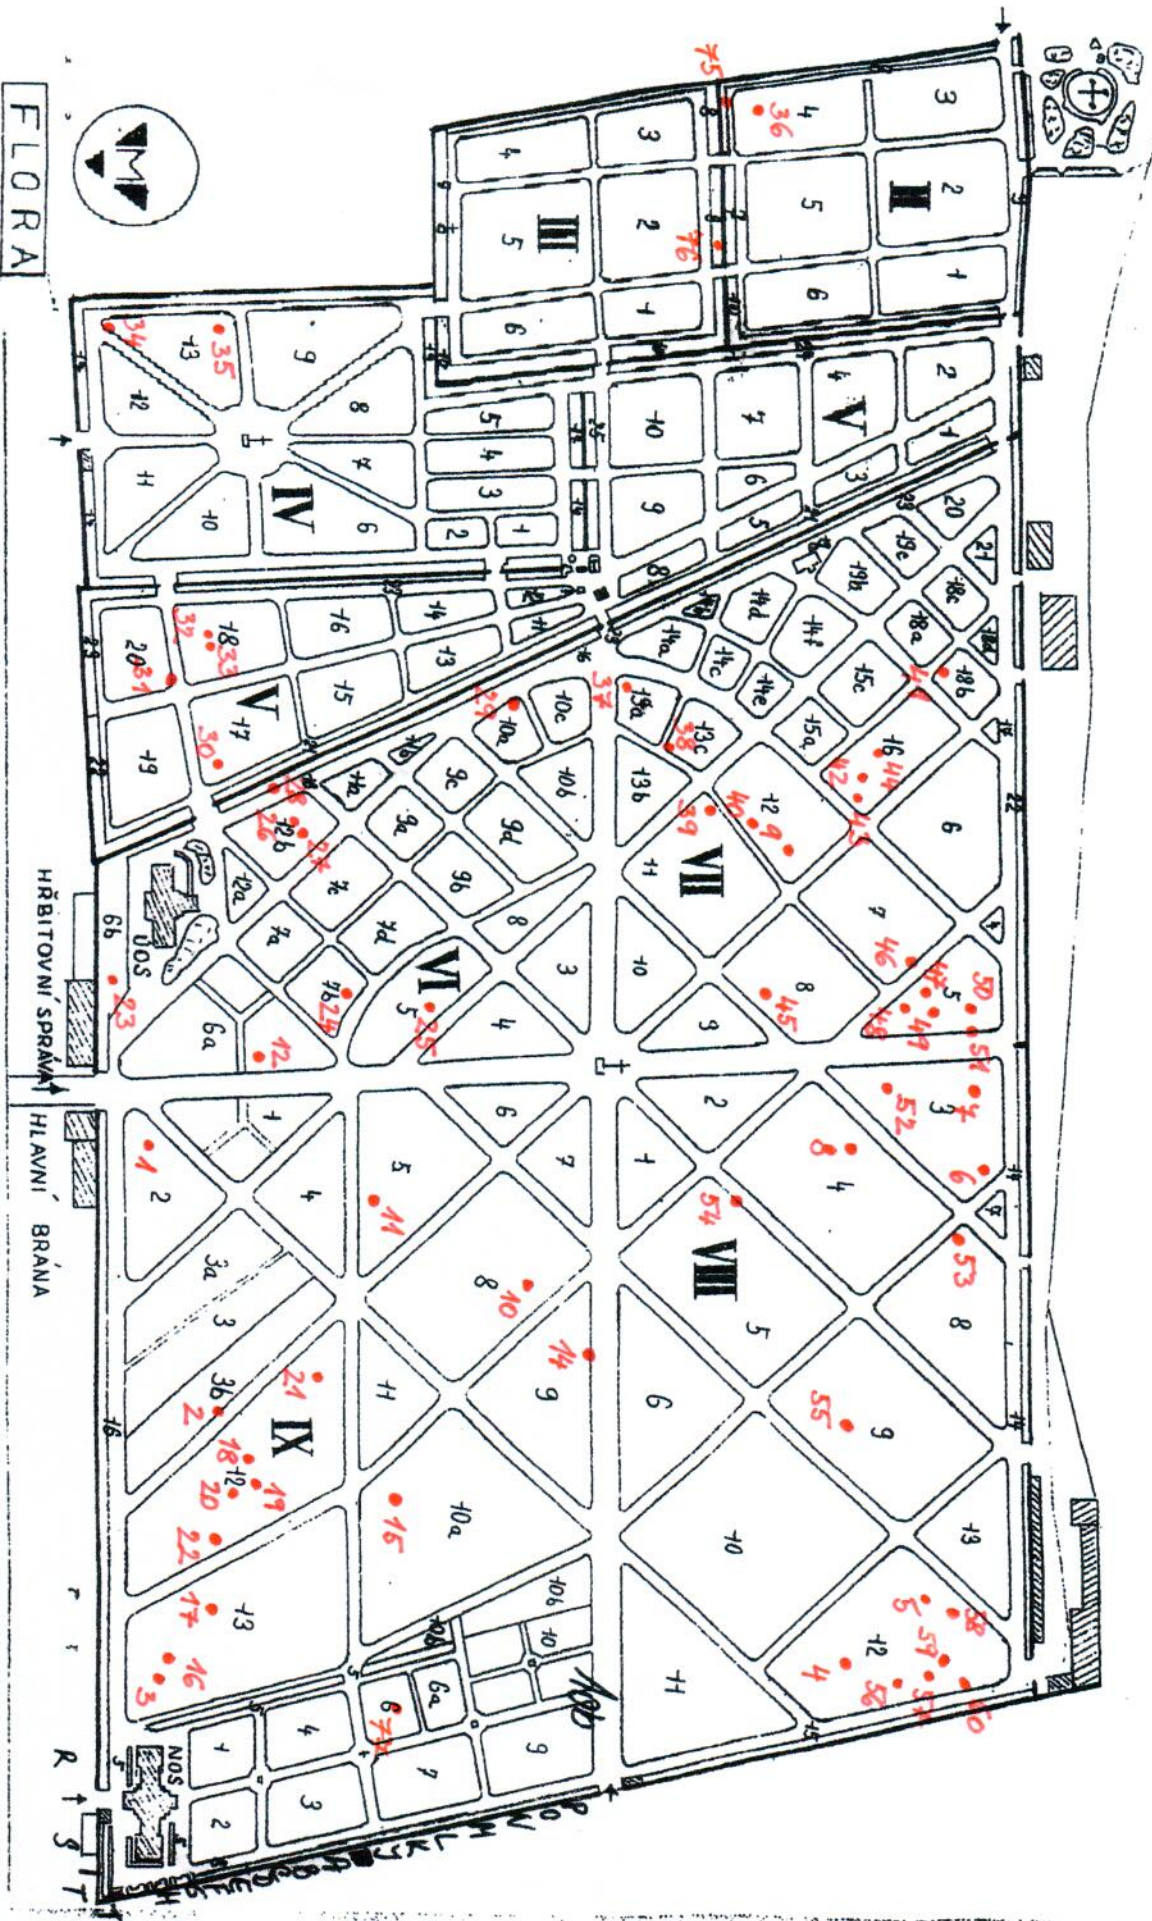

PREHLED DĚVIN URBENYCH KE KŘEŠŤI

8/2019

KAPLE SV. ROCHA

# ORIENTAČNÍ PĚÁN OLŠANSKÝCH HŘBITOVŮ

Vinohradská

katolus dne 20.5.2019