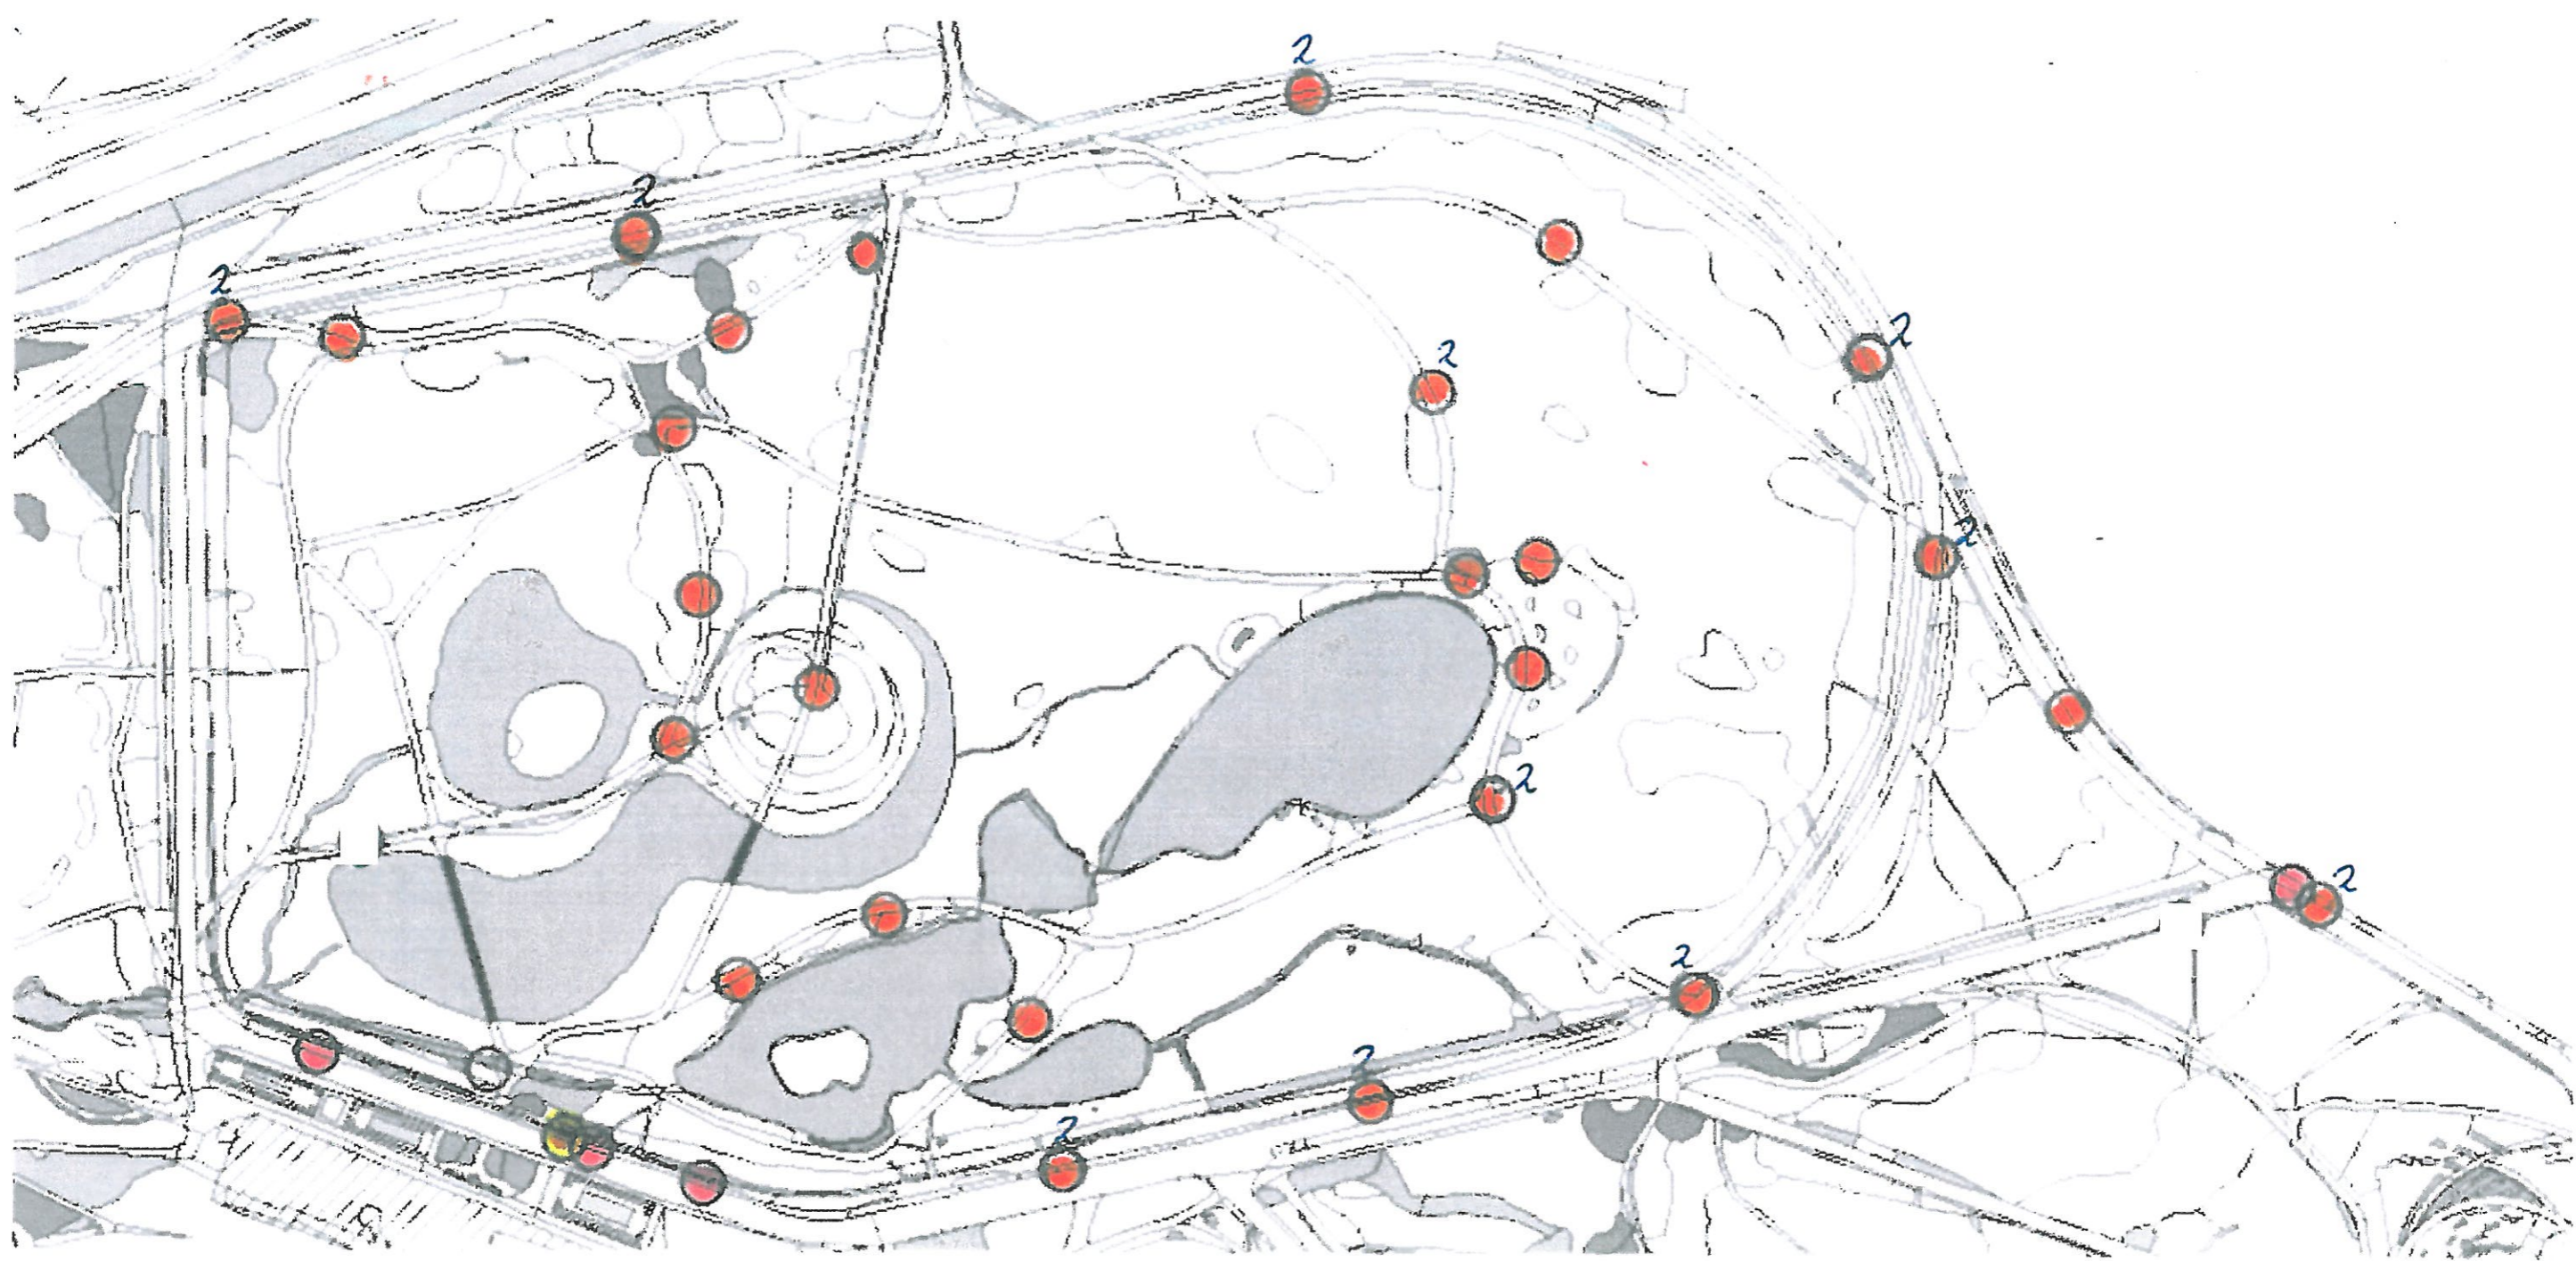

Stromovka

Stromovka

Stromovka

Stromovka

- Legenda: Technická úplň
- vuk
 - komúnka
 - plynová NTL
 - plynová NTL
 - plynová NTL - podzemní
 - plynová NTL - podzemní
 - plynová NTL - podzemní
 - plynová NTL - podzemní
 - plynová NTL - podzemní

△ VELKOORJEM PLAST

BARADA KINSKYH

2016

▲ VELKOBEM
■ MALÝ

⊙ VELKOBEM PLASTY
⊗ STOJAN NA FST SÁČKY

▣ LOŠ NA POPEL

LOBKOVICZA'
MALY DVOROK
VELKORNEH

STRANOUSKA'
malý Dvůrka
velký VĚLKORNEH
PŘESTY - VĚLKORNEH
Kojna na sčty ps

1/2000
ЗАПРАДА КИНСКЫХ

- ODPADEKOVÉ KOŠE 744X 1115
- ODPADEKOVÉ KOŠE NA PIAČI
- ITRIAN NA TRI EXKREMENTY
- ODPADEKOVÉ KOŠE - LITTEZ ŽIVŮŠTOU HAZI
- ODPADEKOVÉ KOŠE - ŽIVŮŠTOU ŽIVŮŠTOU V KUPČOU
- x ODPADEKOVÉ KOŠE NA TRI EXKREMENTY

- 1 ŽIVŮŠTOU V JEDNOM KOŠI 72X 111
- 2 ŽIVŮŠTOU JE ŽIVŮŠTOU KOŠI 72X 111

VÍTKOV

Vítkov - odpadkové koše