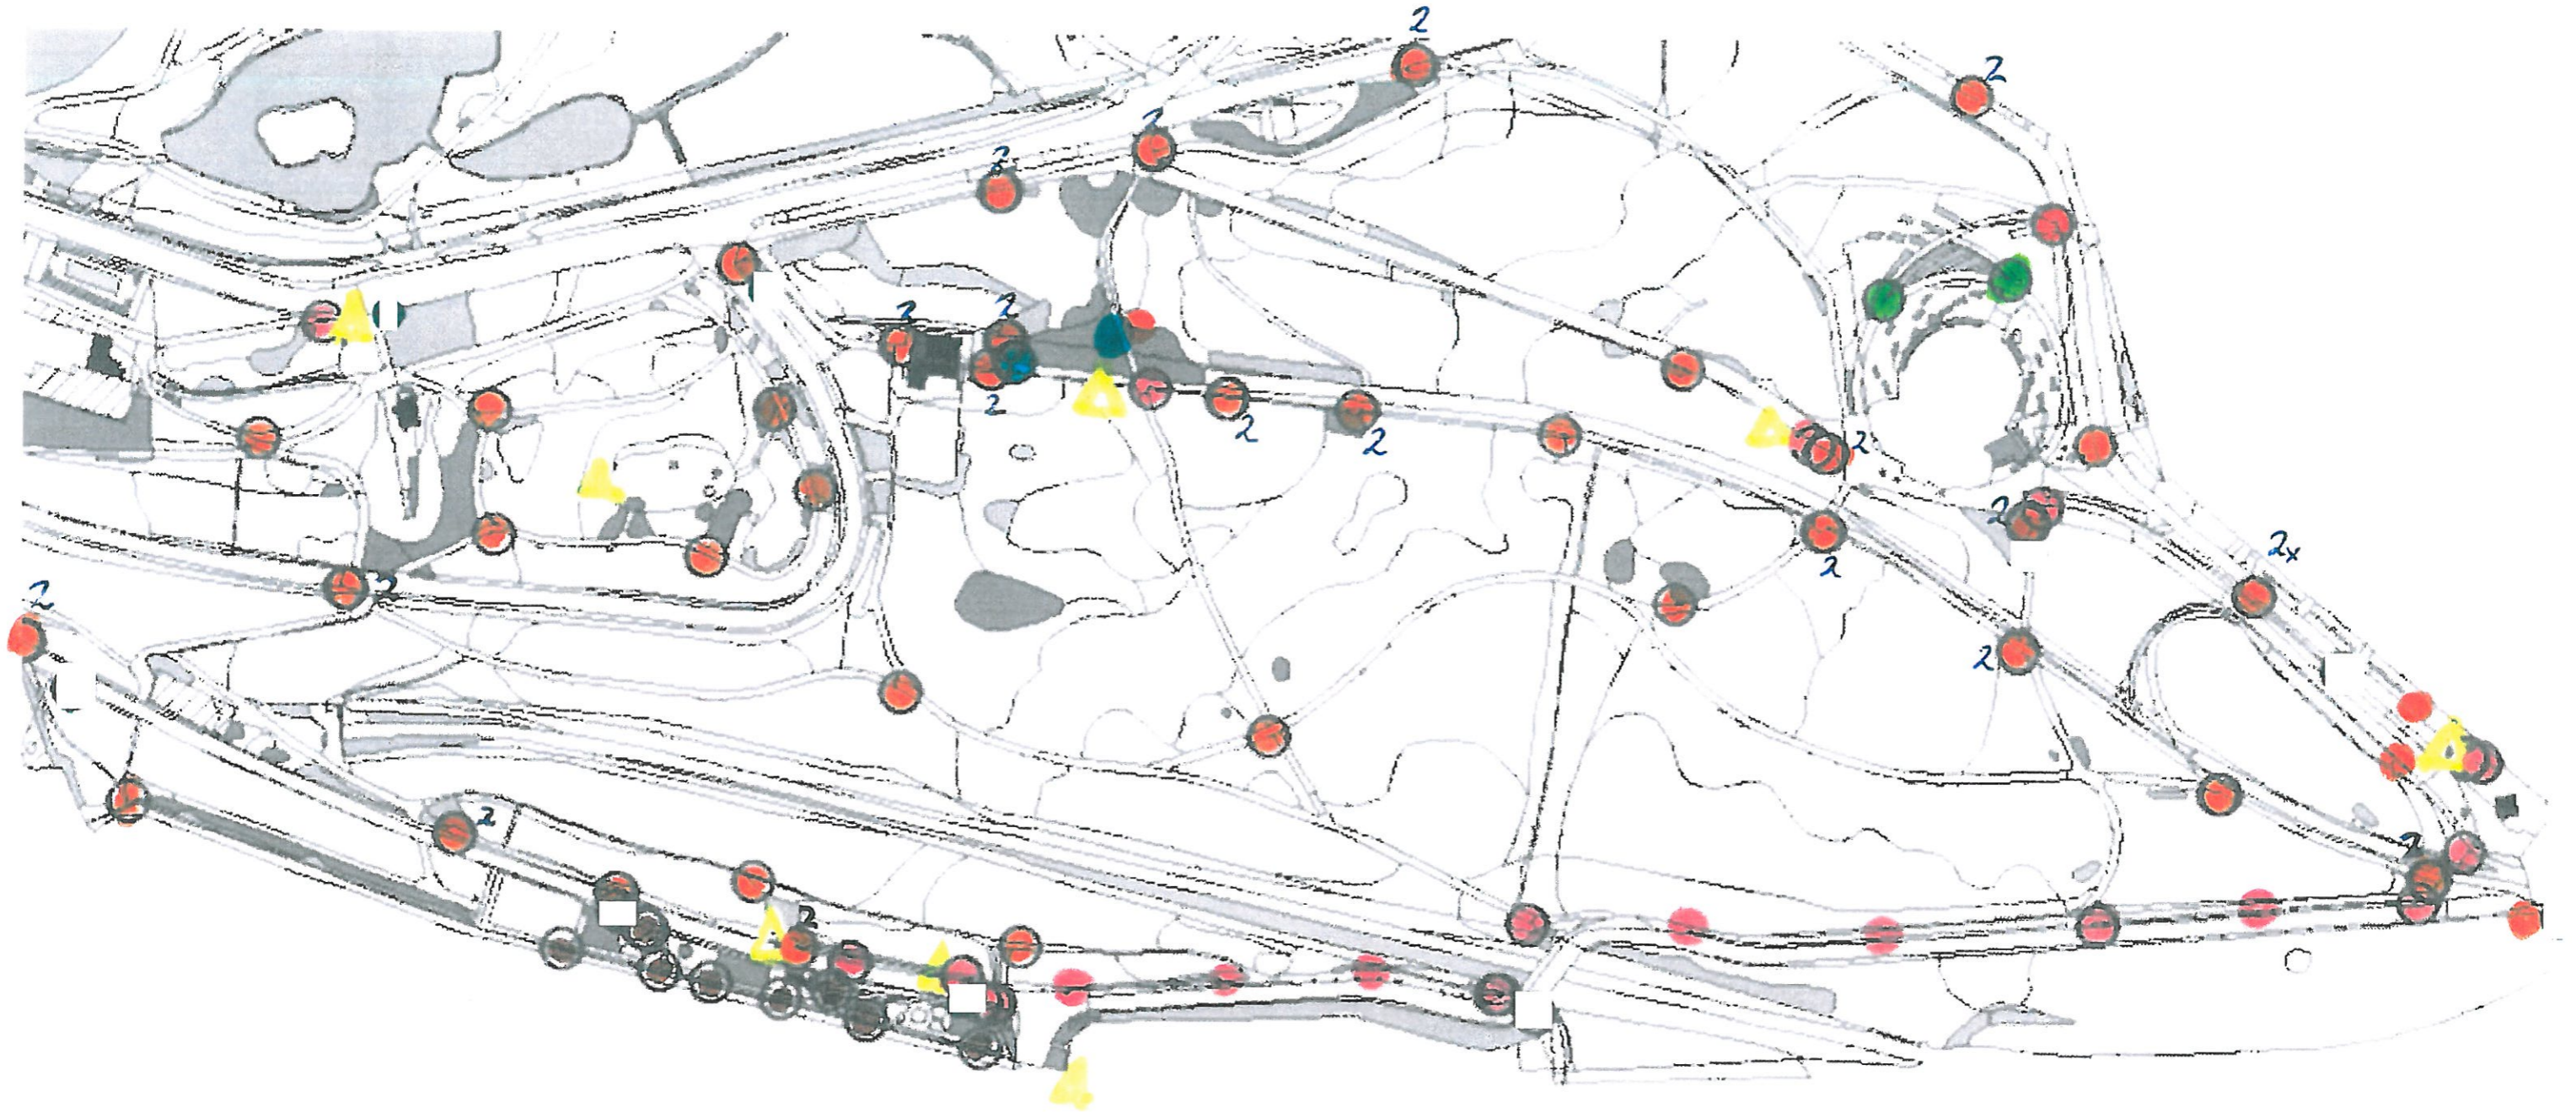

Letenské sady

- ∞ kosi malé 220 PF
- kosi velké
- △ kosi na plasty
- * stojany na psi sáčky

Hvězda

- koš malý dřevěný
- koš Hvězda
- stojan na sáčky
- koš na plasty

Stromovka

- Na psí exkrementy s držákem sáčků
- Zinkované pletivo s vložkou
- Litinový s podstavci
- Litter bin orebro
- Crystal mmcité CS 110
- Prax mmcité PRX 115
- Prax mmcité PRX 315
- Prax mmcité PRX 315 - na plast
- Nosič sáčků

Stromovka

Stromovka

Stromovka

Stromovka

- Legenda: Technická úplň
- vuk
 - komúnka
 - plynová NTL
 - plynová NTL
 - plynová NTL - podzemní
 - plynová NTL - podzemní
 - plynová NTL - podzemní
 - plynová NTL - podzemní
 - plynová NTL - podzemní

1/2000
ЗАПРАДА КИНСКЫХ

- ODPADEKOVÉ KOŠE 744X 1115
- ODPADEKOVÉ KOŠE NA PIAČI
- ITRIAN NA TRI EXKREMENTY
- ODPADEKOVÉ KOŠE - LITTEZ ŽIVŮŠTOU HAZI
- ODPADEKOVÉ KOŠE - ŽIVŮŠTOU ŽIVŮŠTOU V KUPČOU
- x ODPADEKOVÉ KOŠE NA TRI EXKREMENTY

- 1 ŽIVŮŠTOU V JEDNOM KOŠI 72X 111
- 2 ŽIVŮŠTOU JE ŽIVŮŠTOU KOŠI 72X 111

VÍTKOV

Vítkov - odpadkové koše