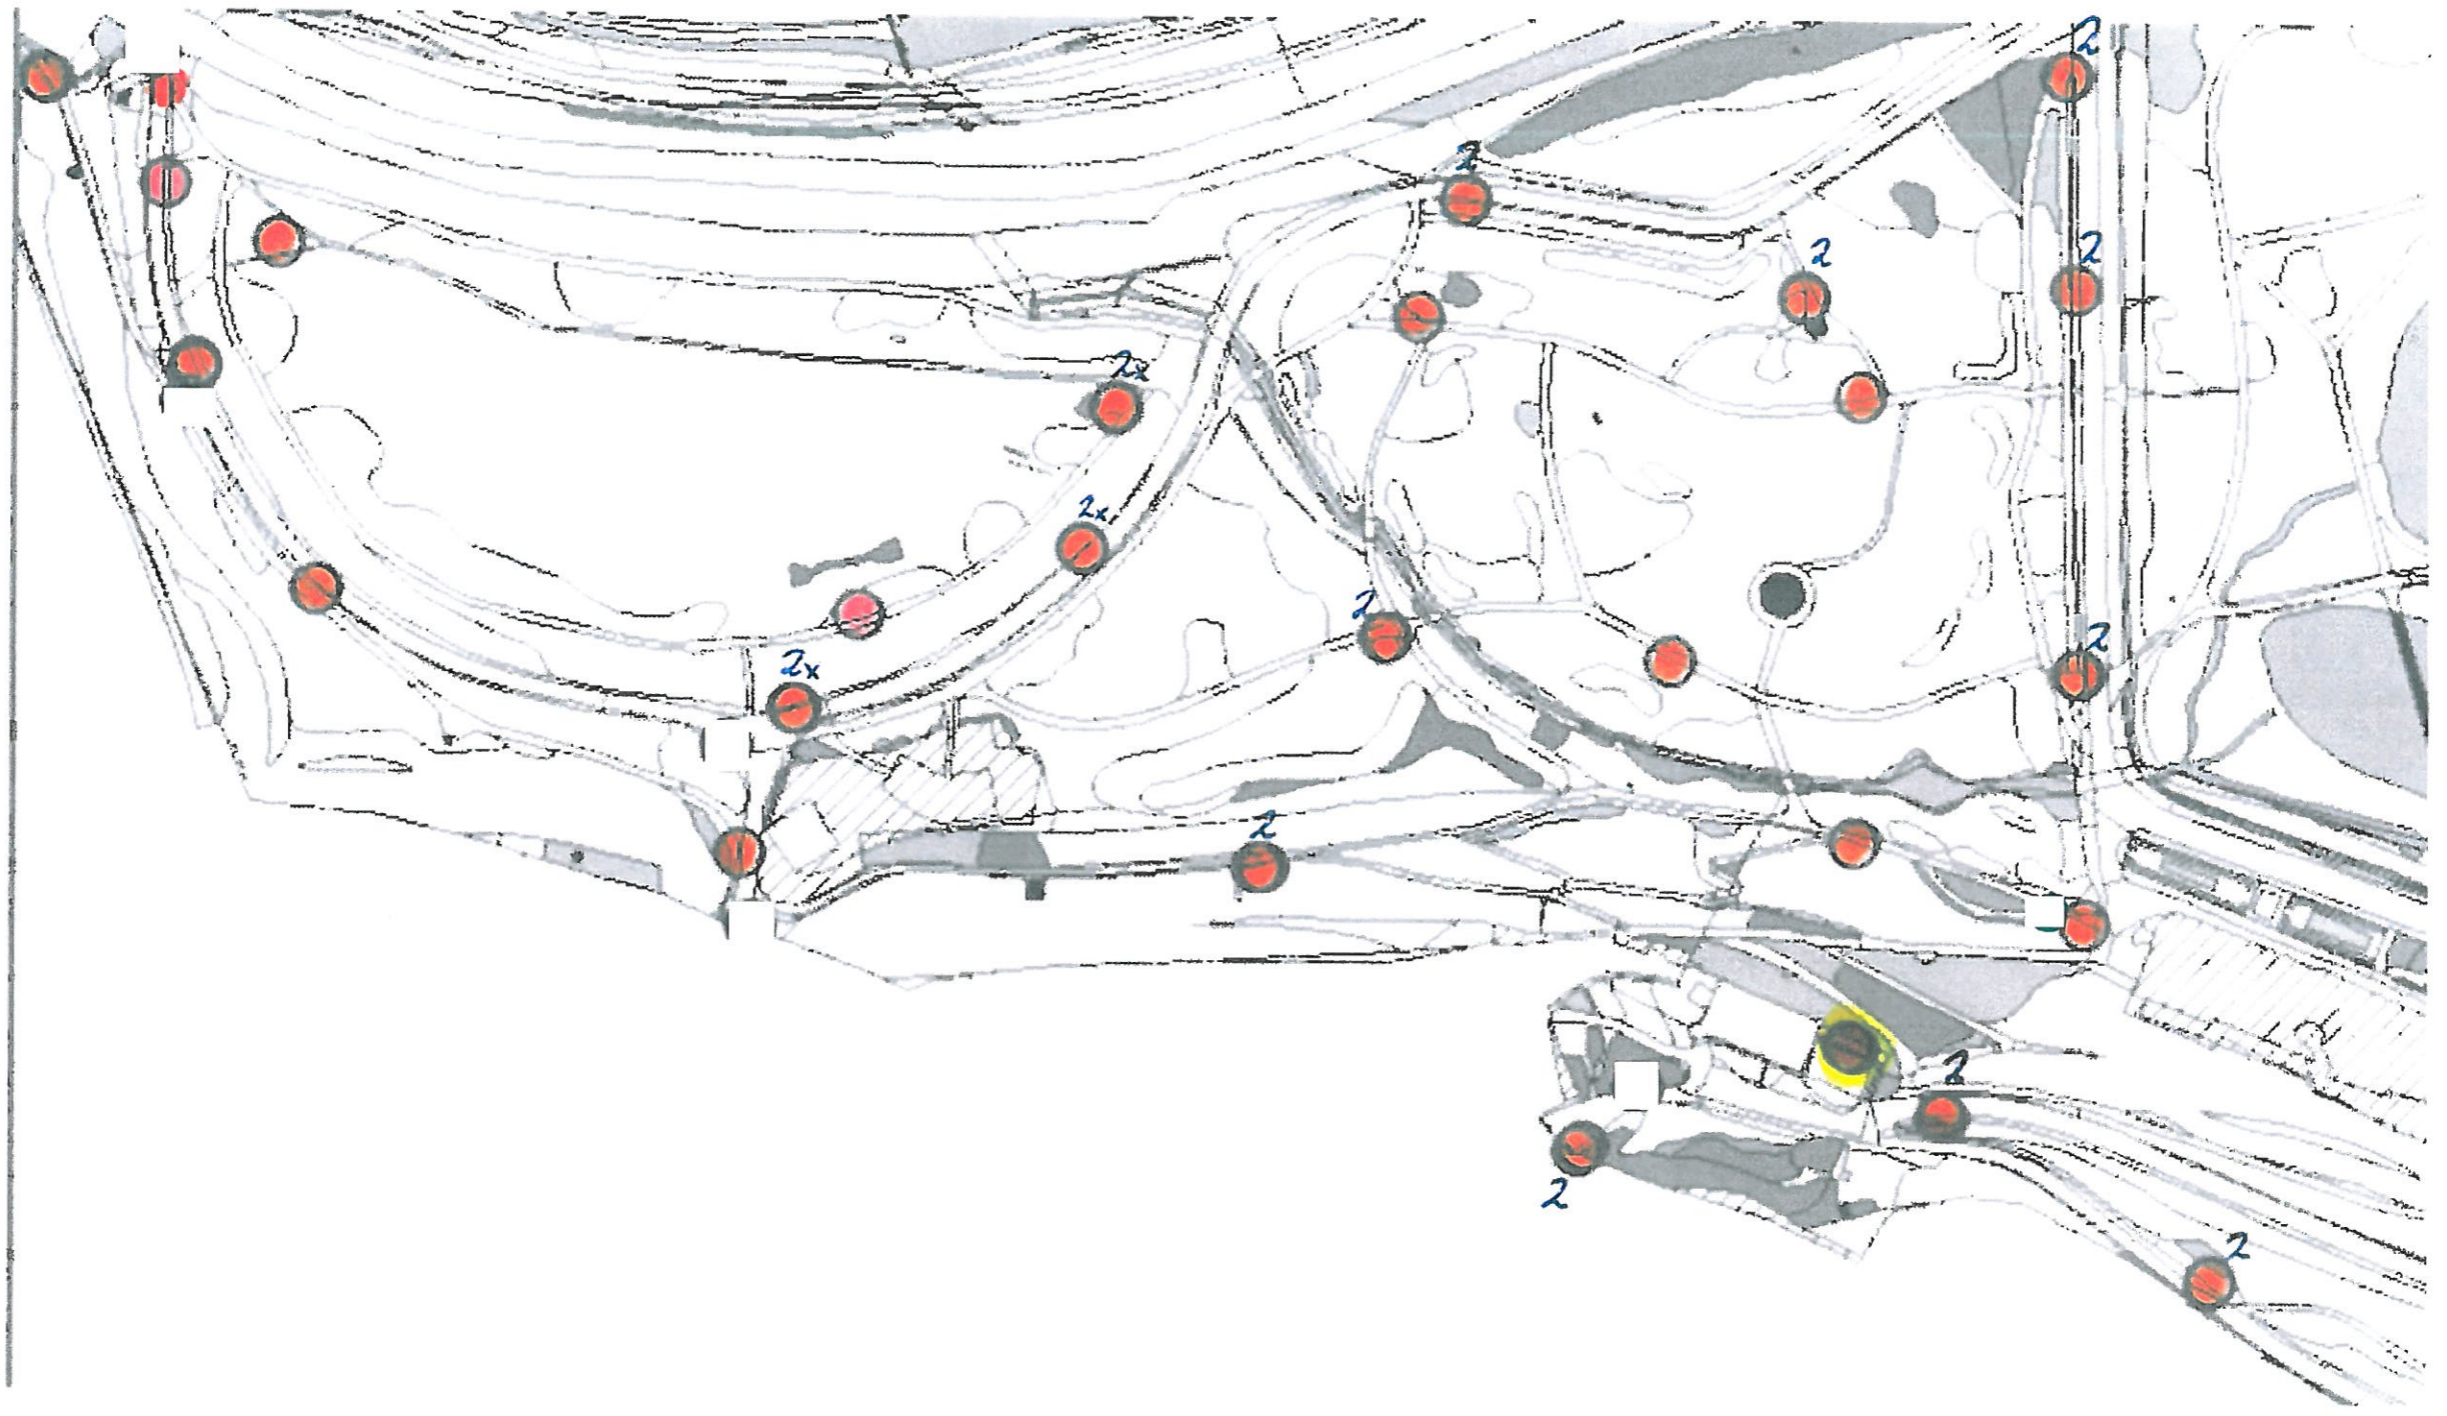

Stromovka

Stromovka

Stromovka

Stromovka

- Legenda: Technická úplň
- vuk
 - komúnka
 - plynová NTL
 - plynová NTL
 - plynová NTL - podzemní
 - plynová NTL - podzemní
 - plynová NTL - podzemní
 - plynová NTL - podzemní
 - plynová NTL - podzemní

△ VELKOORJEM PLAST

BARADA KINSKYH

2016

▲ VELKOBEM
■ MALÝ

⊙ VELKOBEM PLASTY
⊗ STOJAN NA FST SÁČKY

▣ LOŠ NA POPEL

LOBKOVICZA'
MALY DVOROK
VELKORNEH

STRANOUSKA'
malý Dvůrka
velký VĚLKORNEH
PŘESTY - VĚLKORNEH
Kojna na sčty ps

1/2000
ЗАПРАДА КИНСКЫХ

- ODPADEKOVÉ KOŠE 744X 1115
- ODPADEKOVÉ KOŠE NA PIAČI
- ITRIAN NA TRI EXKREMENTY
- ODPADEKOVÉ KOŠE - LITTEZ ŽIVŮŠTOU HAZI
- ODPADEKOVÉ KOŠE - ŽIVŮŠTOU ŽIVŮŠTOU V KUPČOU
- x ODPADEKOVÉ KOŠE NA TRI EXKREMENTY

- 1 ŽIVŮŠTOU V JEDNOM KOŠI 72X 111
- 2 ŽIVŮŠTOU JE ŽIVŮŠTOU KOŠI 72X 111

VÍTKOV

Vítkov - odpadkové koše