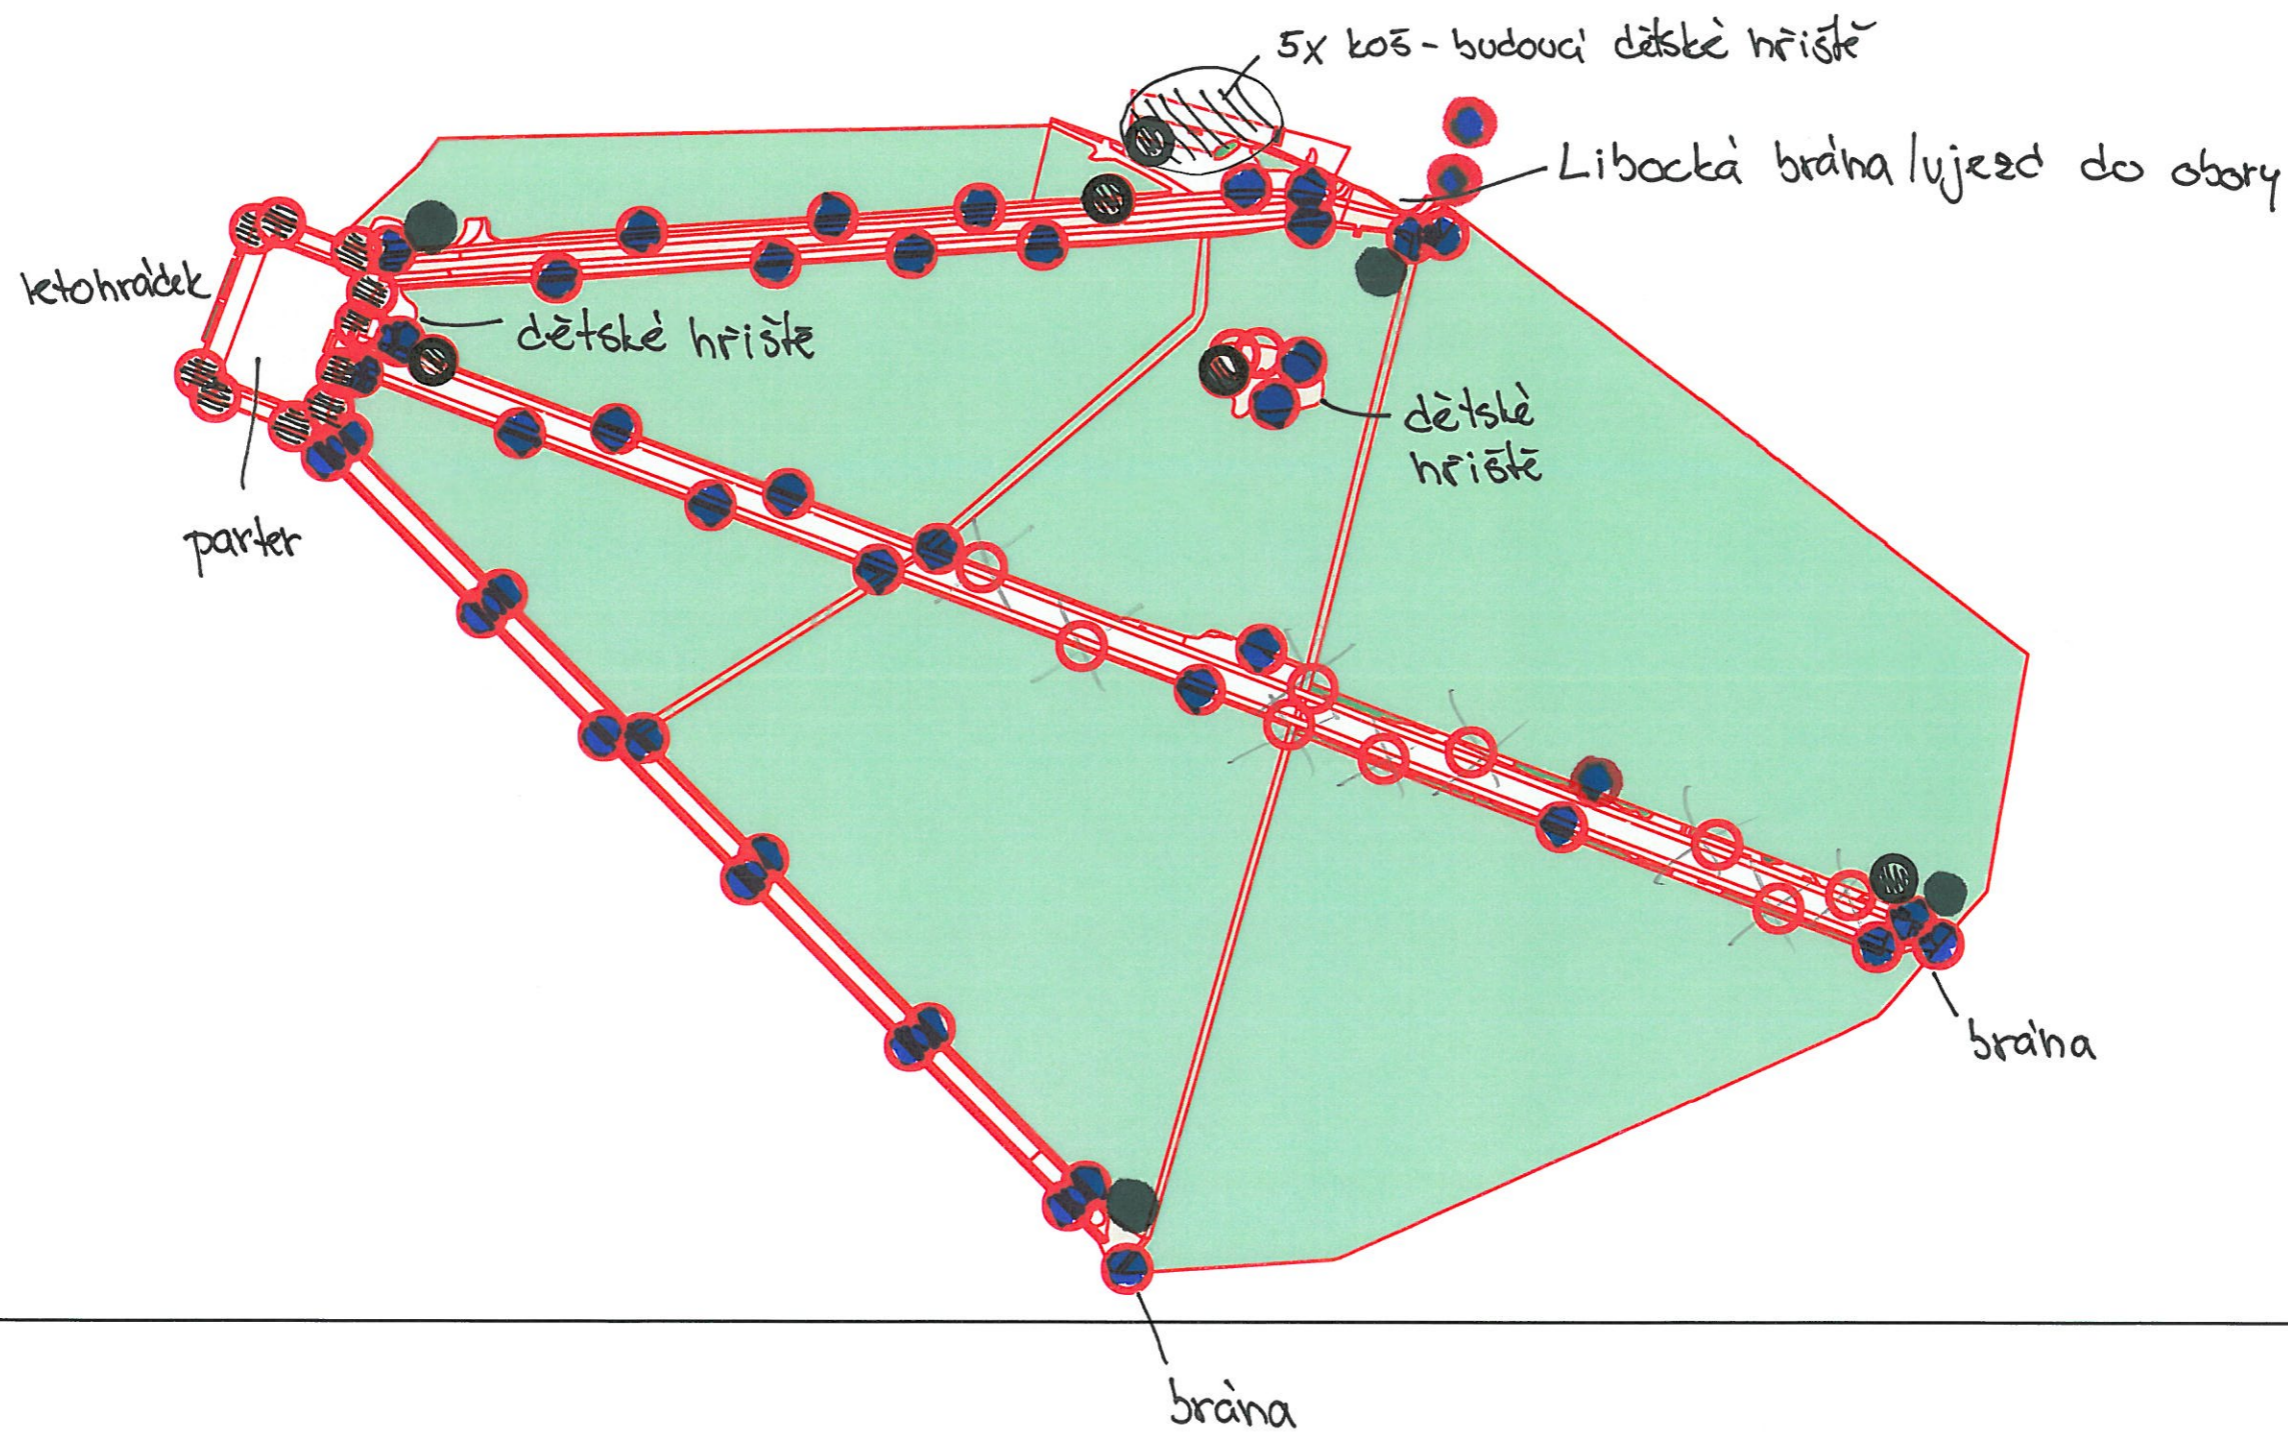

Letenské sady

- ∞ kosi malé 220 PF
- kosi velké
- △ kosi na plasty
- * stojany na psi sáčky

Hvězda

- koš malý dřevěný
- koš Hvězda
- stojan na sáčky
- koš na plasty

Stromovka

- Na psí exkrementy s držákem sáčků
- Zinkované pletivo s vložkou
- Litinový s podstavci
- Litter bin orebro
- Crystal mmcité CS 110
- Prax mmcité PRX 115
- Prax mmcité PRX 315
- Prax mmcité PRX 315 - na plast
- Nosič sáčků

Stromovka

Stromovka

Stromovka

Stromovka

- Legenda: Technická úplň
- vuk
 - komúnka
 - plynová NTL
 - plynová NTL
 - plynová NTL - podzemní
 - plynová NTL - podzemní
 - plynová NTL - podzemní
 - plynová NTL - podzemní
 - plynová NTL - podzemní

1/2000
ЗАПРАДА КИНСКЫХ

- ODPADEKOVÉ KOŠE 744X 1115
- ODPADEKOVÉ KOŠE NA PIAČI
- ITRIAN NA TRI EXKREMENTY
- ODPADEKOVÉ KOŠE - LITTEZ ŽIVŮŠTOU HAZI
- ODPADEKOVÉ KOŠE - ŽIVŮŠTOU ŽIVŮŠTOU V KUPČOU
- x ODPADEKOVÉ KOŠE NA TRI EXKREMENTY

- 1 ŽIVŮŠTOU V JEDNOM KOŠI 72X 111
- 2 ŽIVŮŠTOU JE ŽIVŮŠTOU KOŠI 72X 111

VÍTKOV

Vítkov - odpadkové koše