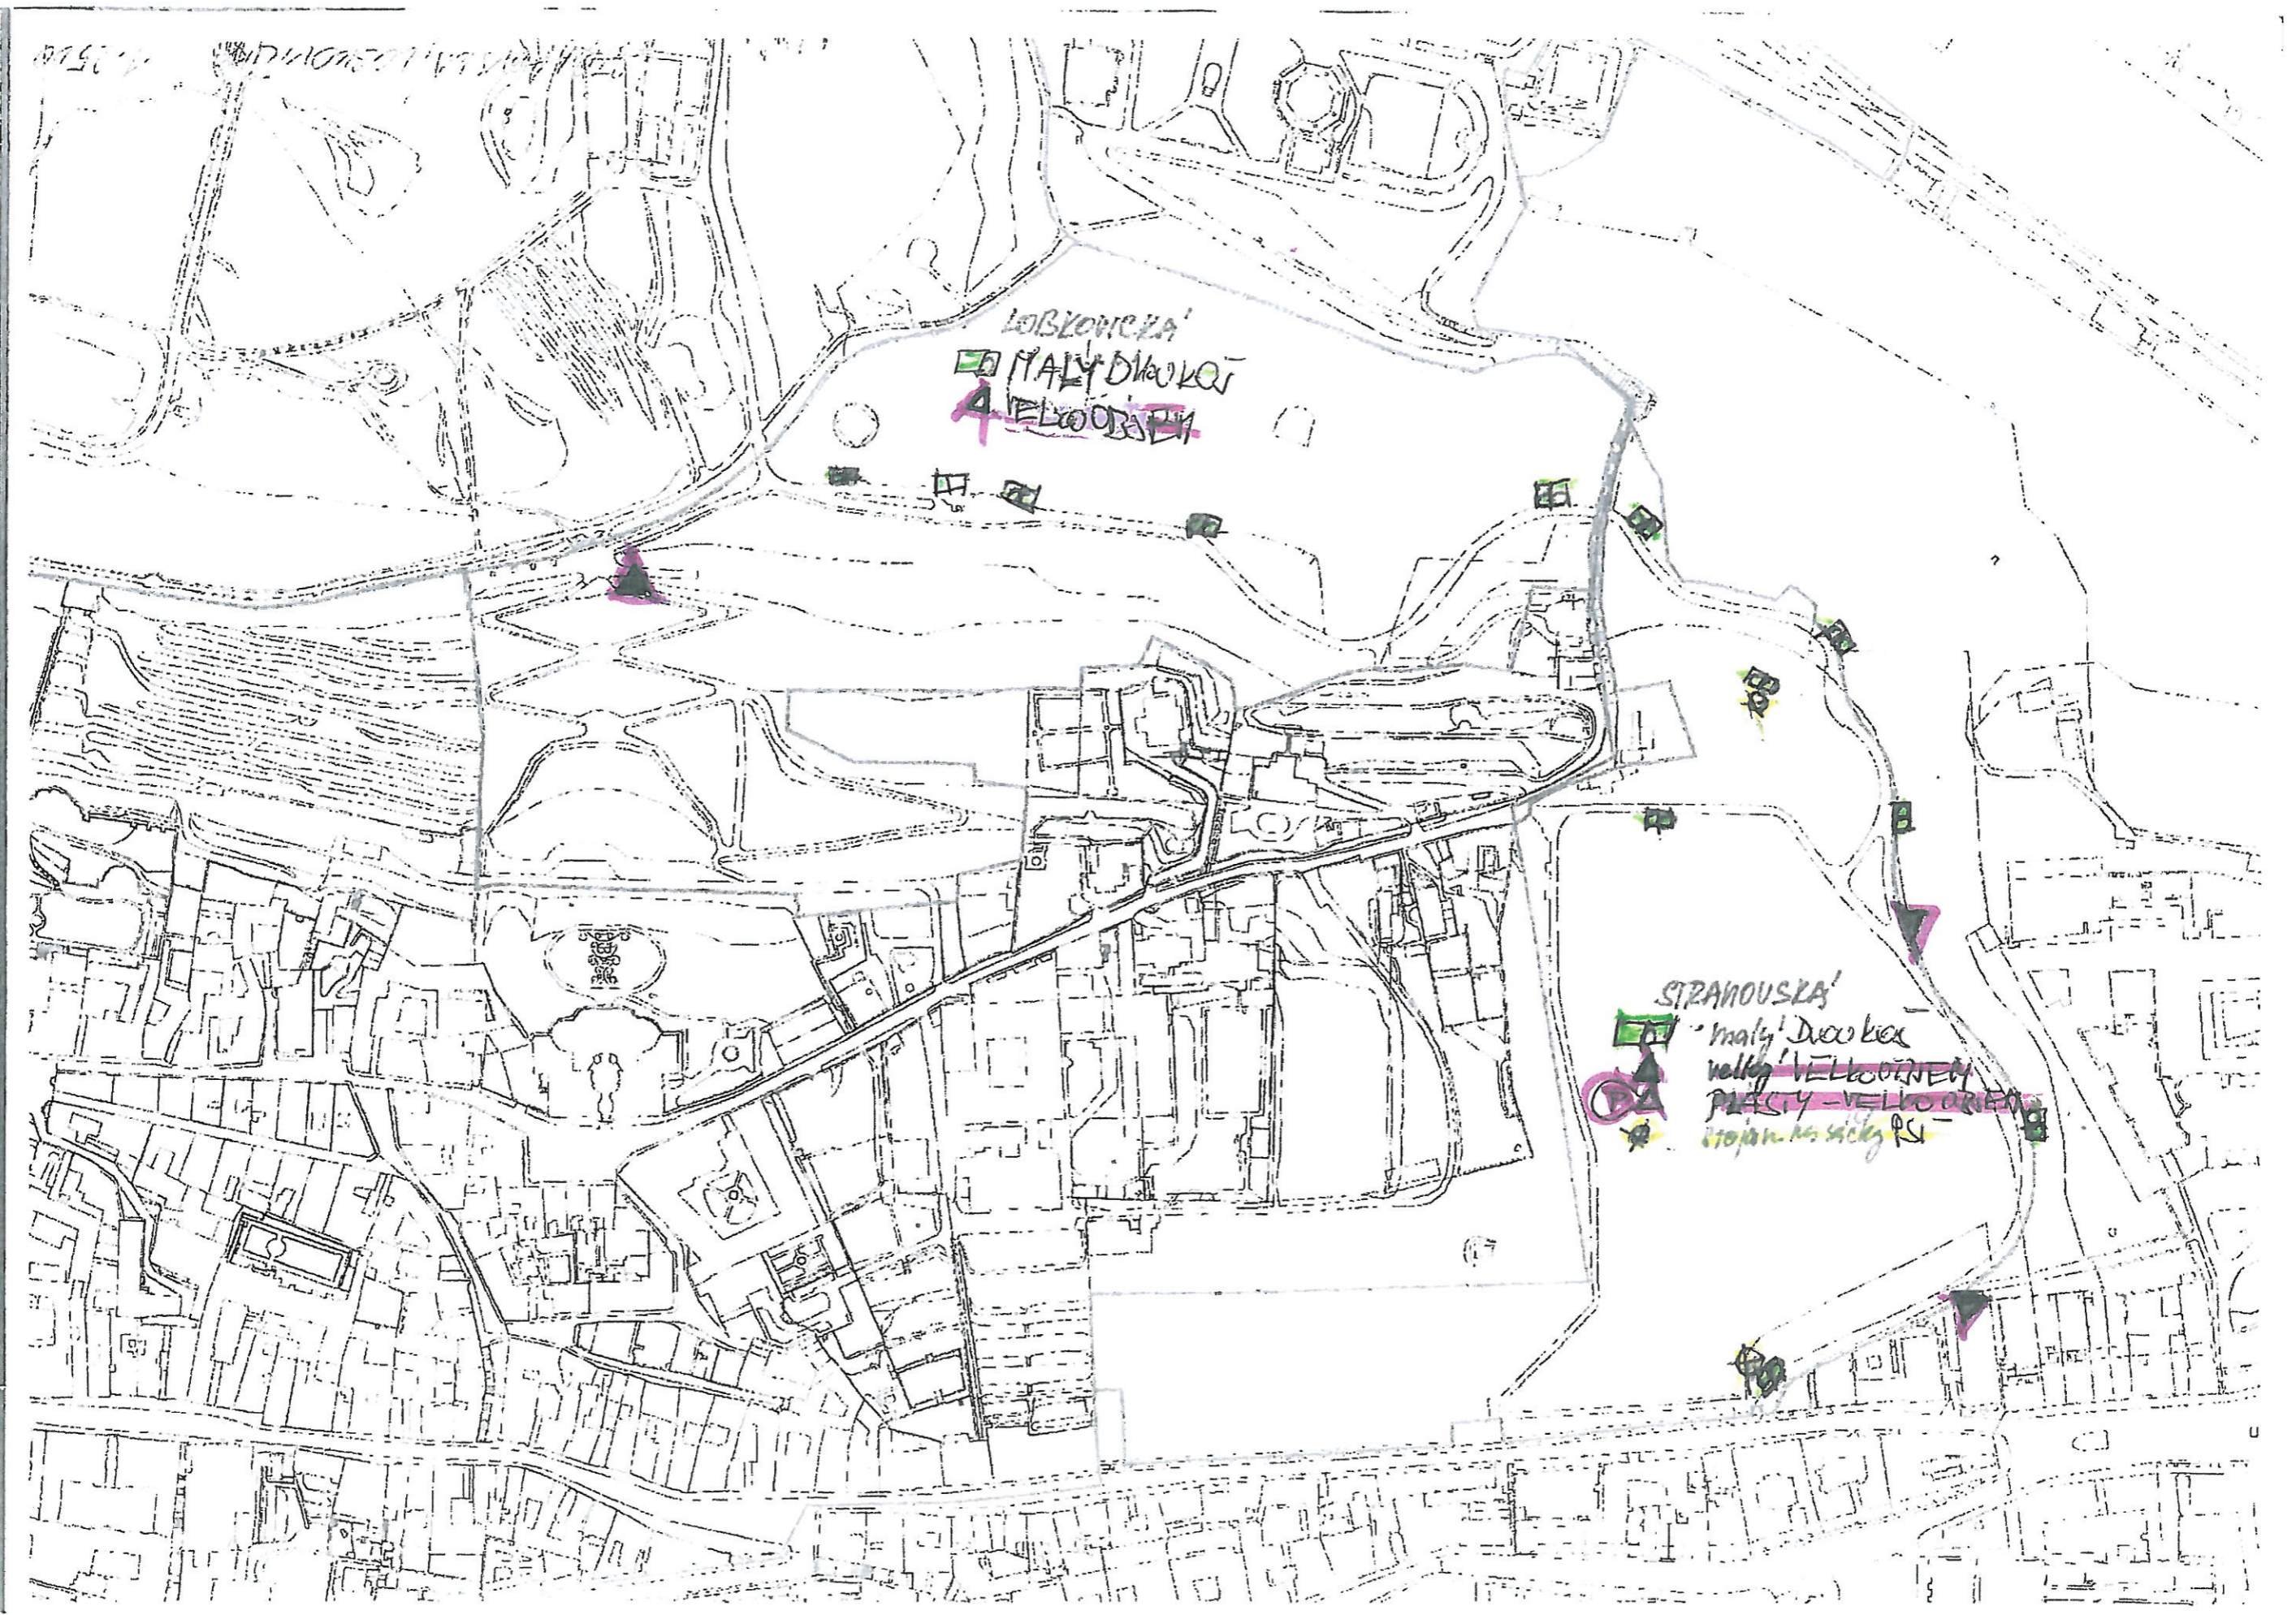

△ VELKOORJEM PLAST

BARADA KINSKYH

2016

▲ VELKOBEM
■ MALÝ

⊙ VELKOBEM PLASTY
⊗ STOJAN NA FST SÁČKY

▣ LOŠ NA POPEL

LOBKOVICZA'
MALY DVOROK
VELKORNEH

STRANOUSKA'
malý Dvůrka
velký VĚLKORNEH
PŘESTY - VĚLKORNEH
Kojna na sčty ps

SERVING AREA
MAIL ROOM
VELOCORRY PLANT
STAIRWAY

PLAN

NEBOZICEK
VIEINIKOVY VAD

ETNICKY DIVAK
(2x FALGARDIEM)

NEBOZICEK
KUCHA - VIKTORIA

STOJANNA RI
KUCHA
KUCHA

1:2500

ЗАПРАДА КИНСКЫХ