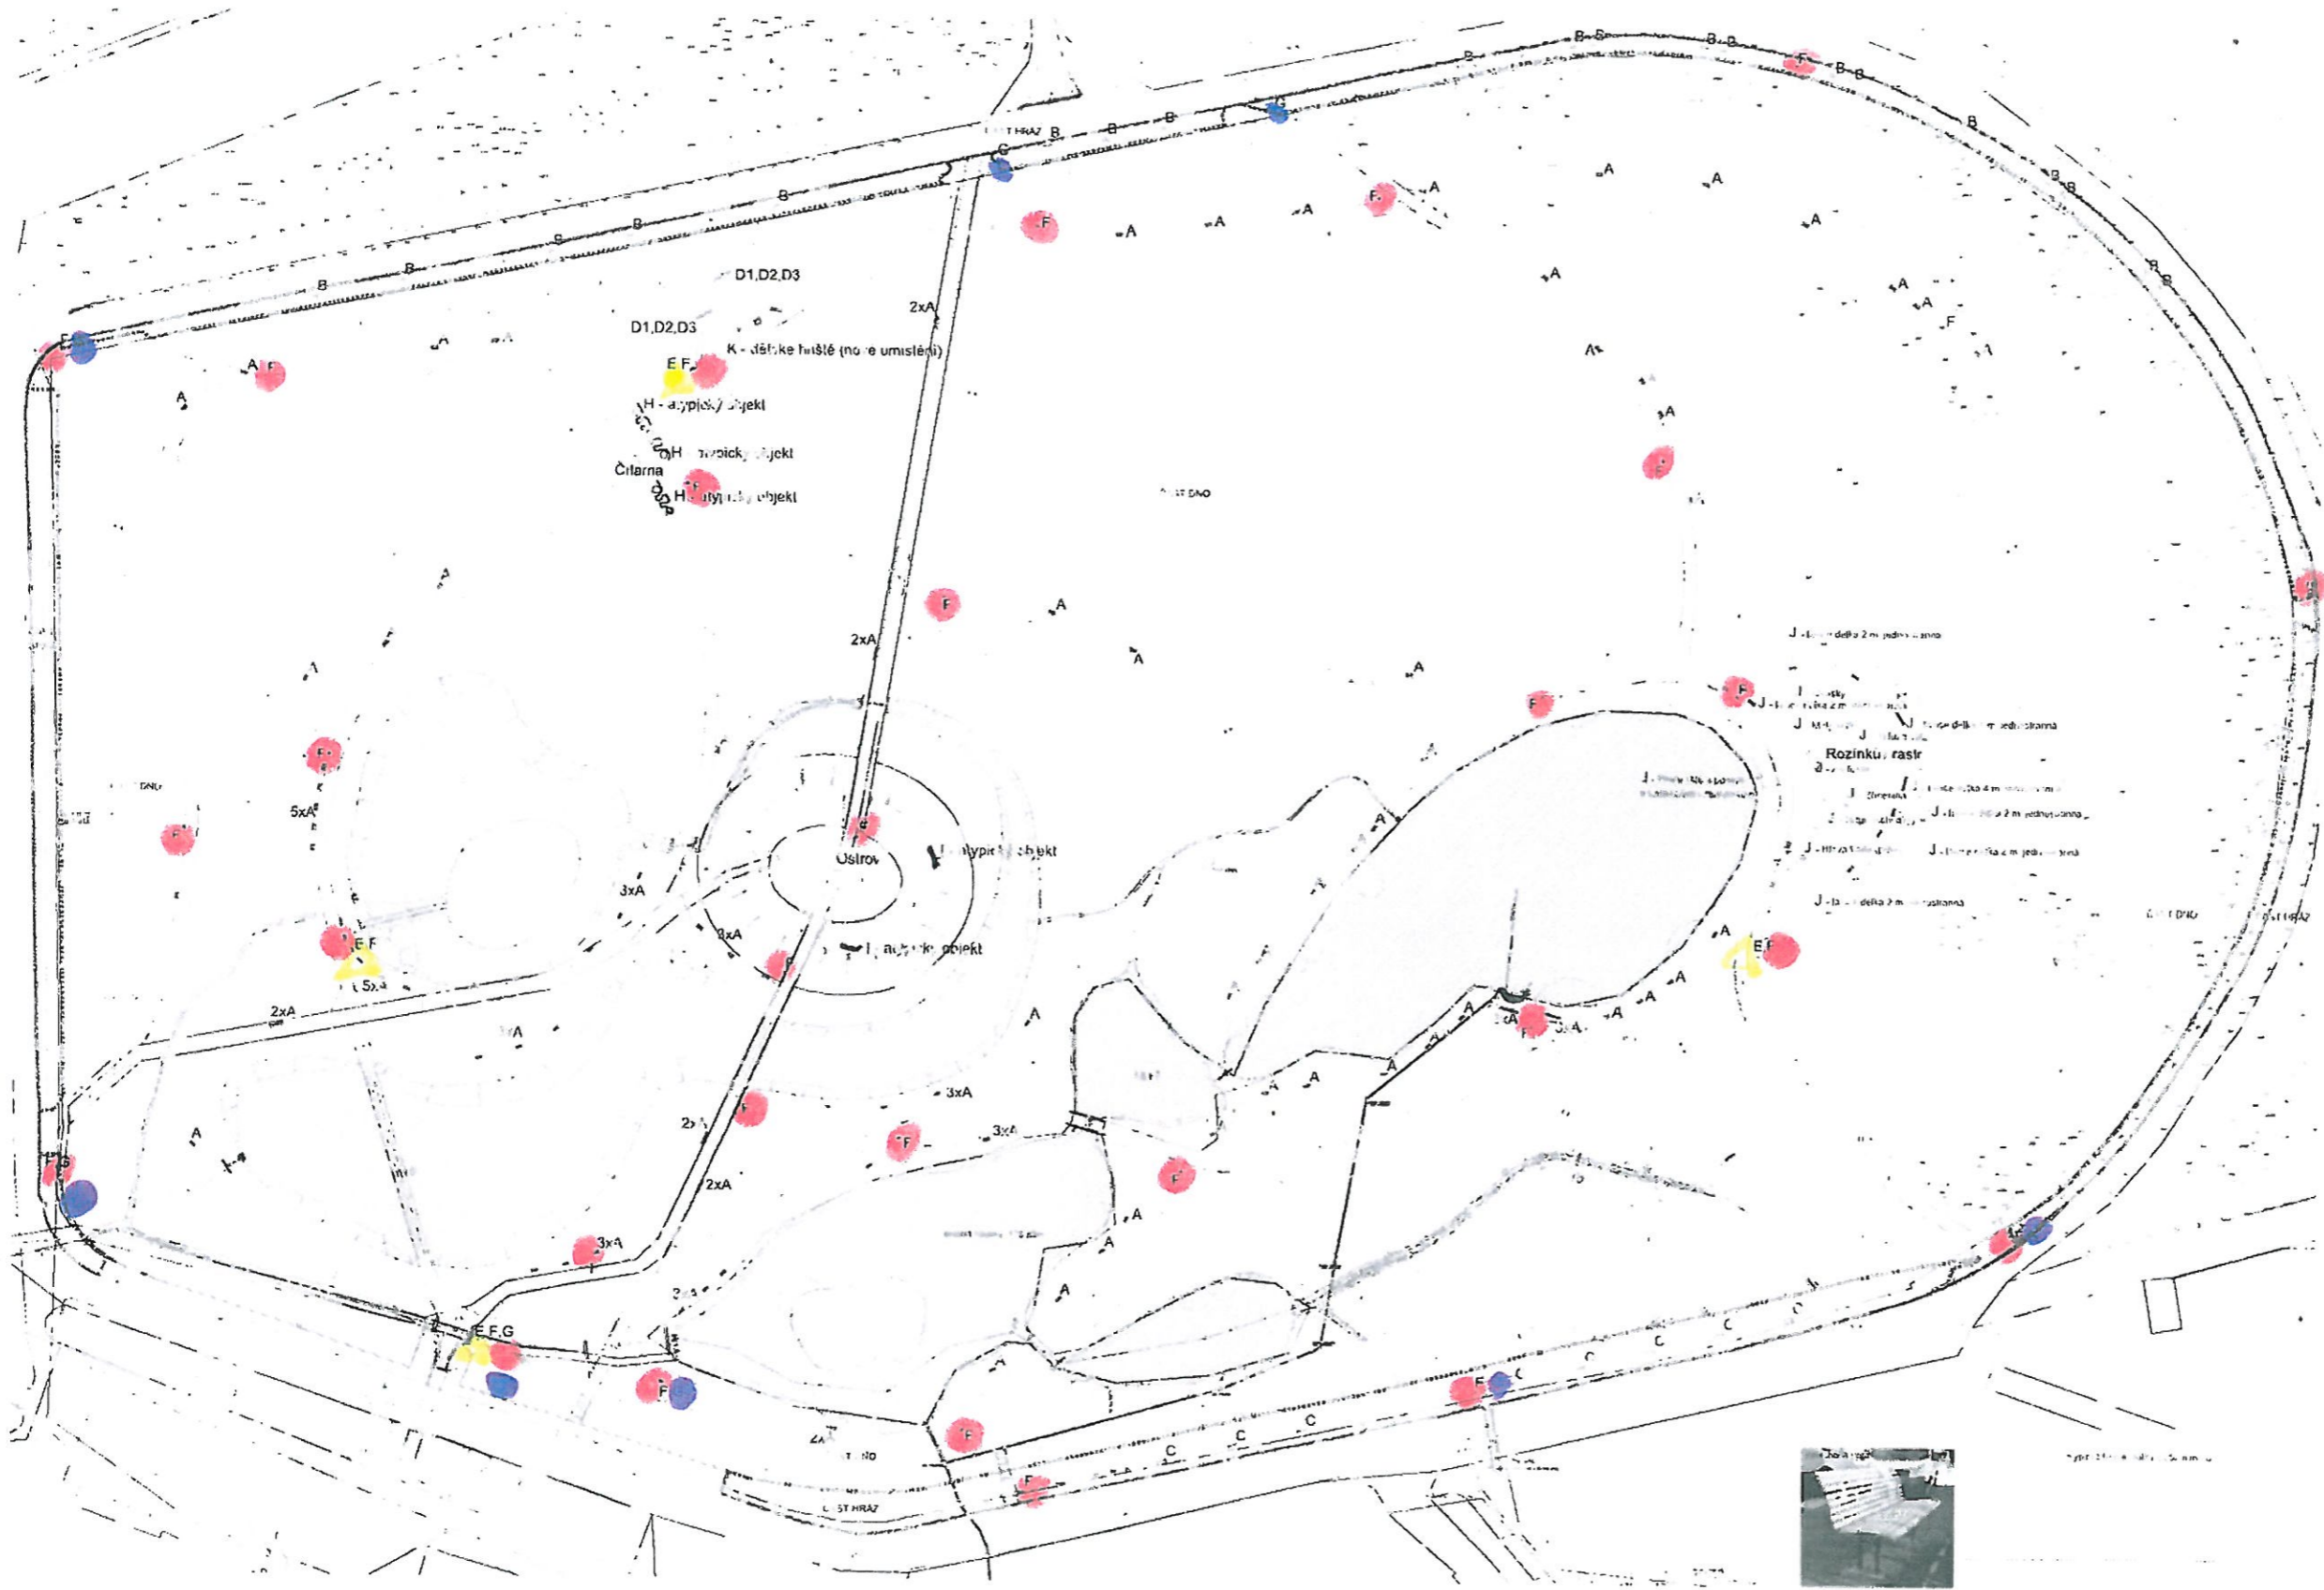

Stromovka

Stromovka

Stromovka

Stromovka

- Legenda: Technická úplň
- vuk
 - komúnka
 - plynová NTL
 - plynová NTL
 - plynová NTL - podzemní
 - plynová NTL - podzemní
 - plynová NTL - podzemní
 - plynová NTL - podzemní
 - plynová NTL - podzemní

- S DĚLÍČEK - ČVČ ČONG**
- A Dřevě ke huště (no je umístěni)
 - E Dřevě ke huště (no je umístěni)
 - F Dřevě ke huště (no je umístěni)
 - G Dřevě ke huště (no je umístěni)
 - H Dřevě ke huště (no je umístěni)
 - I Dřevě ke huště (no je umístěni)
 - J Dřevě ke huště (no je umístěni)
- SO - MOBILNÍ - CAST HEVC**
- B Dřevě ke huště (no je umístěni)
 - C Dřevě ke huště (no je umístěni)
 - F Dřevě ke huště (no je umístěni)

SERVING AREA
MAIL ROOM
VELOCORRY PLANT
STAIRWAY

PLAN

NEBOZICEK
VIEINIKOVY VAD

ETNICKY DIVAK
(2x FALGARDIEM)

NEBOZICEK
KUCHA - VIKTORIA

STOJANNA RI
KUCHA
KUCHA

1:2500

ЗАПРАДА КИНСКЫХ

1/2000
ЗАПРАДА КИНСКЫХ

- ODPADEKOVÉ KOŠE 744X 1115
- ODPADEKOVÉ KOŠE NA PIAČI
- ITRIAN NA TRI EXKREMENTY
- ODPADEKOVÉ KOŠE - LITTEZ ŽIVŮŠTOU HAZI
- ODPADEKOVÉ KOŠE - ŽIVŮŠTOU ŽIVŮŠTOU V KUPČOU
- x ODPADEKOVÉ KOŠE NA TRI EXKREMENTY