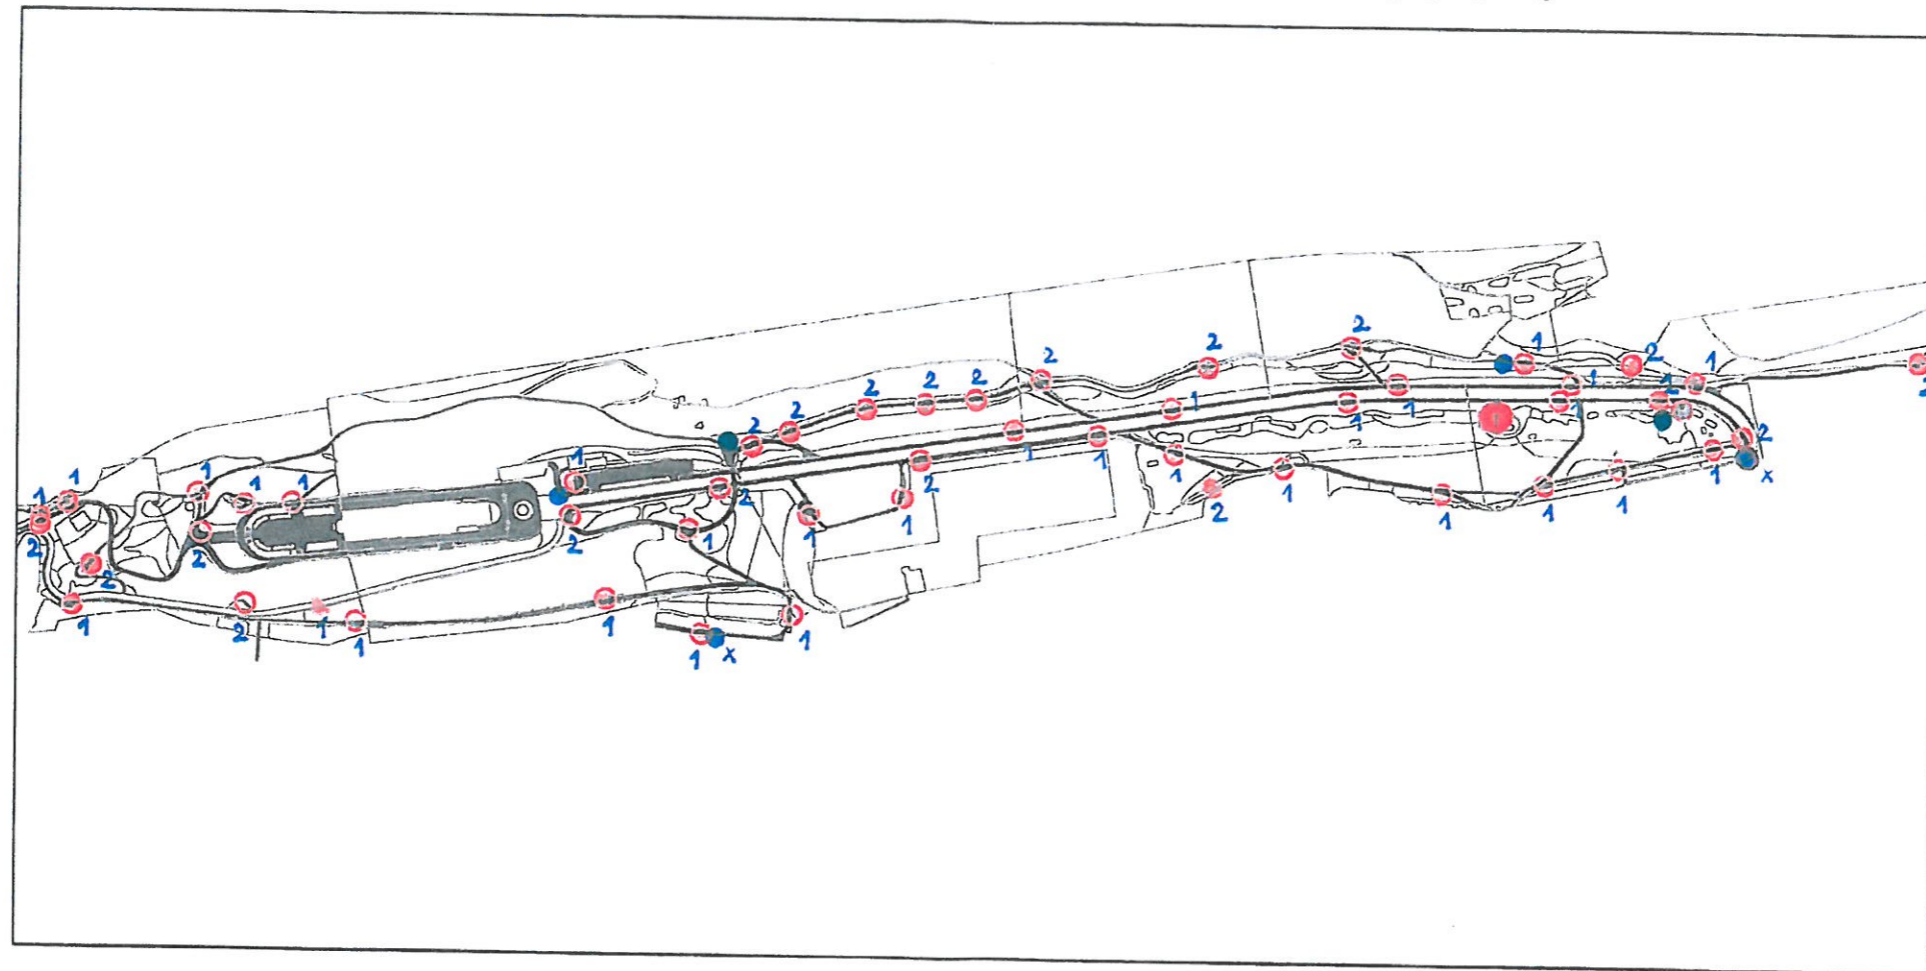

- ODPADEKOVÉ KOŠE 744X 1115
- ODPADEKOVÉ KOŠE NA PIAČI
- ITRIAN NA TRI EXKREMENTY
- ODPADEKOVÉ KOŠE - LITTEZ ŽIVŮŠTOU HAZI
- ODPADEKOVÉ KOŠE - ŽIVŮŠTOU ŽIVŮŠTOU V KUPČOU
- x ODPADEKOVÉ KOŠE NA TRI EXKREMENTY

- 1 ŽIVŮŠTOU V JEDNOM KOŠI 72X 111
- 2 ŽIVŮŠTOU JE ŽIVŮŠTOU KOŠI 72X 111

VÍTKOV

Vítkov - odpadkové koše