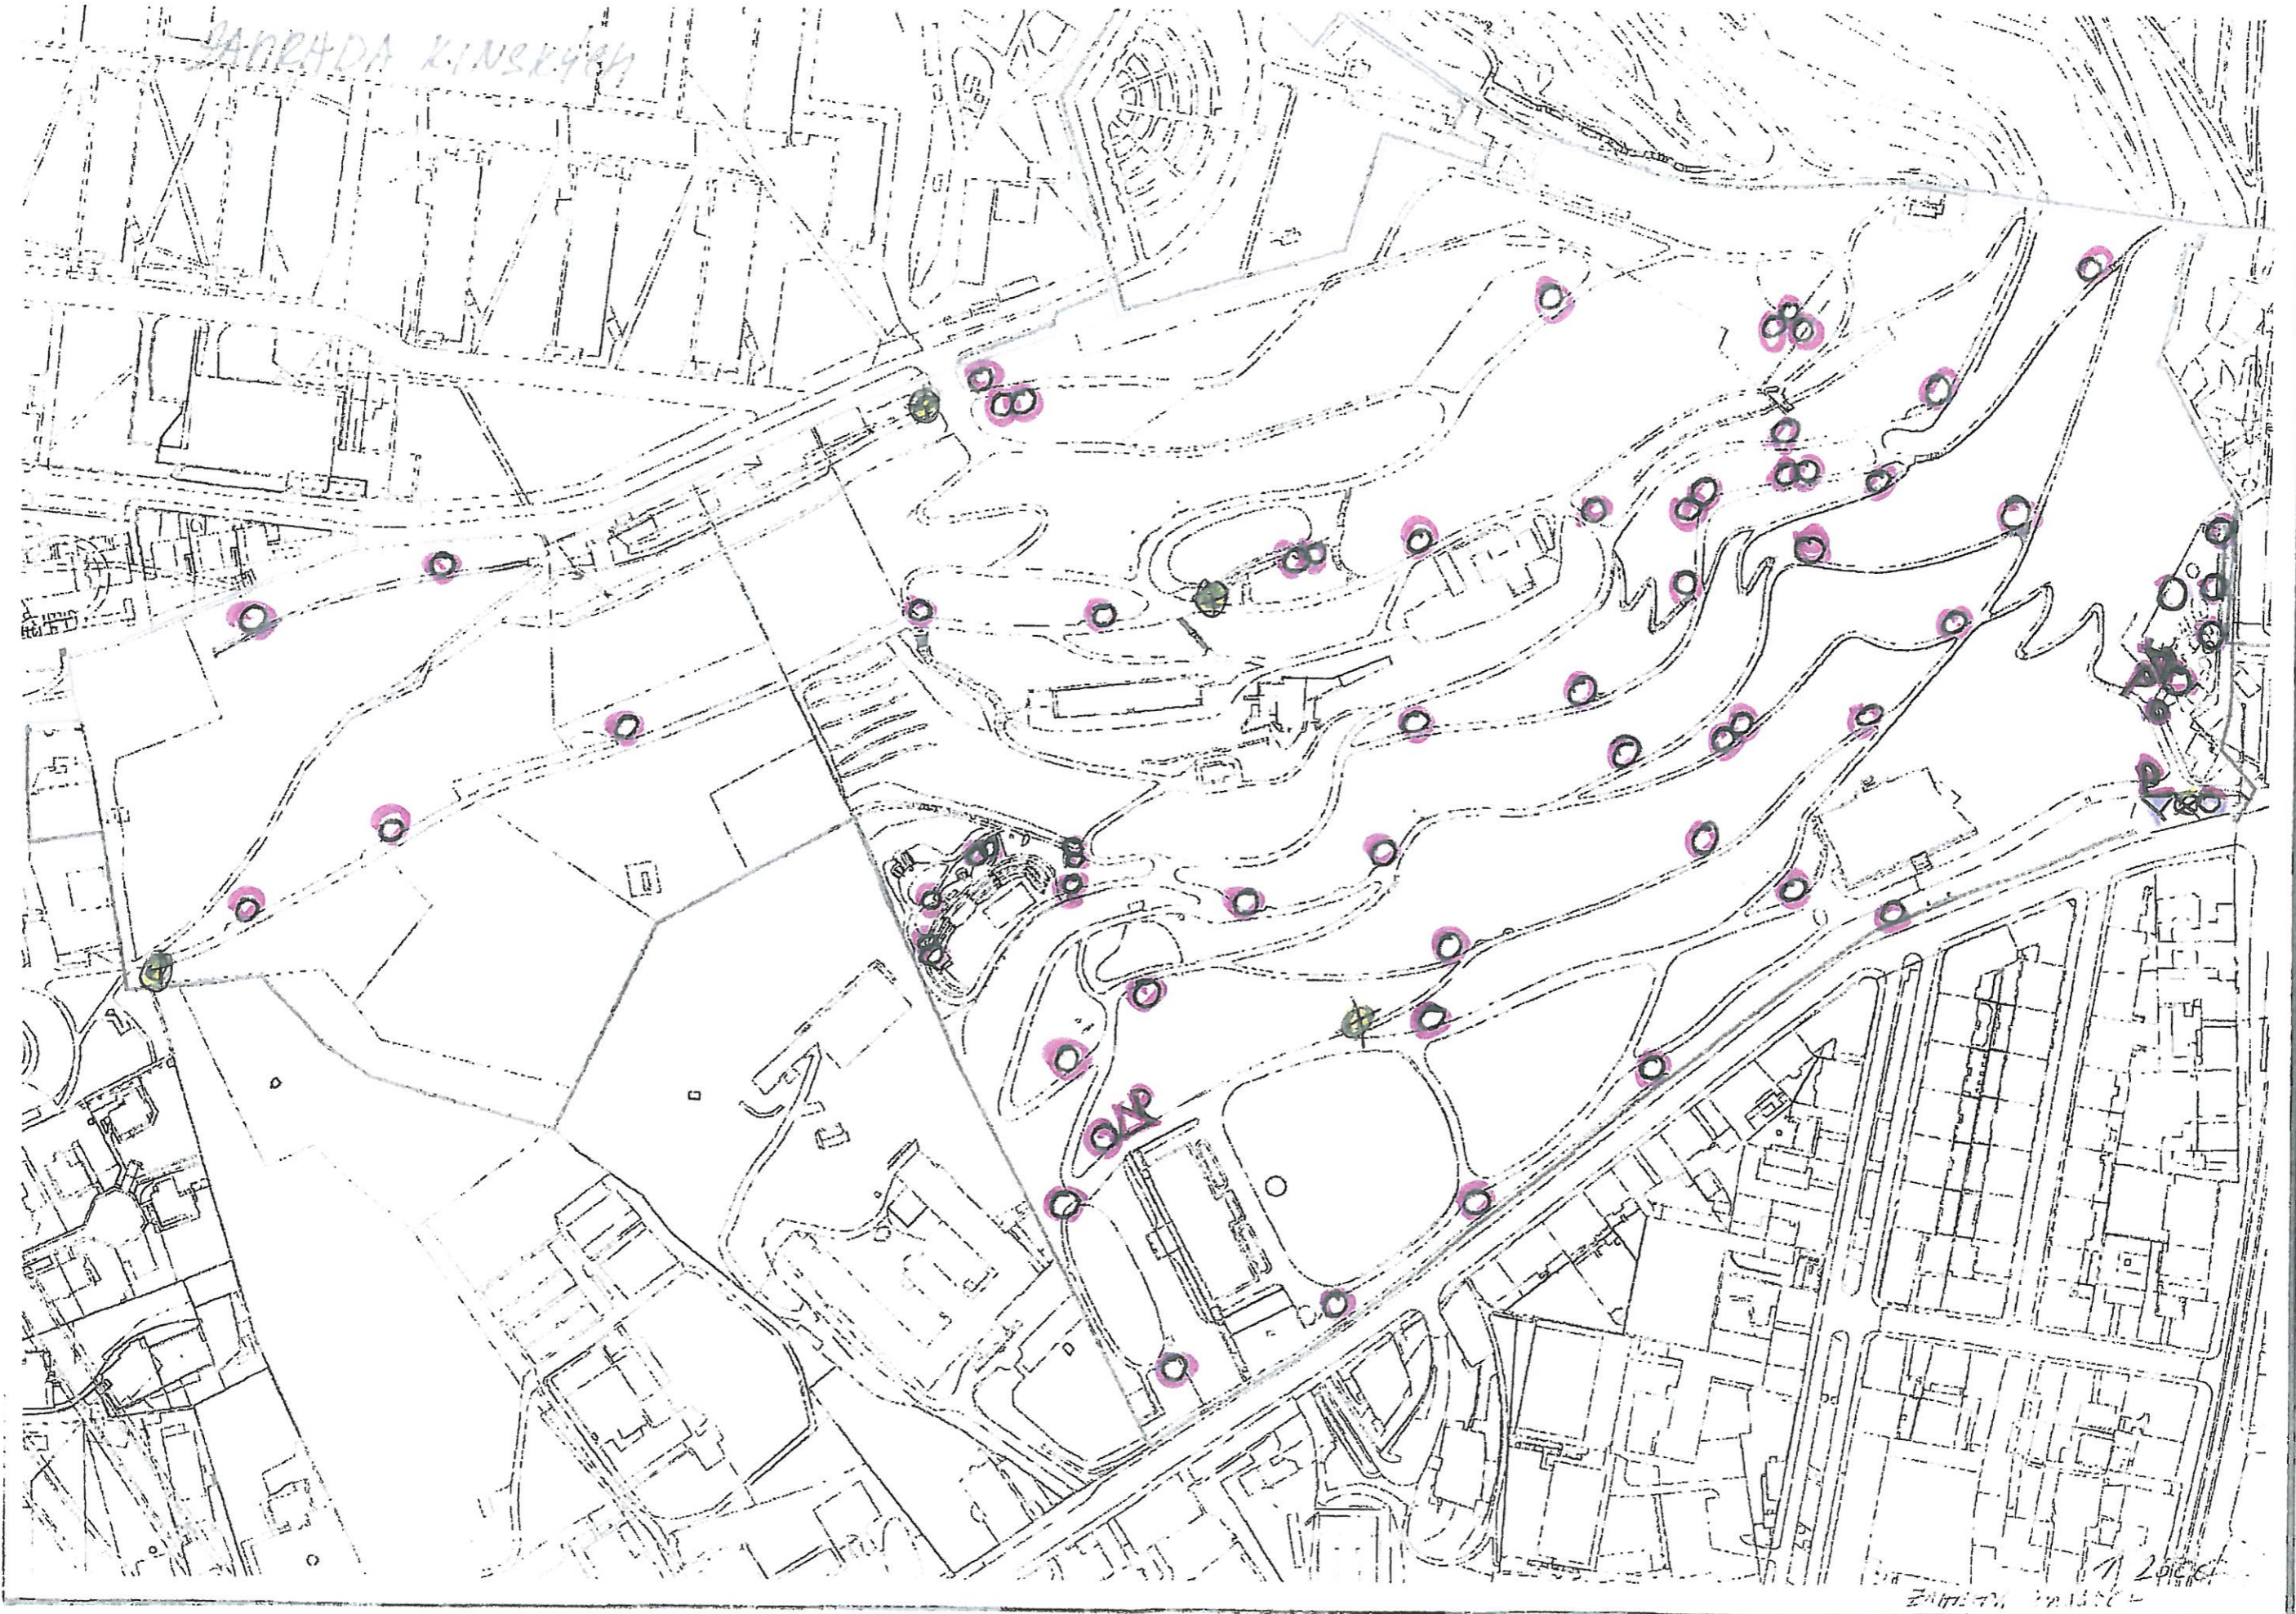

PROJEKT

VLASTNÍ PRÁVĚ
 PŘÍPRAVA
 VÝKON
 VÝKON
 VÝKON

PROJEKT

LEGENDA

LEGENDA

LEGENDA

☒ STOLAN NA PEI STOLY

○ VELKOORJEM

△ VELKOORJEM PLAST

BARADA KINSKYH

2016

▲ VELKOBEM
■ MALÝ

⊙ VELKOBEM PLASTY
⊗ STOJAN NA FST SÁČKY

▣ LOŠ NA POPEL

LOBKOVICZA'
MALY DVOROK
VELKORNEH

STRANOUSKA'
malý Dvůrka
velký VĚLKORNEH
PŘESTY - VĚLKORNEH
Kojna na sčty ps

SERVING AREA
MAIL ROOM
VELOCORRY PLANT
STAIRWAY

PLAN

NEBOZICEK
VIEINIKOVY VAD

ETNICKY DIVAK
(2x FALGARDIEM)

NEBOZICEK
KUCHA - VIKTORIA

STOJANNA RI
KUCHA
KUCHA

1:2500

ЗАПРАДА КИНСКЫХ

1/2000
ЗАПРАДА КИНСКЫХ

- ODPADEKOVÉ KOŠE 744X 1115
- ODPADEKOVÉ KOŠE NA PIAČI
- ITRIAN NA TRI EXKREMENTY
- ODPADEKOVÉ KOŠE - LITTEZ ŽIVŮŠTOU HAZI
- ODPADEKOVÉ KOŠE - ŽIVŮŠTOU ŽIVŮŠTOU V KUPČOU
- x ODPADEKOVÉ KOŠE NA TRI EXKREMENTY