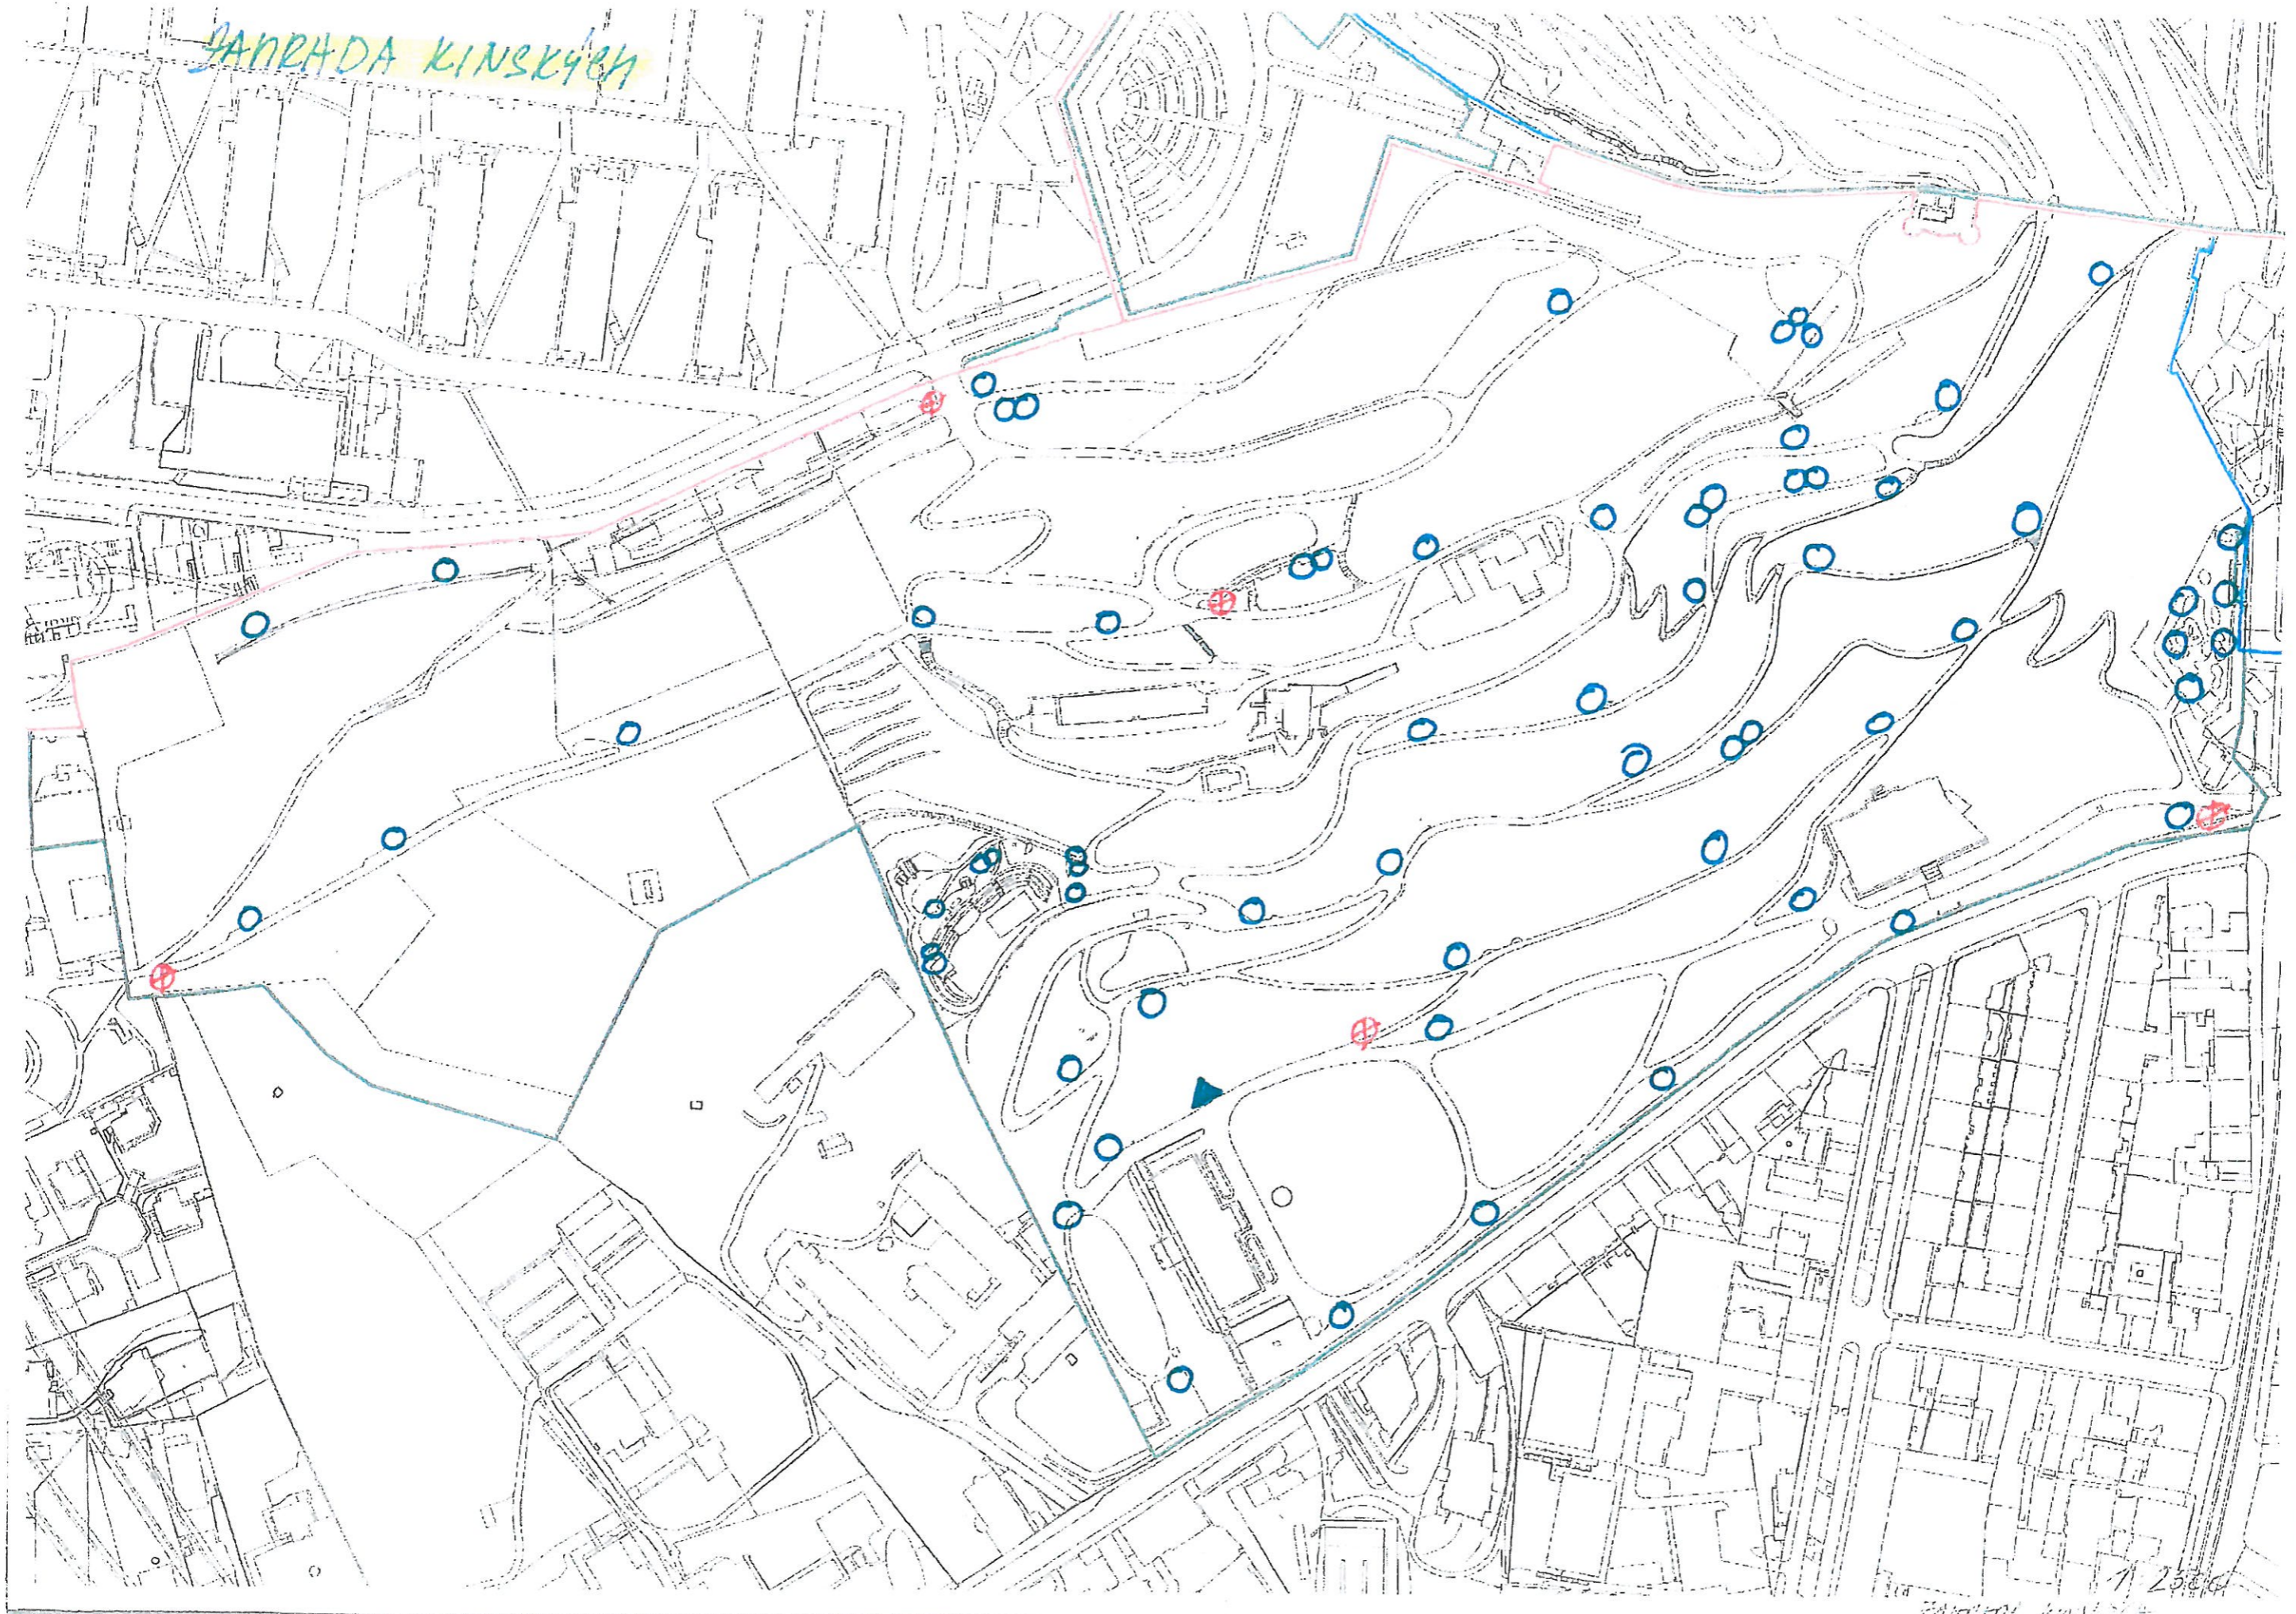

△ VELKOORJEM PLAST

BARADA KINSKYH

2016

▲ VELKOBEM
■ MALÝ

⊙ VELKOBEM PLASTY
⊗ STOJAN NA FST SÁČKY

▣ LOŠ NA POPEL

LOBKOVICZA'
MALY DVOROK
VELKORNEH

STRANOUSKA'
malý Dvůrka
velký VĚLKORNEH
PŘESTY - VĚLKORNEH
Kojna na sčty ps

SERVING AREA
MAIL ROOM
VELOCORRY PLANT
STAIRWAY

PLAN

NEBOZICEK
VIEINIKOVY VAD

ETNICKY DIVAK
(2x FALGARDIEM)

NEBOZICEK
KUCHA - VIKTORIA

STOJANNA RI
KUCHA
KUCHA

1:2500

ЗАПРАДА КИНСКЫХ

1/2000
ЗАПРАДА КИНСКЫХ

- ODPADEKOVÉ KOŠE 744X 1115
- ODPADEKOVÉ KOŠE NA PIAČI
- ITRIAN NA TRI EXKREMENTY
- ODPADEKOVÉ KOŠE - LITTEZ ŽIVŮŠTOU HAZI
- ODPADEKOVÉ KOŠE - ŽIVŮŠTOU ŽIVŮŠTOU V KUPČOU
- x ODPADEKOVÉ KOŠE NA TRI EXKREMENTY