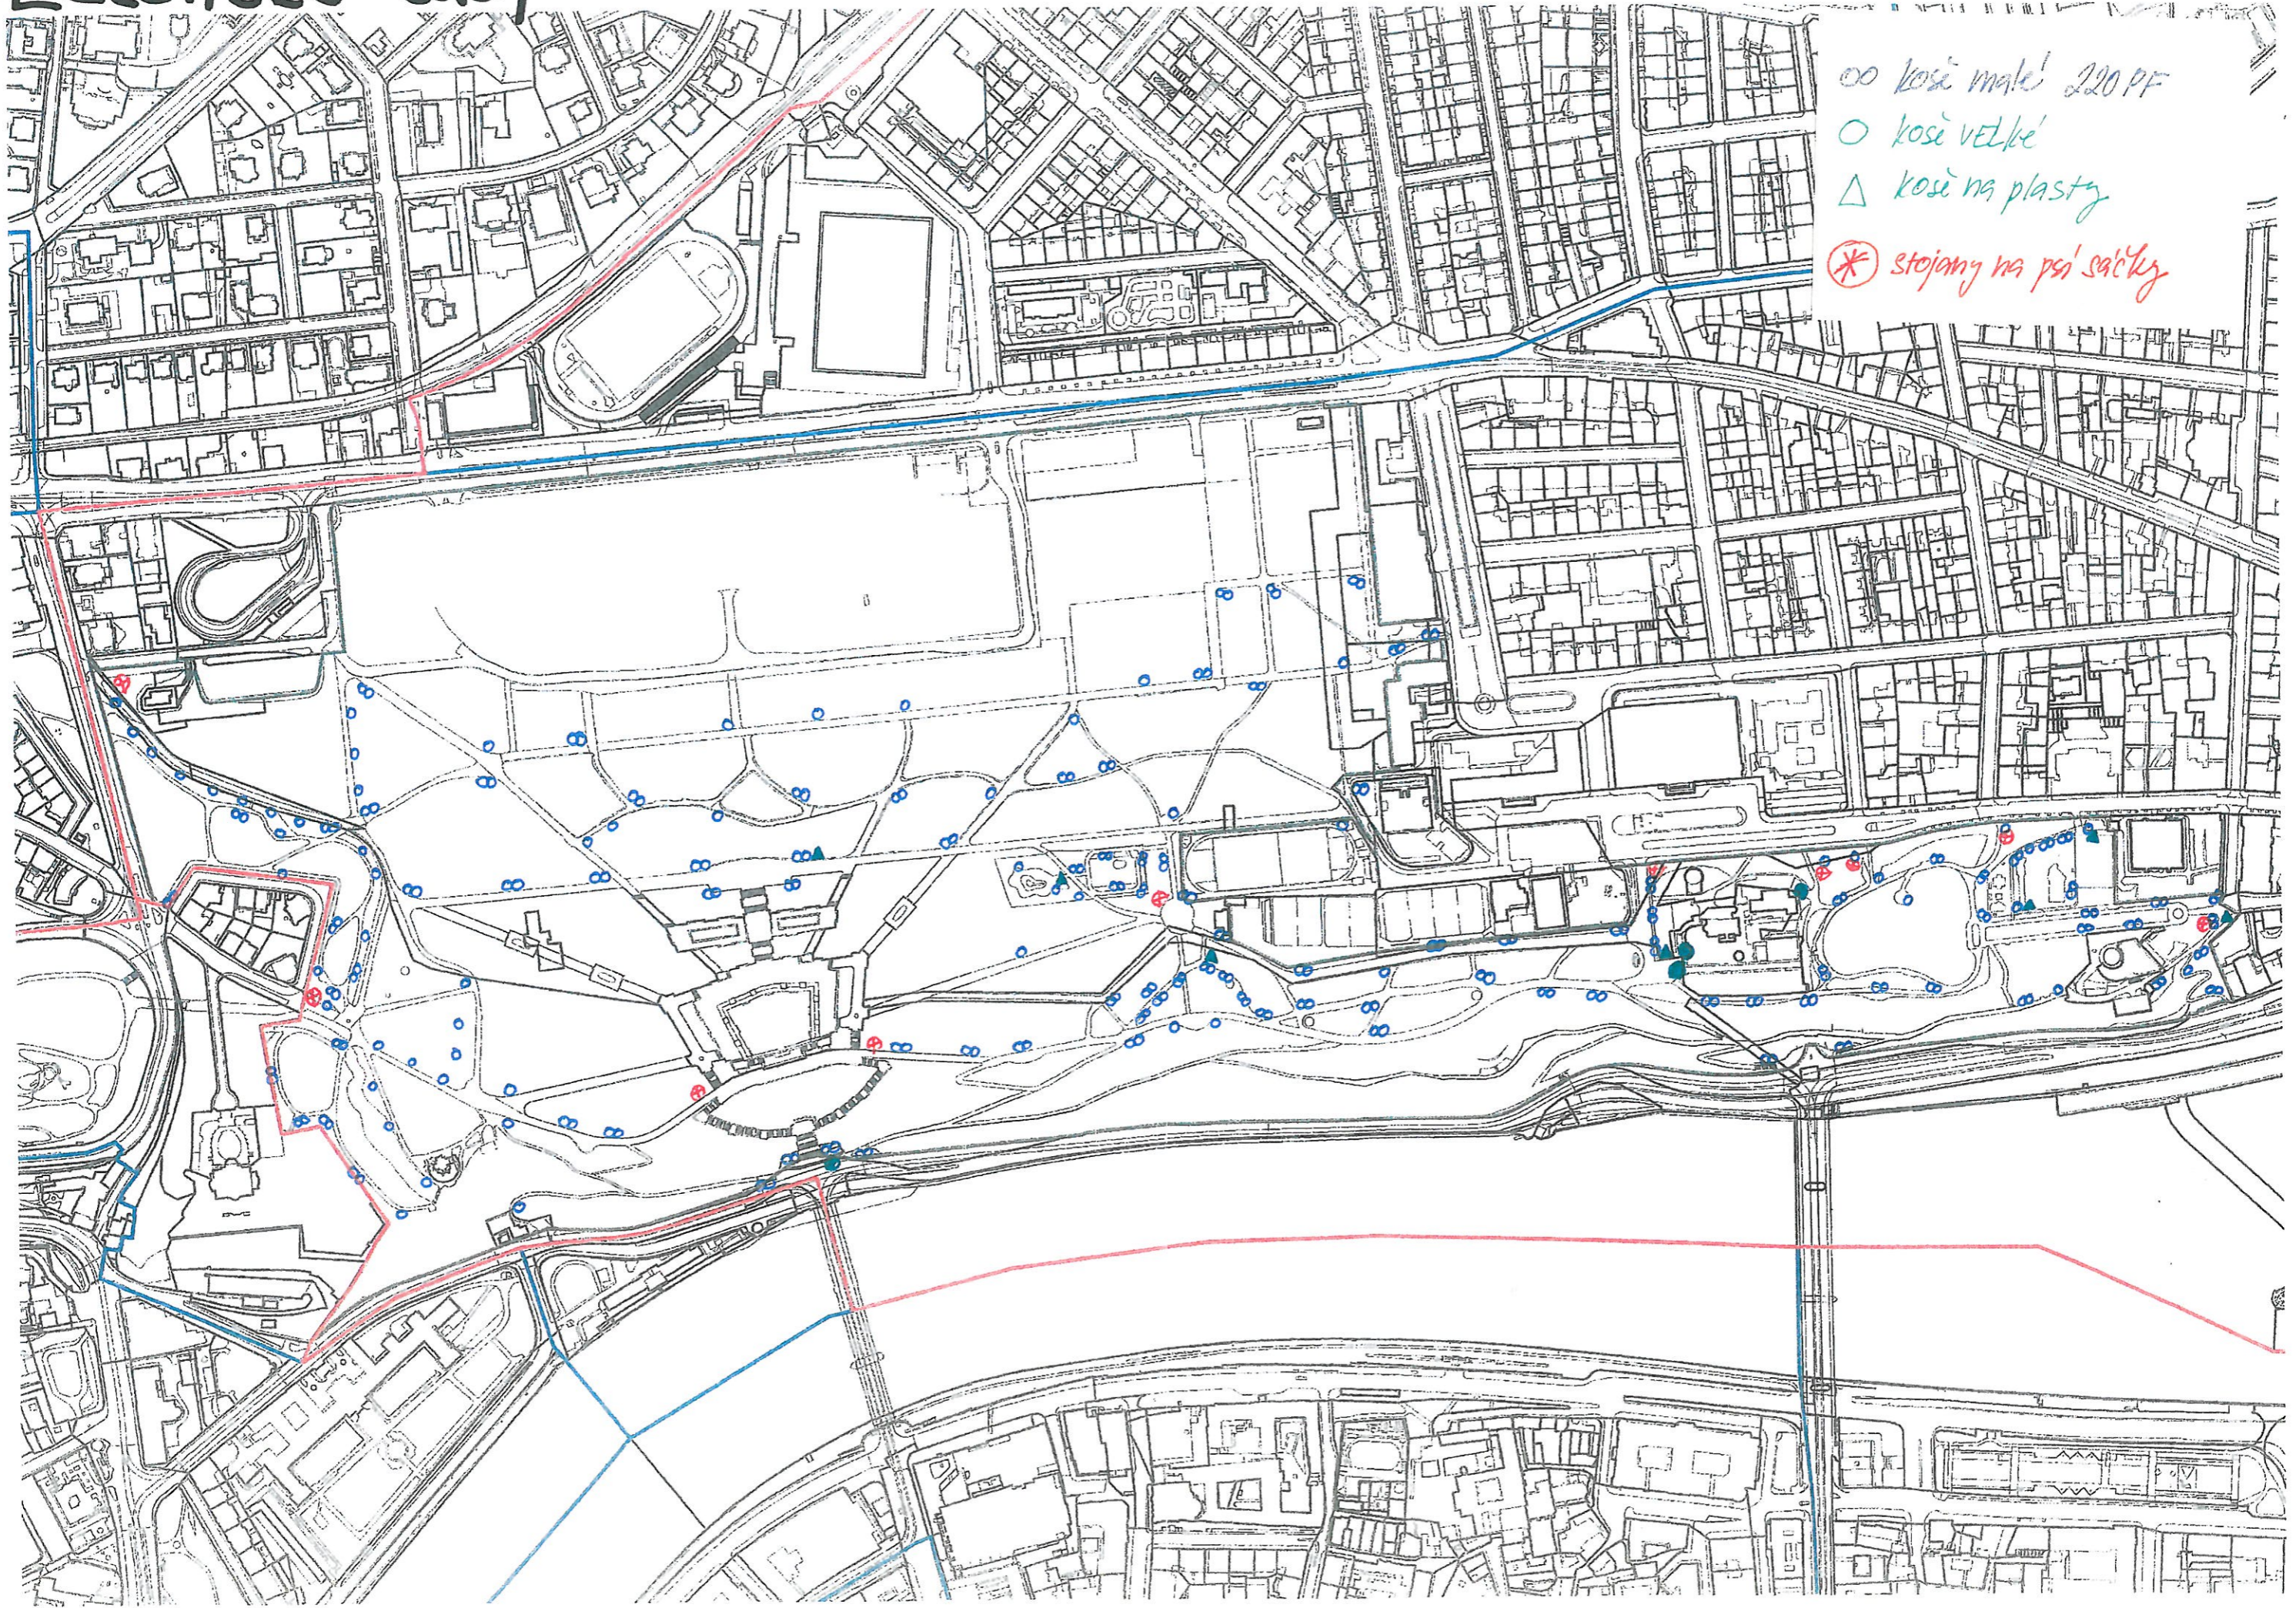

Letenské sady

- ∞ kosi malé 220 PF
- kosi velké
- △ kosi na plasty
- stojany na psi sáčky