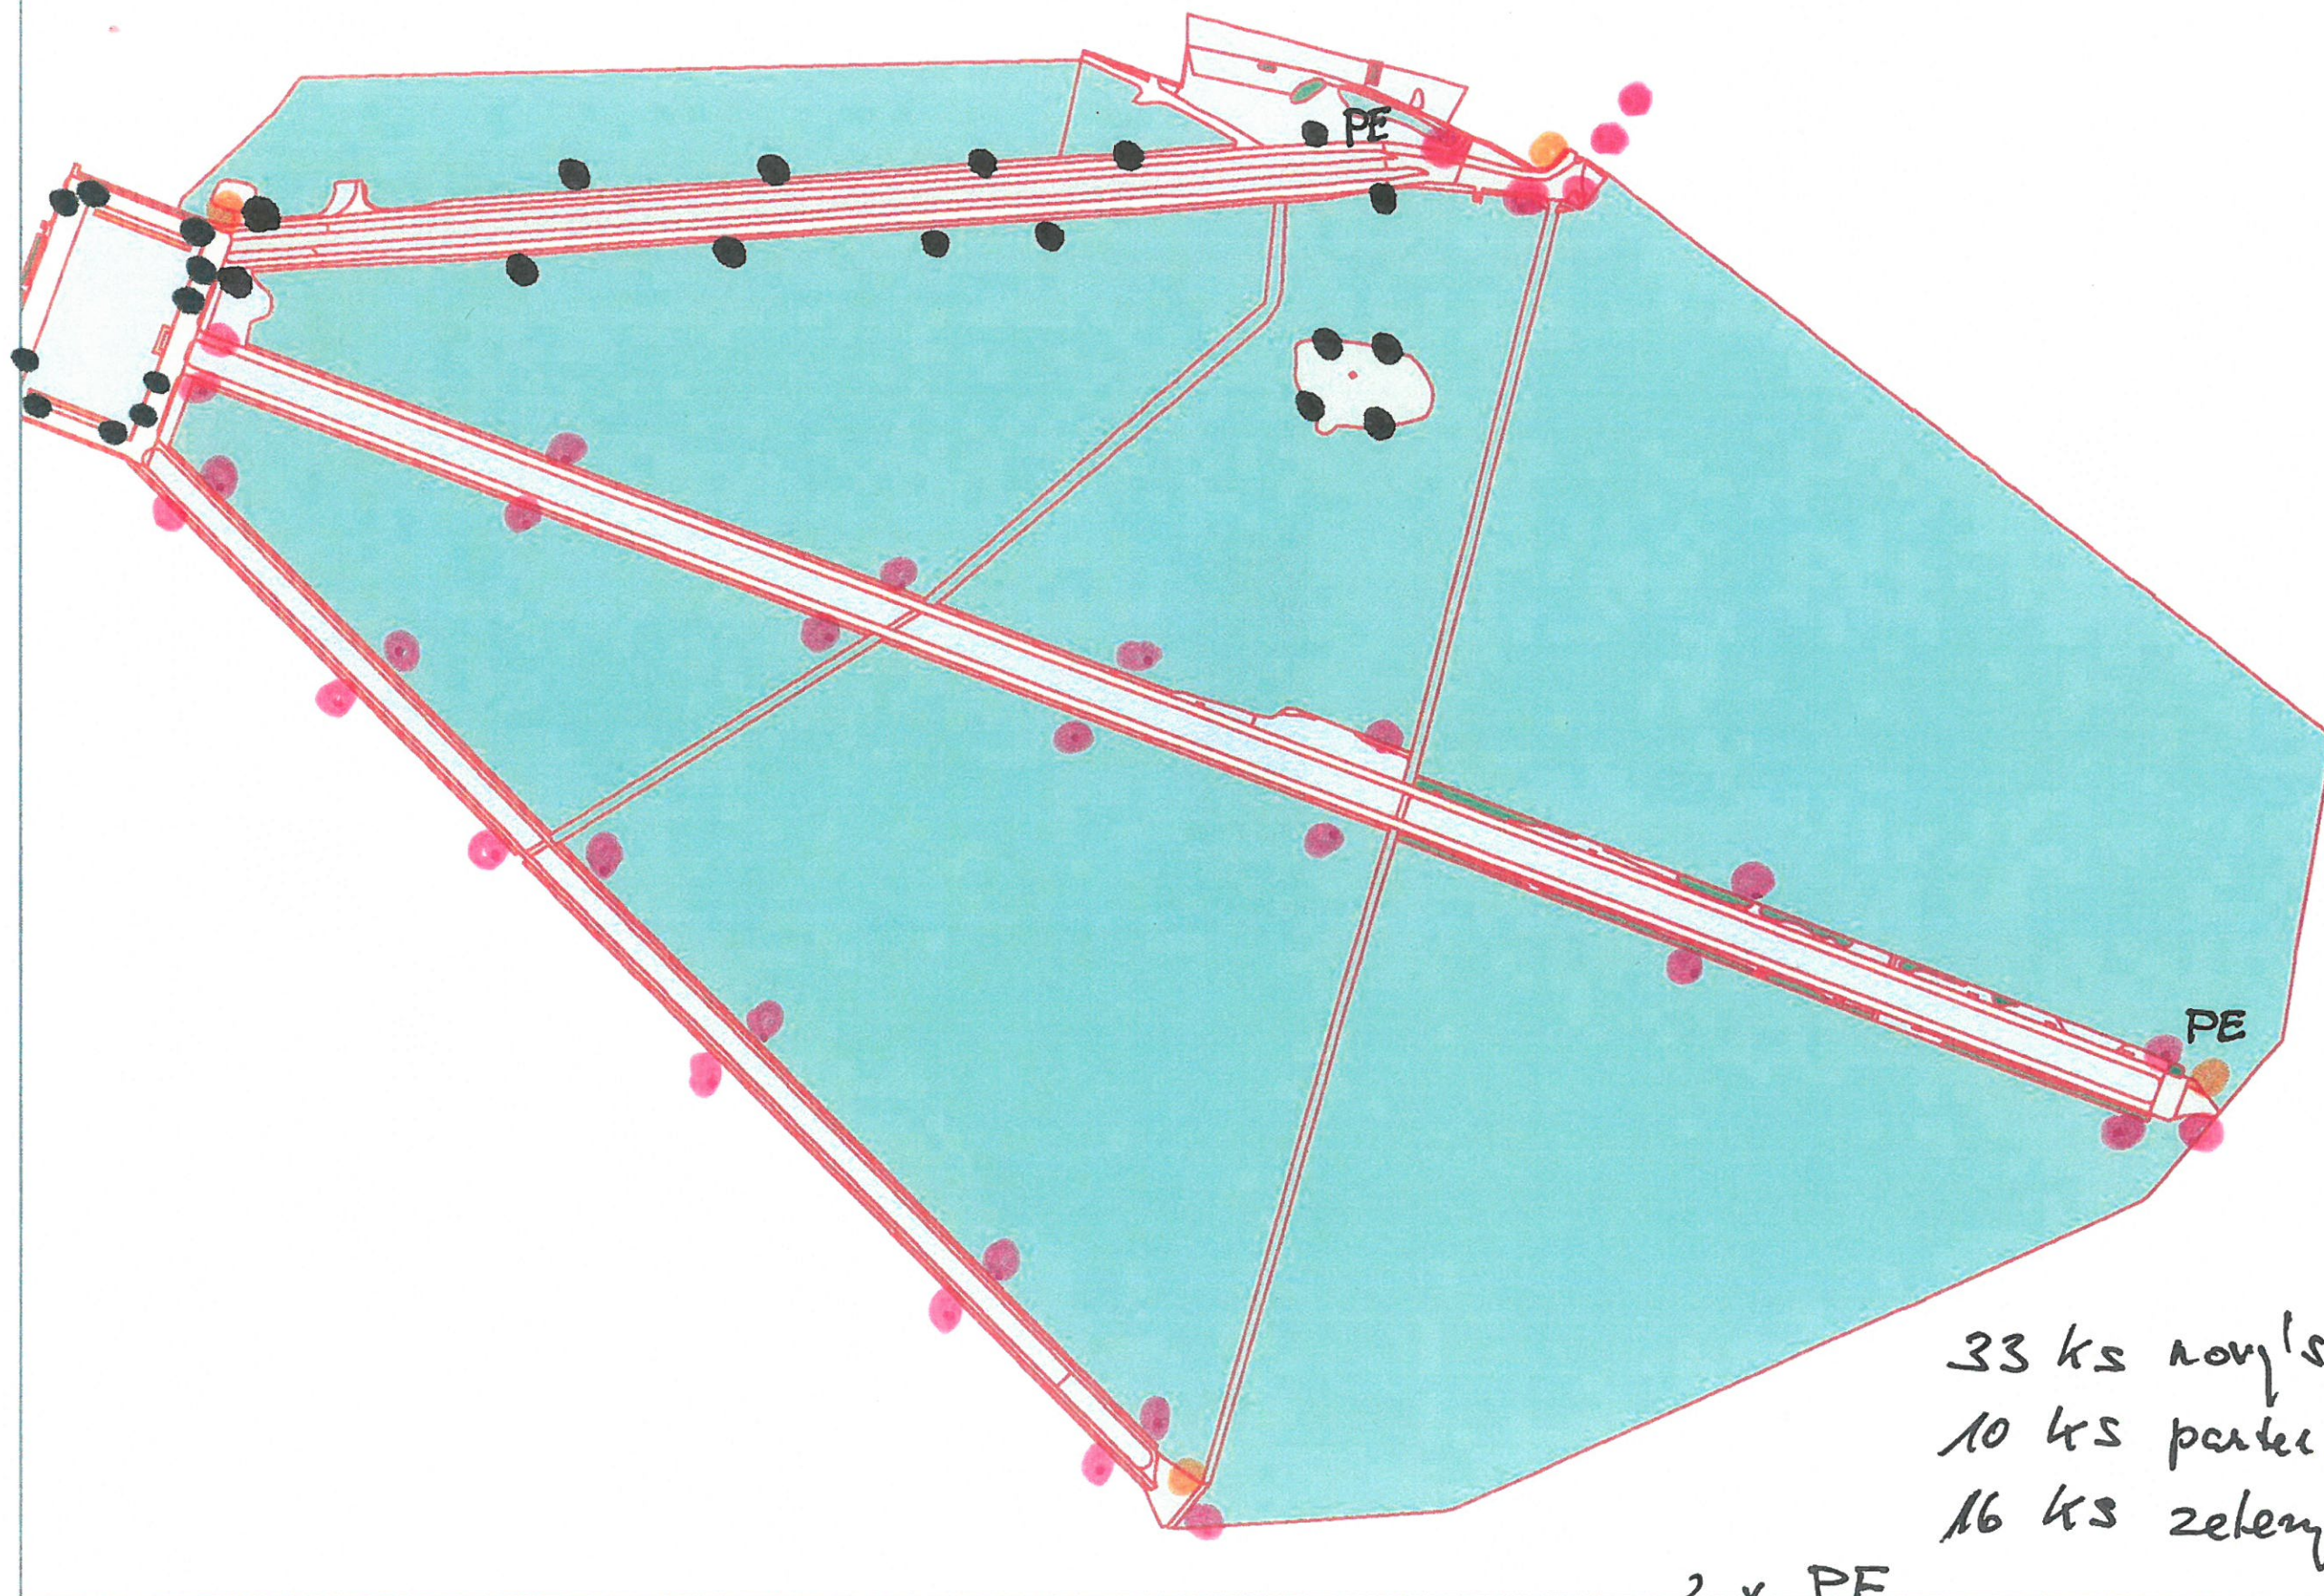

МЕРЗОБИЦКА  
ВІСНУКОВИ НАД  
0 маш' 34 КС

1:2500

LOBKOVICKA'

○ 10x malý  
▲ 1x velký

STRANOVSKA'

○ 14x malý  
▲ 1x velký  
○ 1x psi  
⊗ 1x stojan na sítě

1EMNAZKA 1:2000

ЗАПРАДА КИНСКЫЯ

1:2500

ЗАПРАДА КИНСКЫЯ

Hvězda celkem 61 ks kosi

33 ks nových hvězdou  
10 ks parter Procházka  
16 ks zelený vallec

2 x PE  
4 x stojan sáčky

Pf