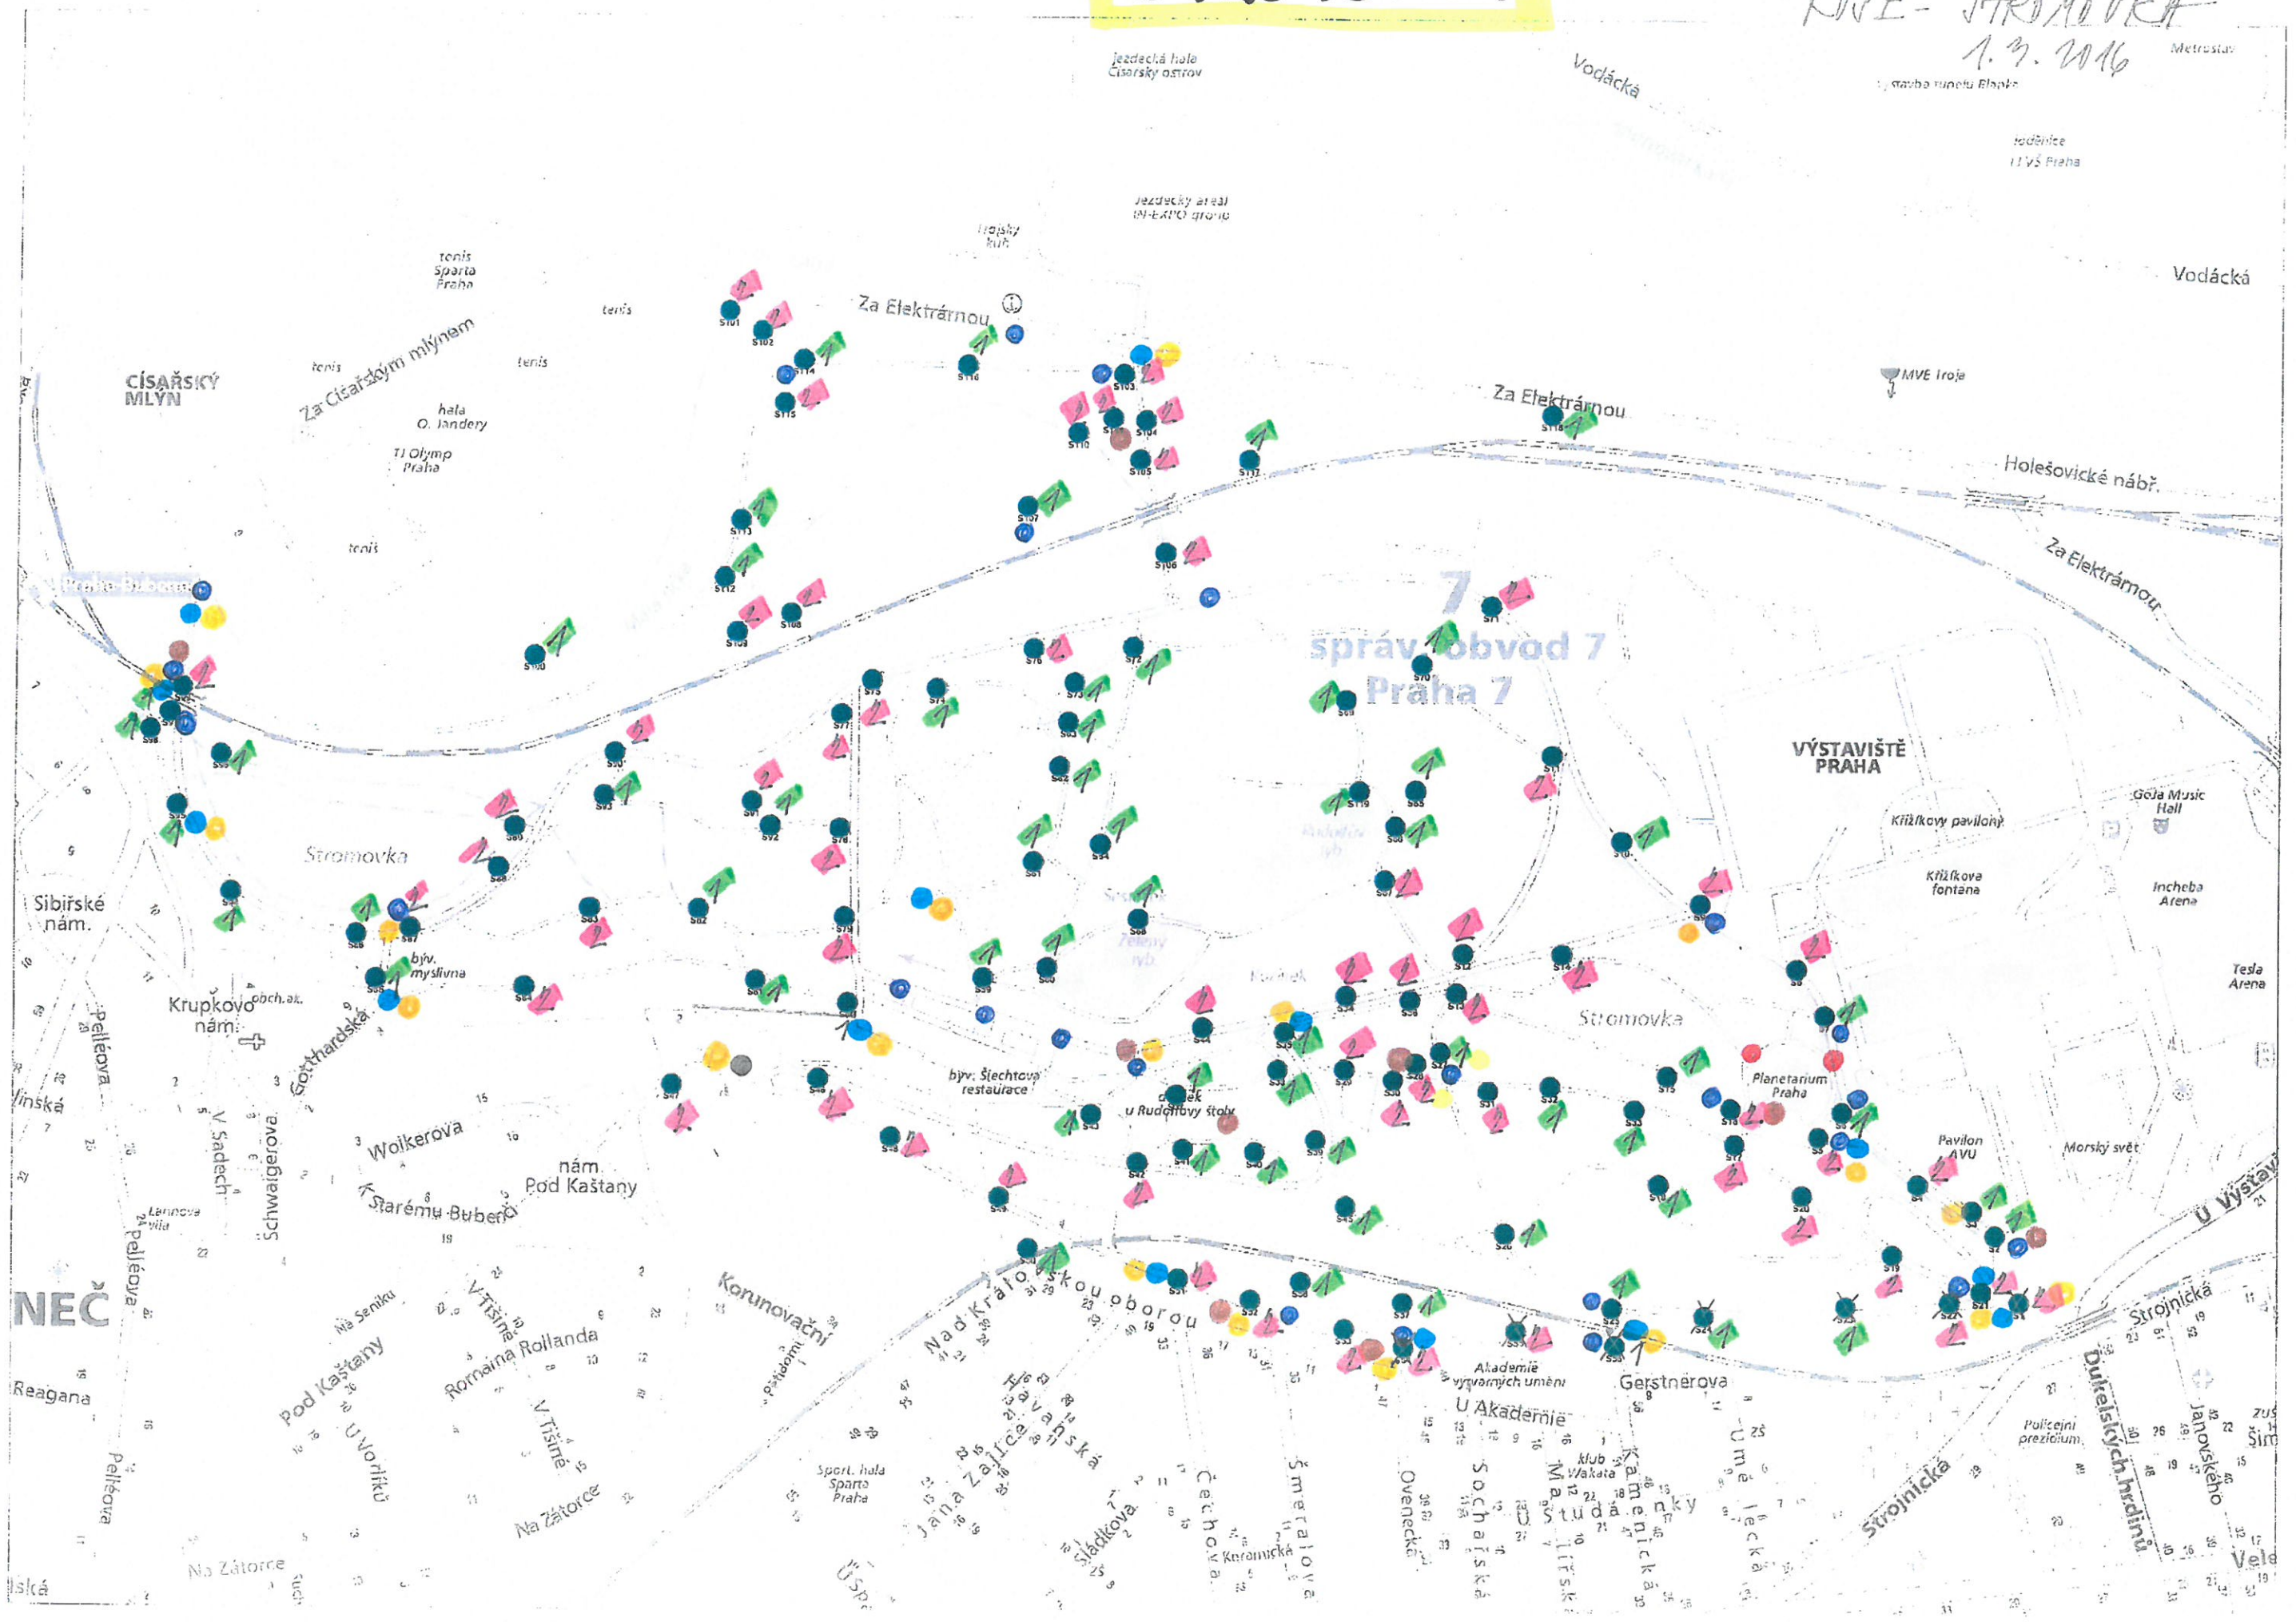

STROMOVKA

KOPE-STROMOVKA
1. 9. 2016