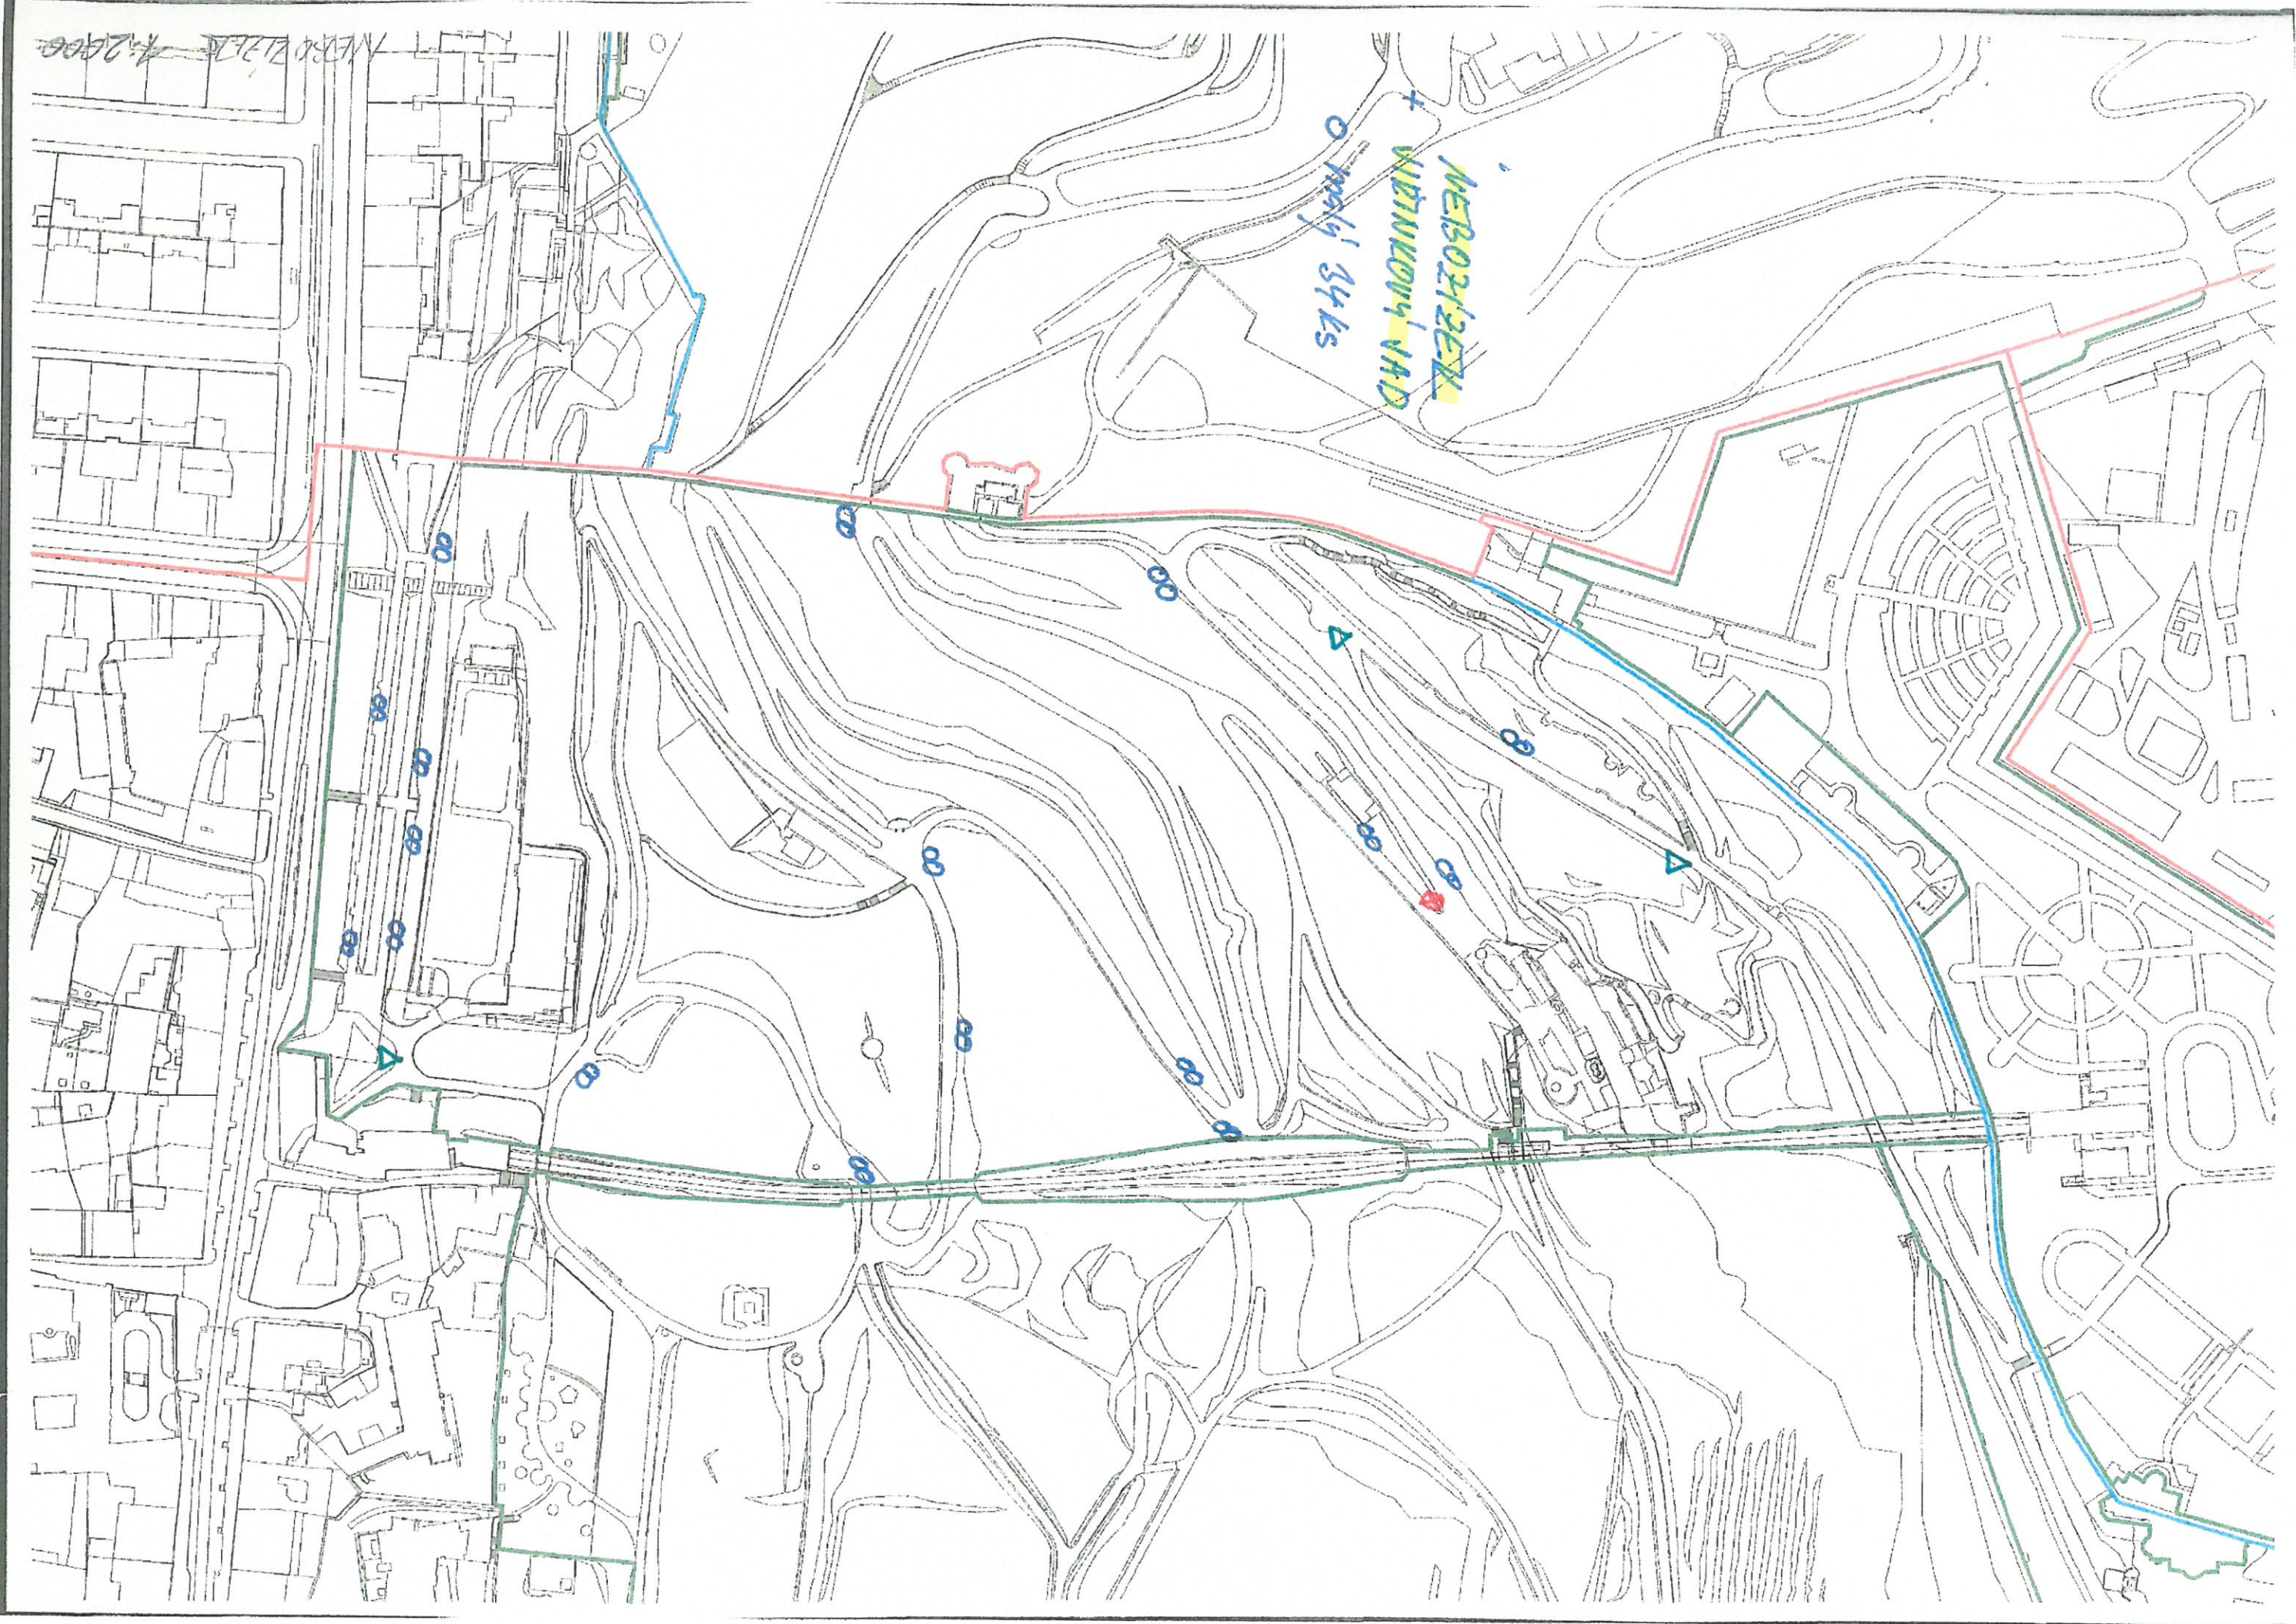

МЕРЗОБИЦКА  
ВІСНУКОВИ НАД  
0 маш' 34 КС

1:2500

LOBKOVICKA'

○ 10x malý  
▲ 1x velký

STRANOVSKA'

○ 14x malý  
▲ 1x velký  
○ 1x psi  
⊗ 1x stojan na sítě

1EMNAZKA 1:2000

ЗАПРАДА КИНСКЫЯ