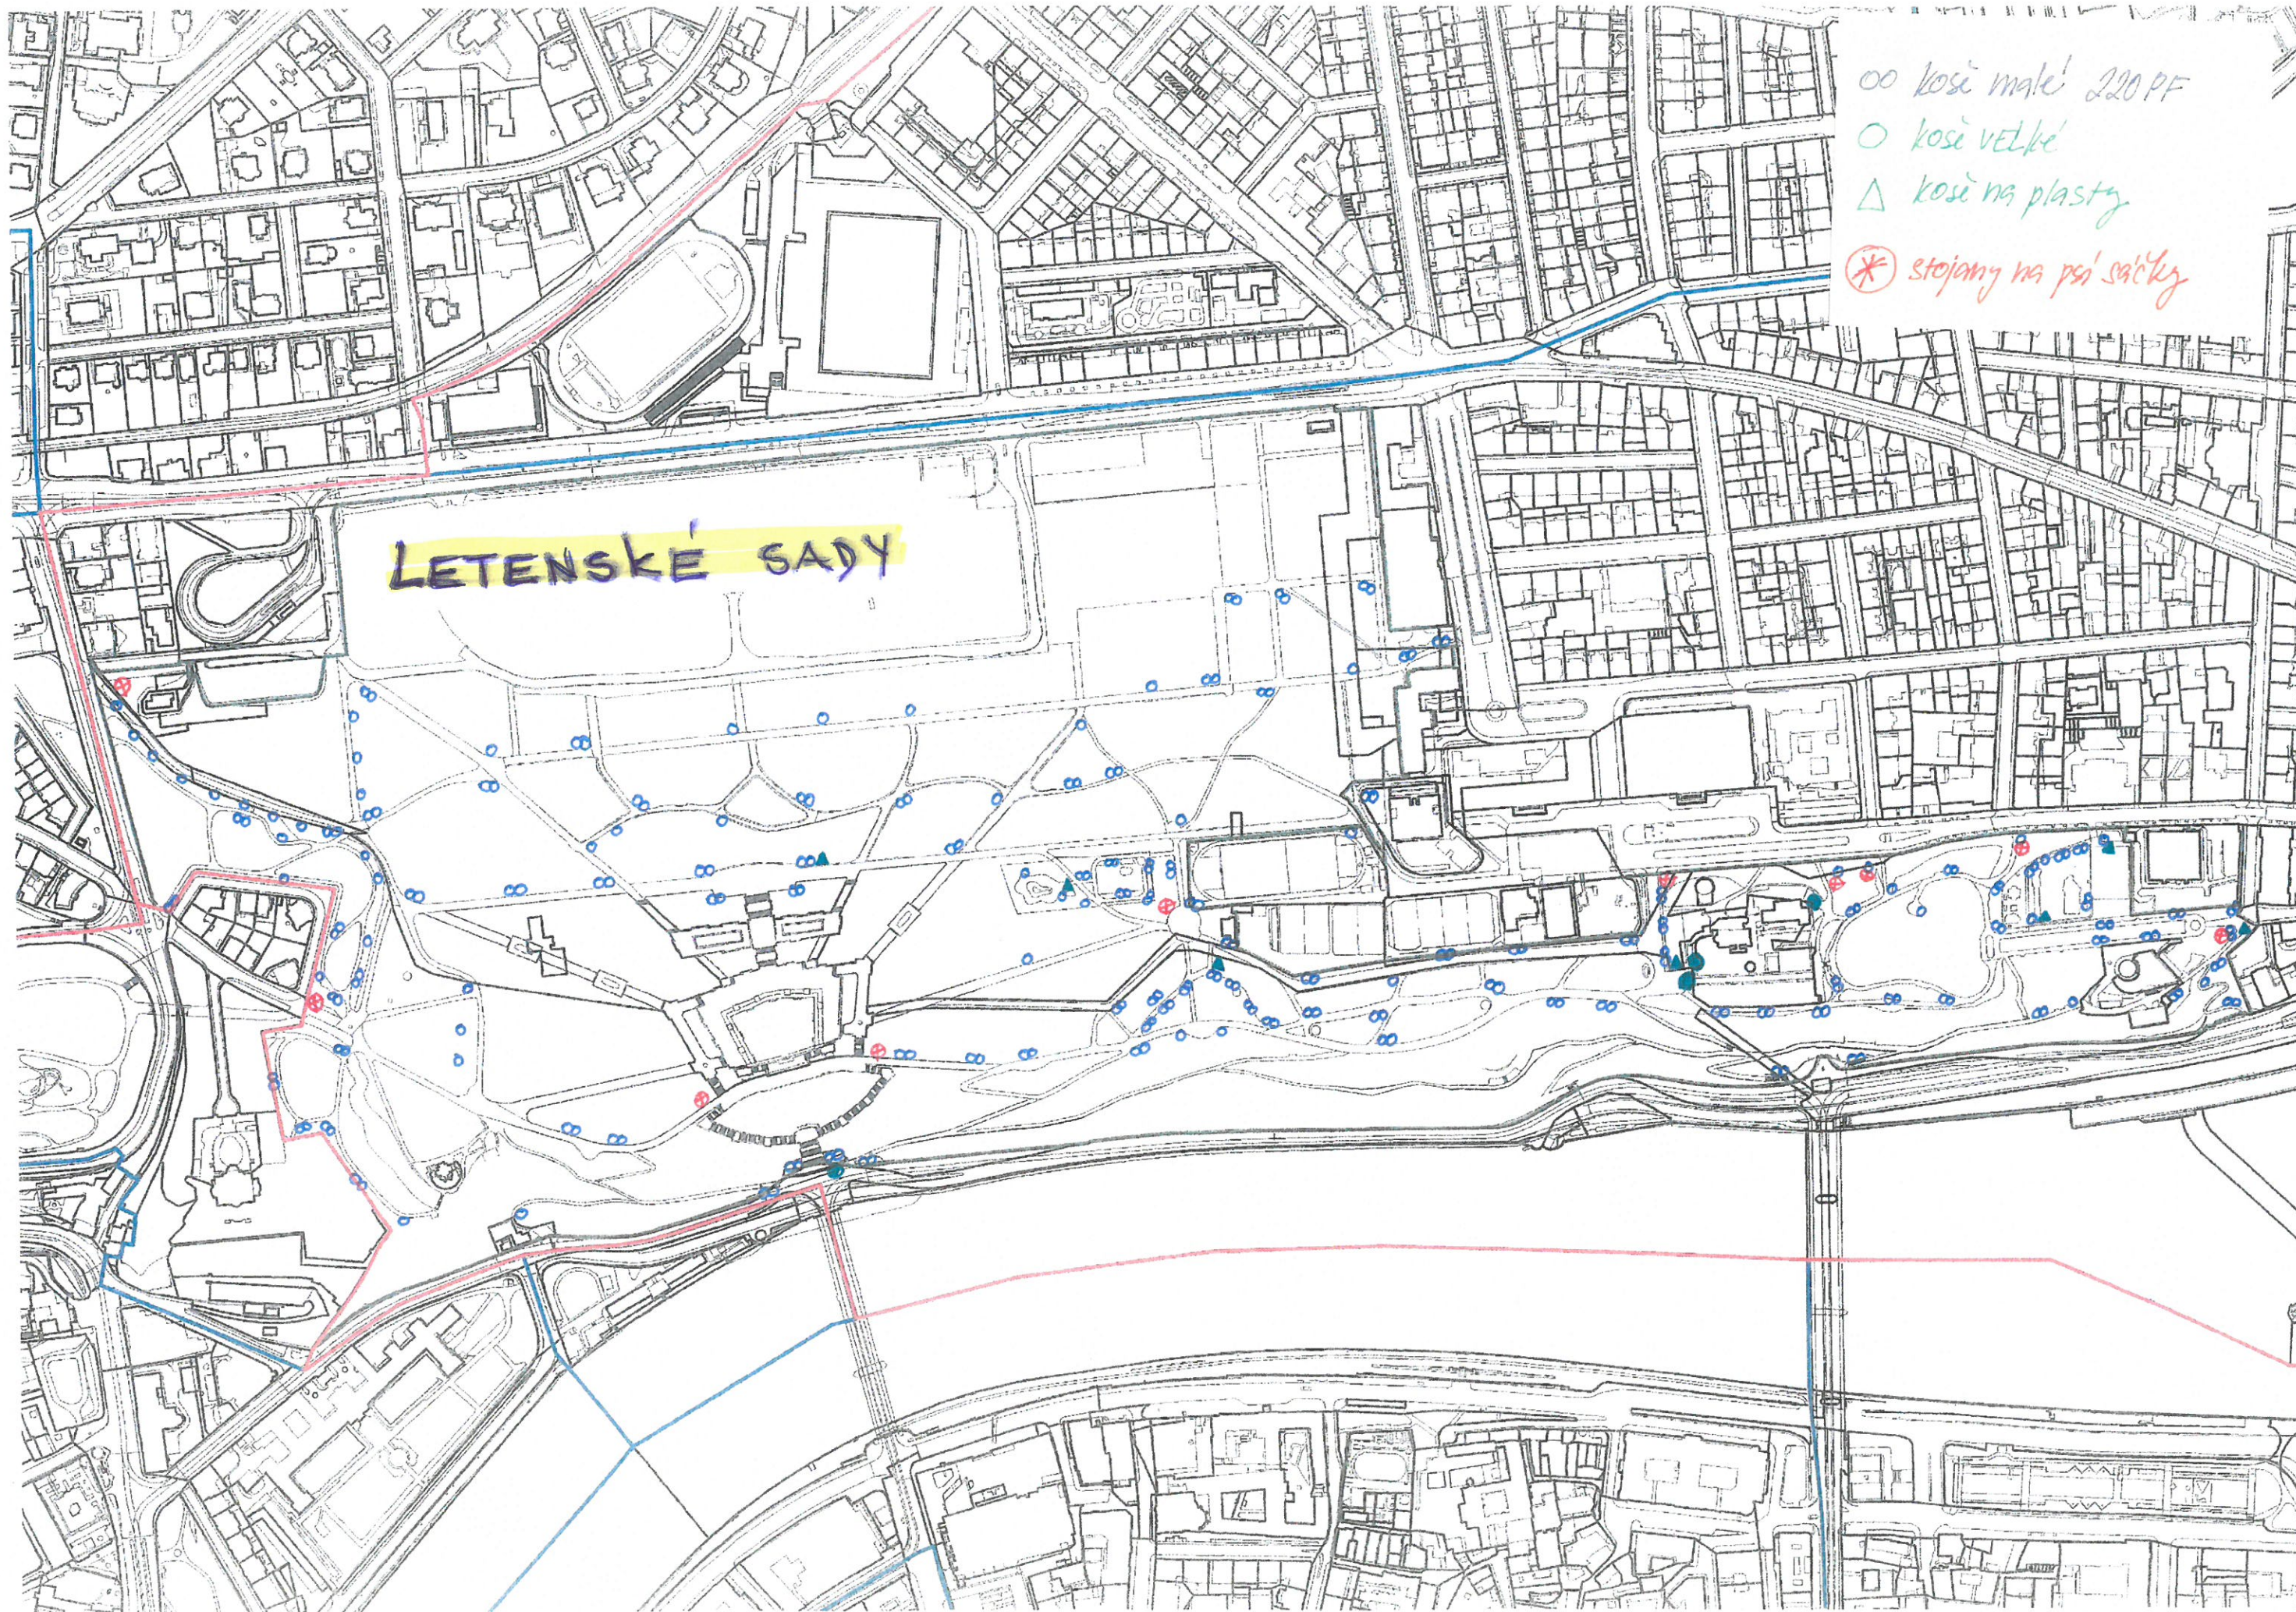

Vítkov - odpadkové koše Pavlína Mikešová 13.4.2016

- oo kosi male! 220 PF
- o kosi velke
- △ kosi na plasty
- stojany na psi sacky

LETENSKÉ SADY