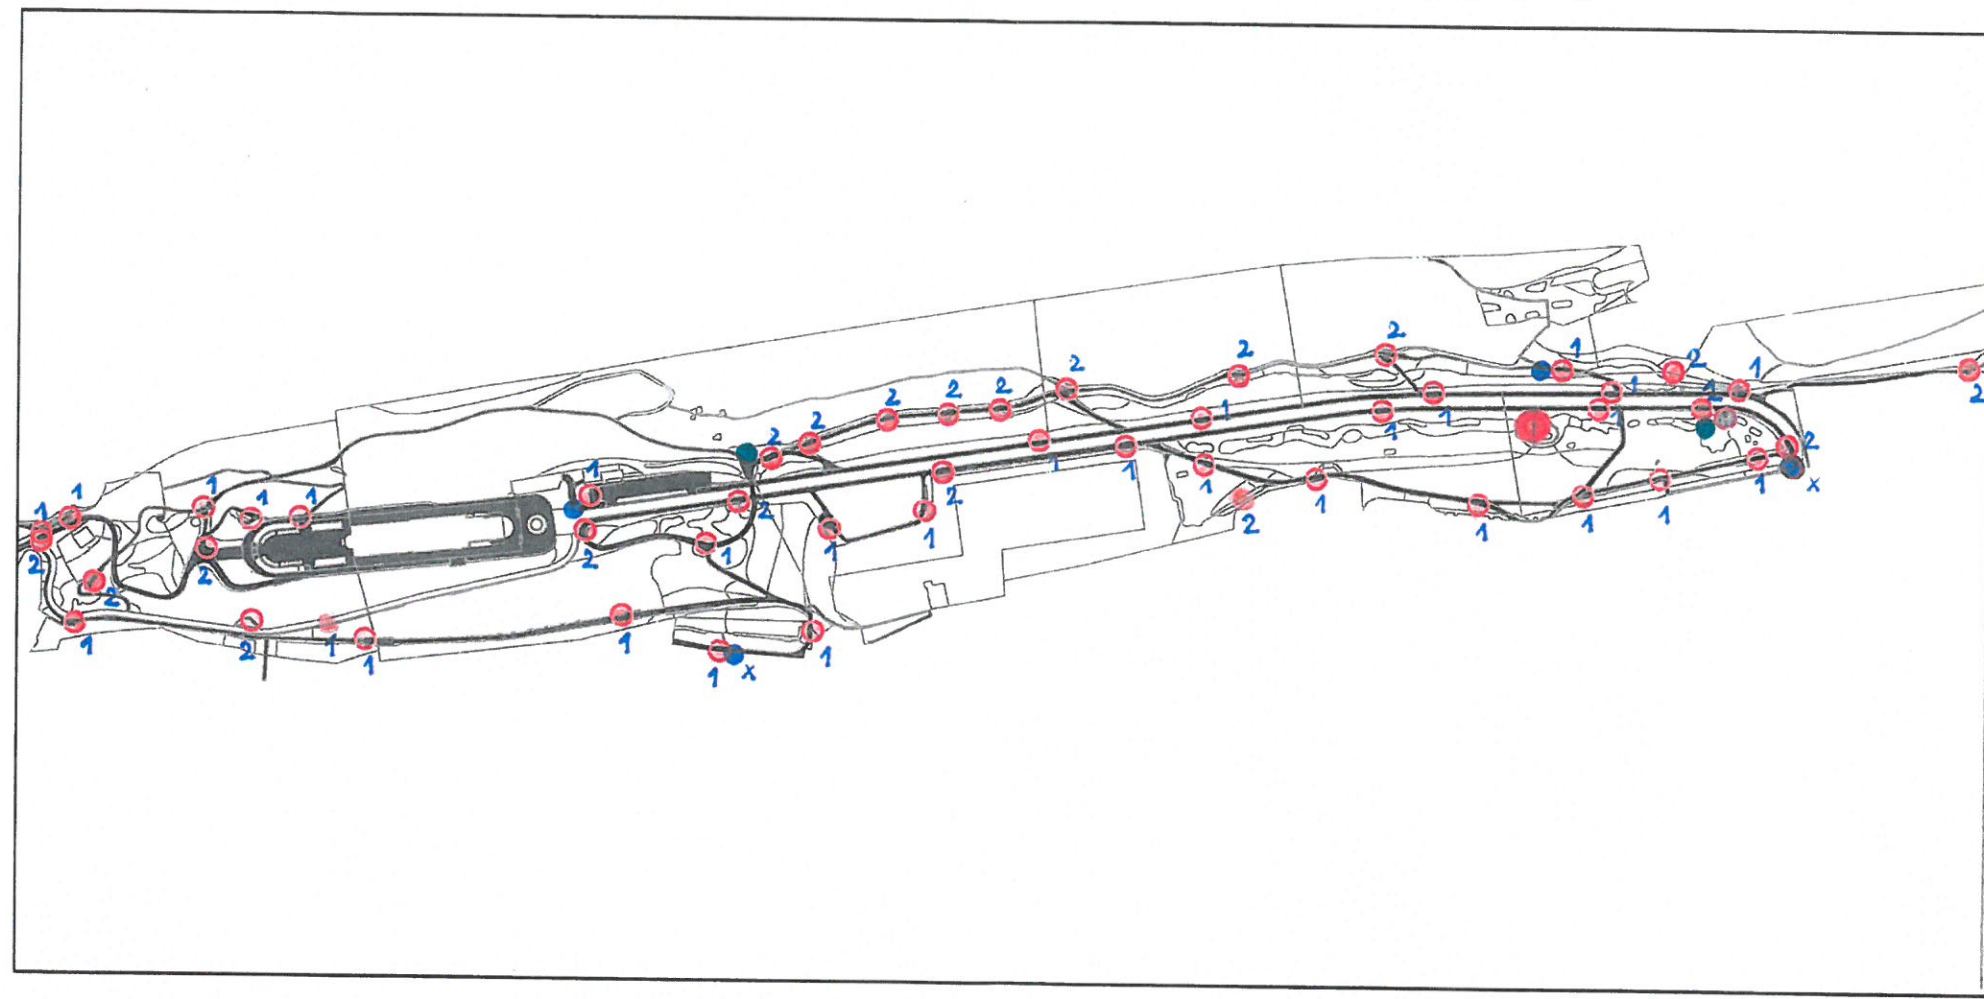

- ODPADKOVÝ KOŠ 72X 115
- ODPADKOVÝ KOŠ NA PLOCHY
- ITRIAN NA 700 EXKREMENTY
- ODPADKOVÝ KOŠ - LITTEZ ŽIVÝM ŽIVOČIŠŤOM
- ODPADKOVÝ KOŠ - ŽIVÝM ŽIVOČIŠŤOM V KŮRČKOU
- x ODPADKOVÝ KOŠ NA 700 EXKREMENTY

- 1 ŽIVÝM ŽIVOČIŠŤOM 72X 115
- 2 ŽIVÝM ŽIVOČIŠŤOM 72X 115

VÍTKOV