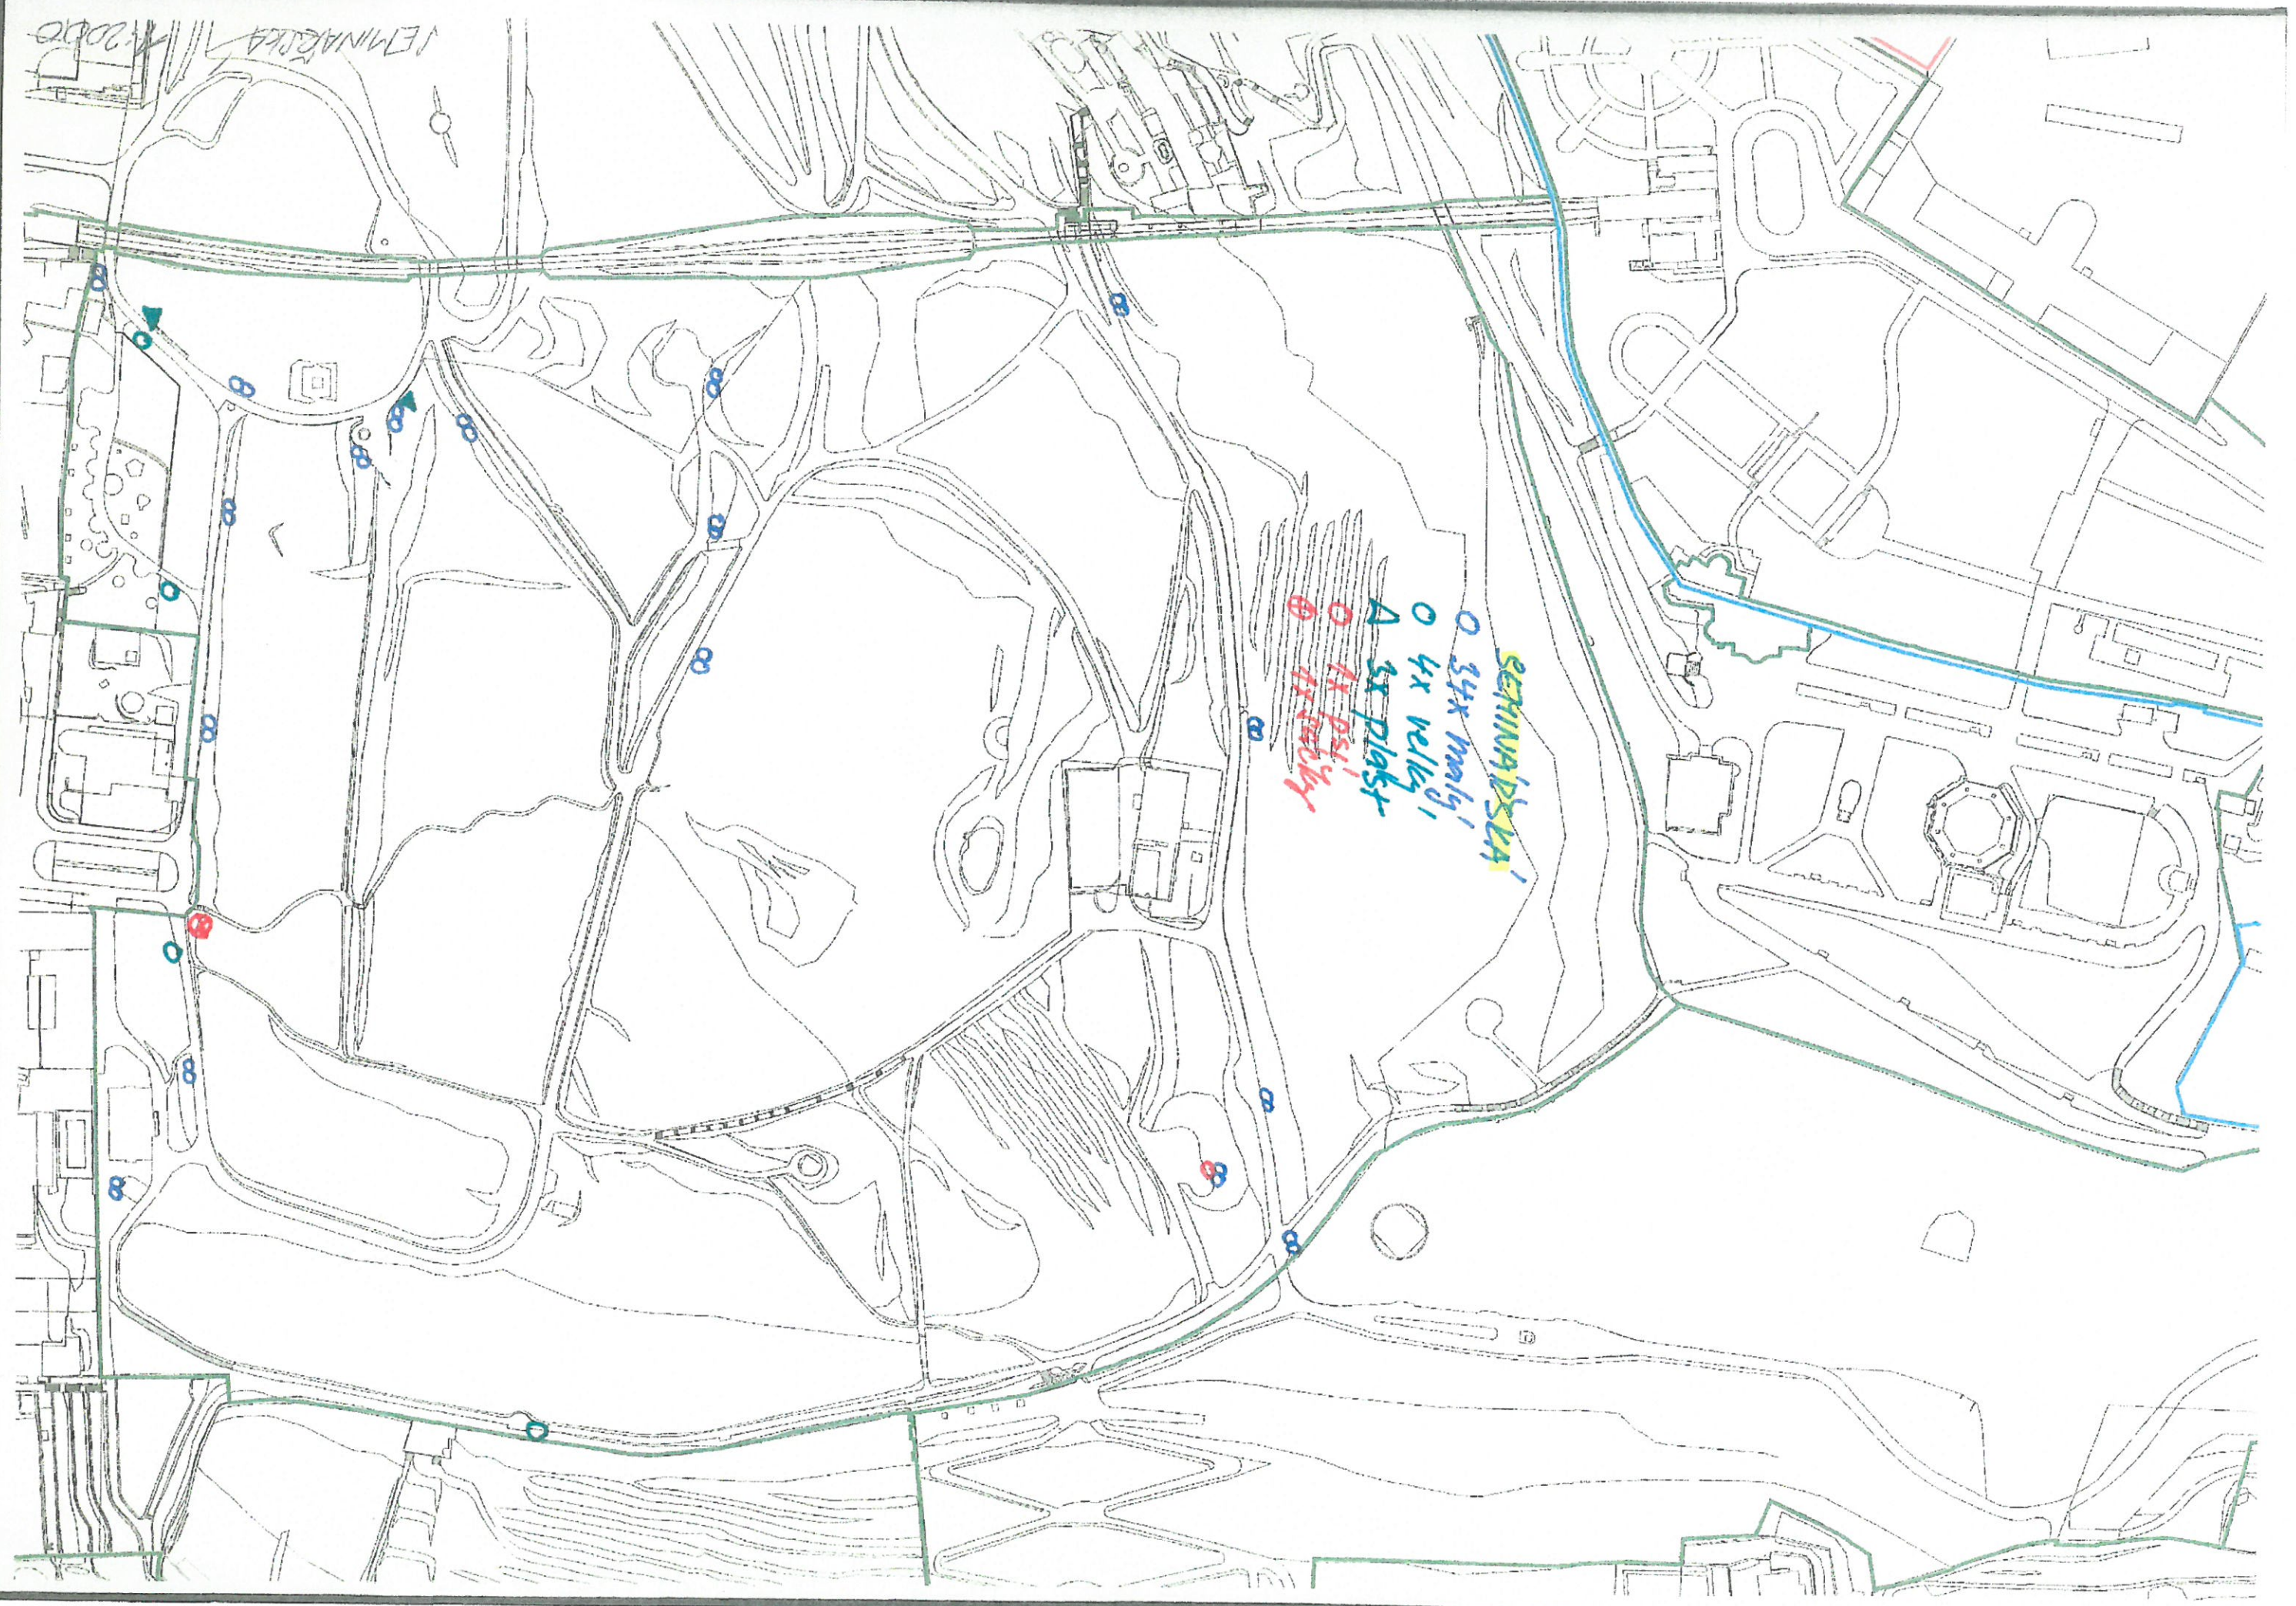

МЕРЗОБИЦКА  
ВІСНУКОВИ НАД  
0 маш' 34 КС

1:2500

LOBKOVICKA'

○ 10x malý  
▲ 1x velký

STRANOVSKA'

○ 14x malý  
▲ 1x velký  
○ 1x psi  
⊗ 1x stojan na sítě

1EMNAZKA 1:2000

ЗАПРАДА КИНСКЫЯ

1:2500

ЗАПРАДА КИНСКЫЯ

Hvězda celkem 61 ks kosi

33 ks nových hvězdou  
10 ks parter Procházka  
16 ks zelený vallec

2 x PE  
4 x stojan sáčky

Pf