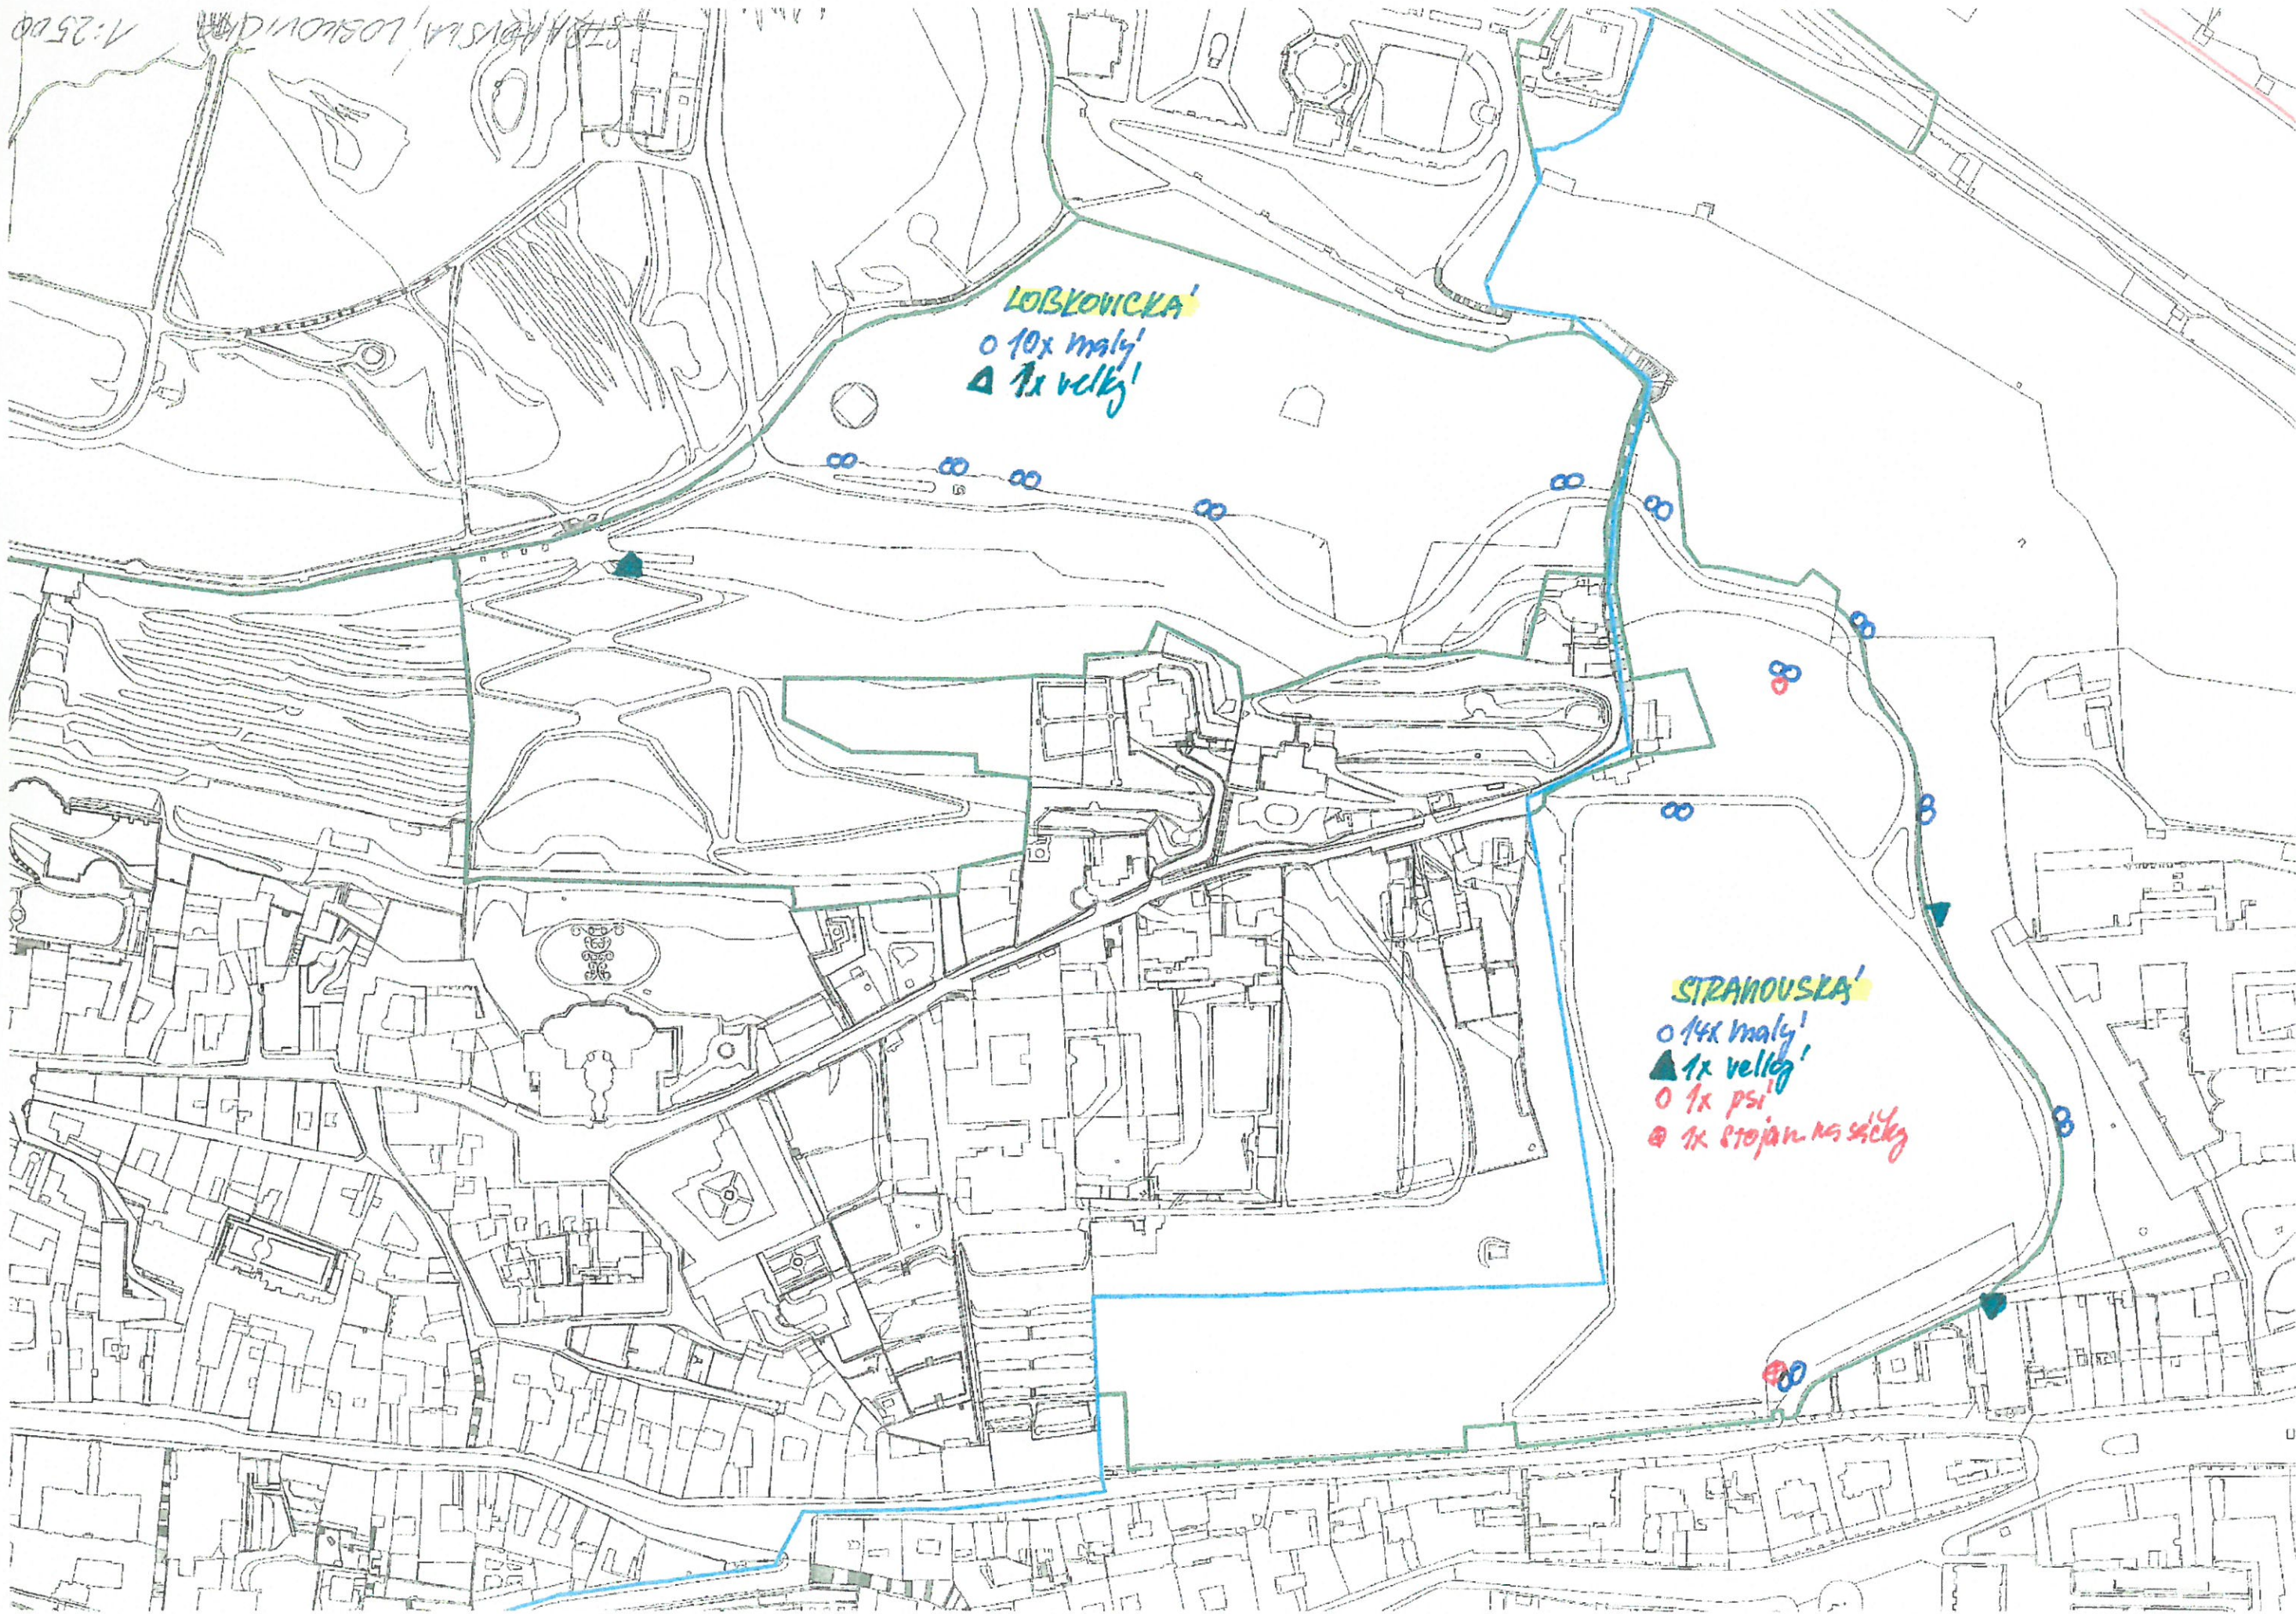

# VÍTKOV

Vítkov - odpadkové koše Pavlína Mikešová 13.4.2016

- oo kosi male! 220 PF
- o kosi velke
- △ kosi na plasty
- \* stojany na psi sacky

LETENSKÉ SADY

PETRŽIŇSKÉ  
PÁDY

RUŽOVÝ SAD

МЕРЗОБИЦКА  
ВІСНУКОВИ НАД  
0 маш' 34 КС

МЕРЗОБИЦКА  
ВІСНУКОВИ НАД  
0 маш' 34 КС

1:2500

LOBKOVICKA'

○ 10x malý  
▲ 1x velký

STRANOVSKA'

○ 14x malý  
▲ 1x velký  
○ 1x psi  
⊗ 1x stojan na sítě

1EMNAZKA 1:2000

ЗАПРАДА КИНСКЫЯ