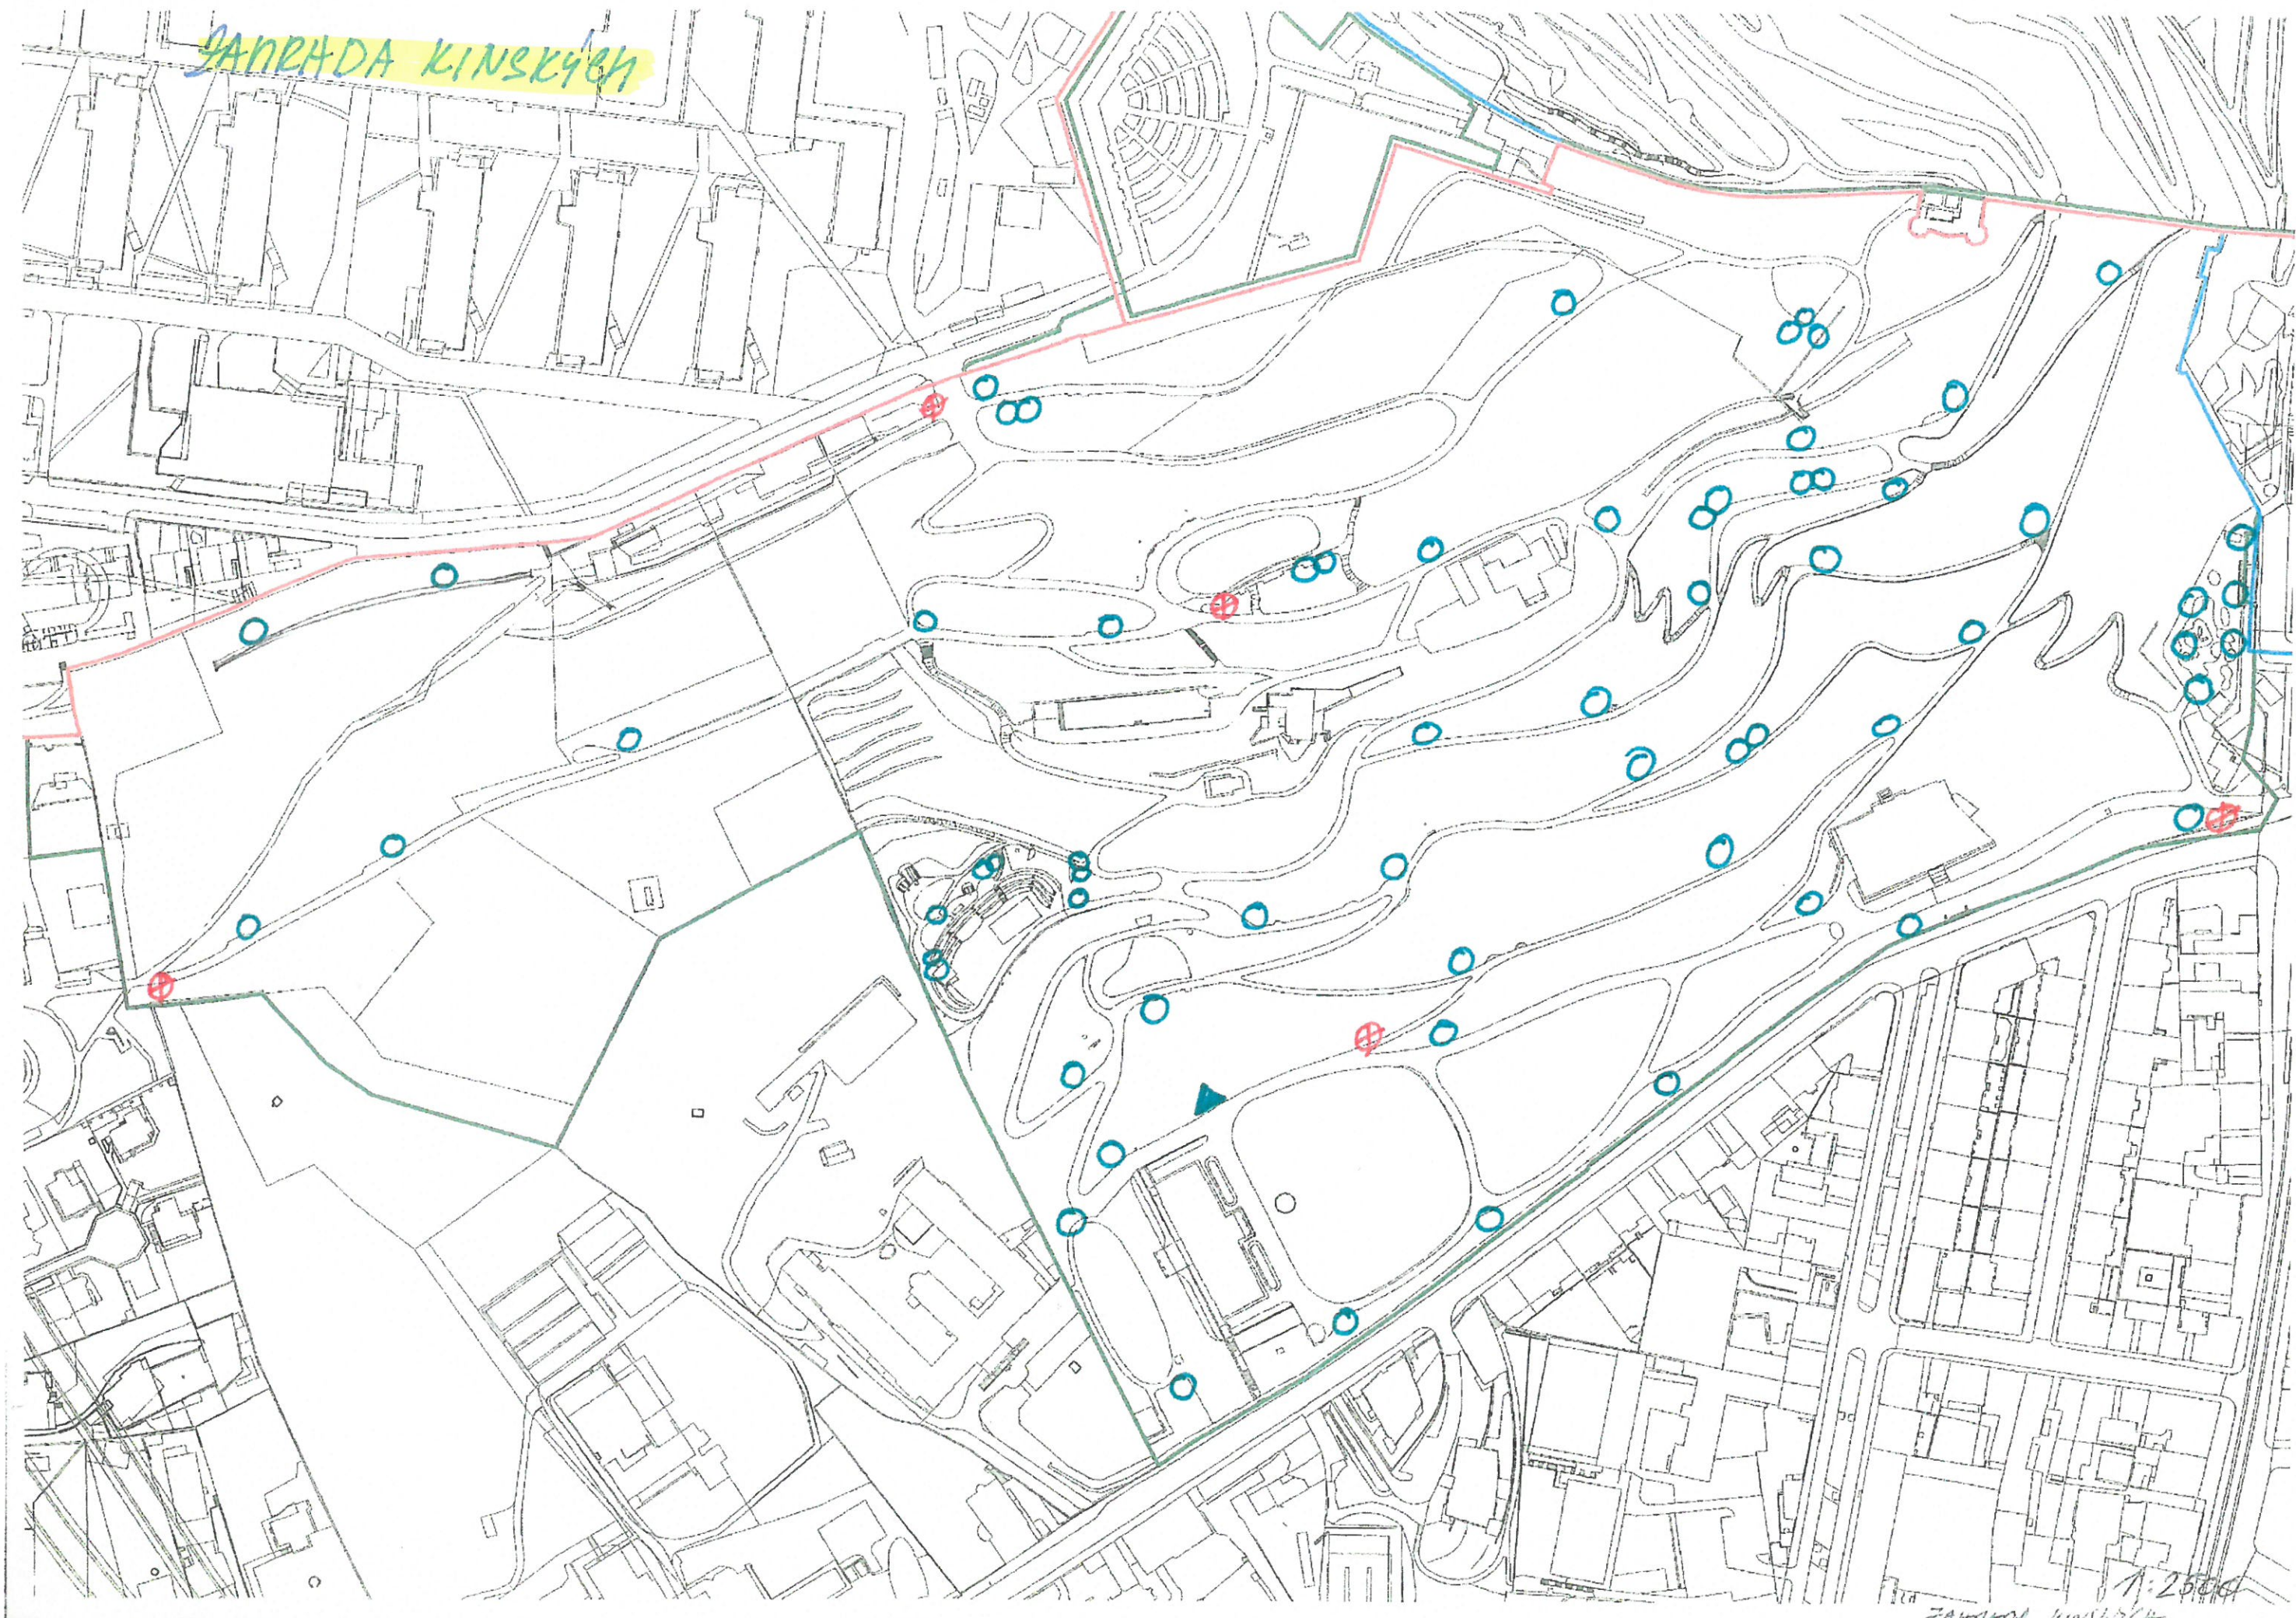

# VÍTKOV

Vítkov - odpadkové koše Pavlína Mikešová 13.4.2016

- oo kosi male! 220 PF
- o kosi velke
- △ kosi na plasty
- \* stojany na psi sacky

LETENSKÉ SADY

PETRŽIŇSKÉ  
PÁDY

RUŽOVÝ SAD

МЕРЗОБИЦКА  
ВІСНУКОВИ НАД  
0 маш' 34 КС

МЕРЗОБИЦКА  
ВІСНУКОВИ НАД  
0 маш' 34 КС

1:2500

LOBKOVICKA'

○ 10x malý  
▲ 1x velký

STRANOVSKA'

○ 14x malý  
▲ 1x velký  
○ 1x psi  
⊗ 1x stojan na sítě

1EMNAZKA 1:2000

ЗАПРАДА КИНСКЫЯ

1:2500

ЗАПРАДА КИНСКЫЯ

Hvězda celkem 61 ks kosi

33 ks nových hvězdou  
10 ks parter Procházka  
16 ks zelený vallec

2 x PE  
4 x stojan sáčky

Pf