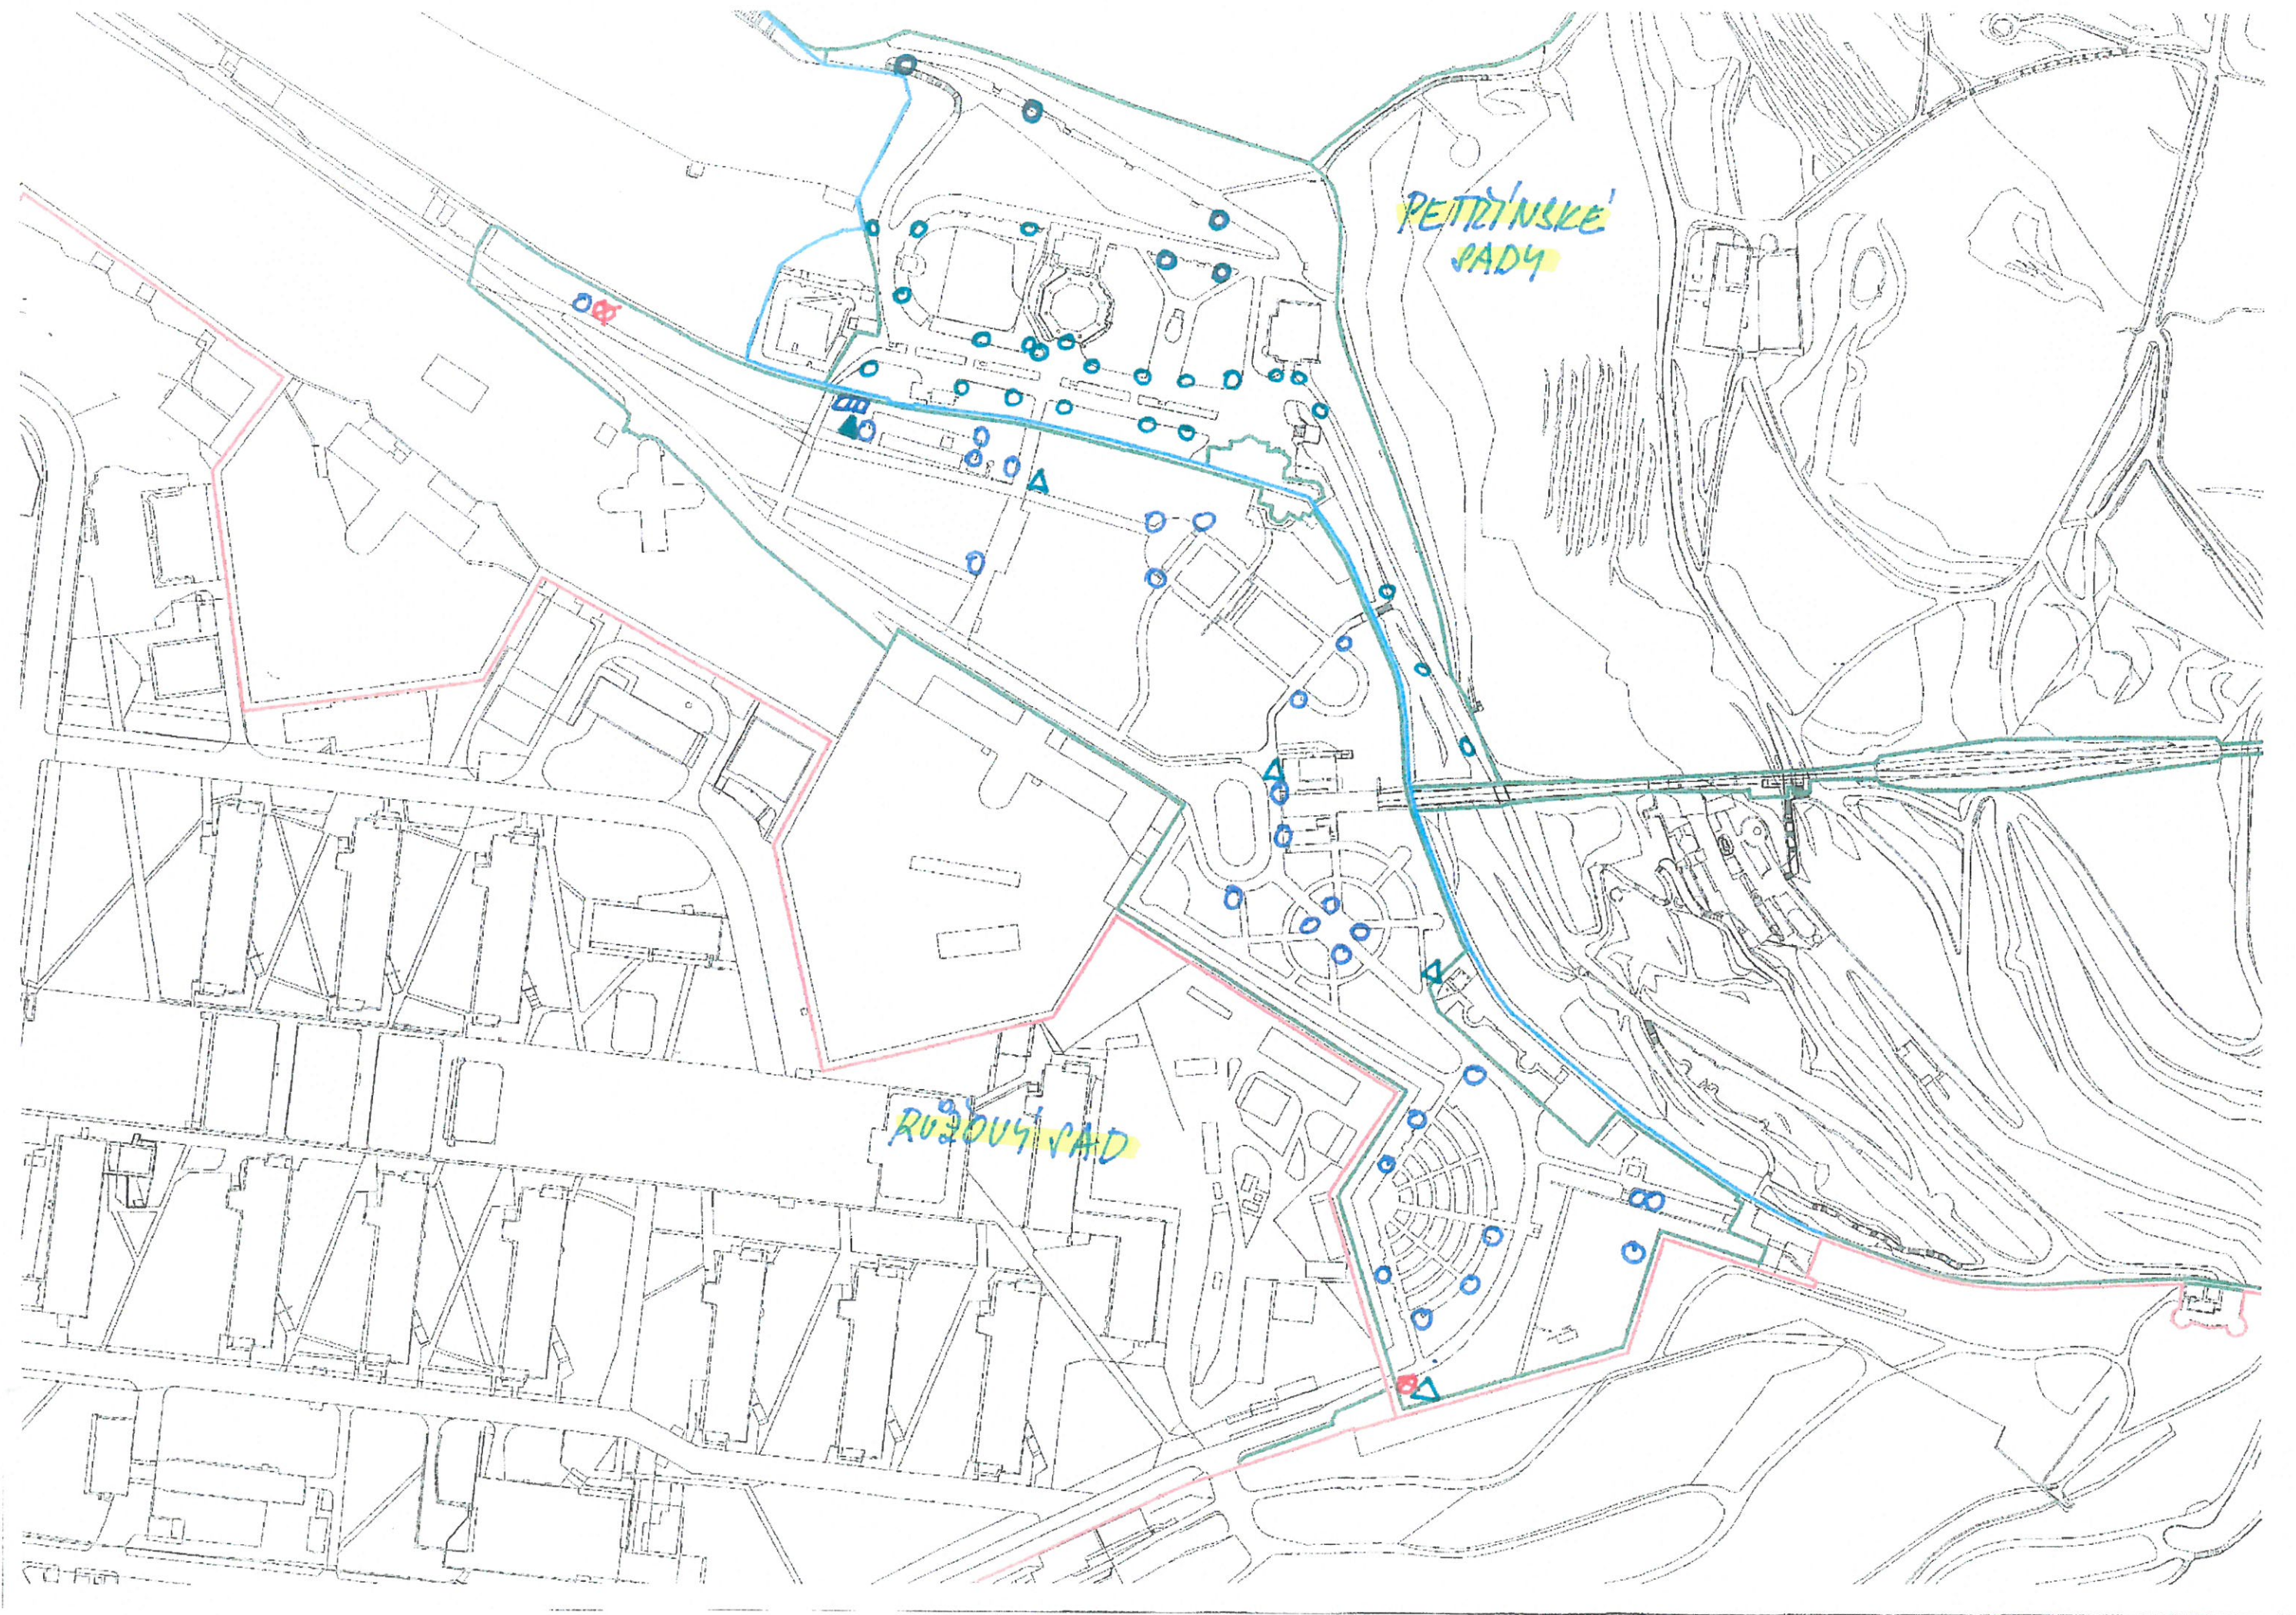

# VÍTKOV

Vítkov - odpadkové koše Pavlína Mikešová 13.4.2016

- oo kosi male! 220 PF
- o kosi velke
- △ kosi na plasty
- \* stojany na psi sacky

LETENSKÉ SADY

PETRŽIŇSKÉ  
PÁDY

RUŽOVÝ SAD

МЕРЗОБИЦКА  
ВІСНУКОВИ НАД  
0 маш' 34 КС

МЕРЗОБИЦКА  
ВІСНУКОВИ НАД  
0 маш' 34 КС

1:2500

LOBKOVICKA'

○ 10x malý  
▲ 1x velký

STRANOVSKA'

○ 14x malý  
▲ 1x velký  
○ 1x psi  
⊗ 1x stojan na sítě

1EMNAZKA 1:2000

ЗАПРАДА КИНСКЫЯ

1:2500

ЗАПРАДА КИНСКЫЯ

Hvězda celkem 61 ks kosi

33 ks nových hvězdou  
10 ks parter Procházka  
16 ks zelený vallec

2 x PE  
4 x stojan sáčky

Pf