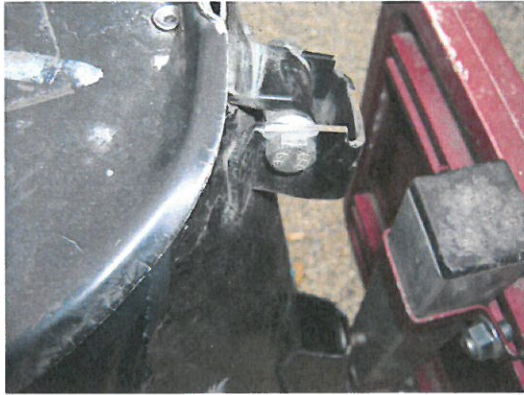

12. POČET KOŠŮ CELKEM: 34
KOŠE UMÍSTĚNÉ V PARCÍCH: Hvězda