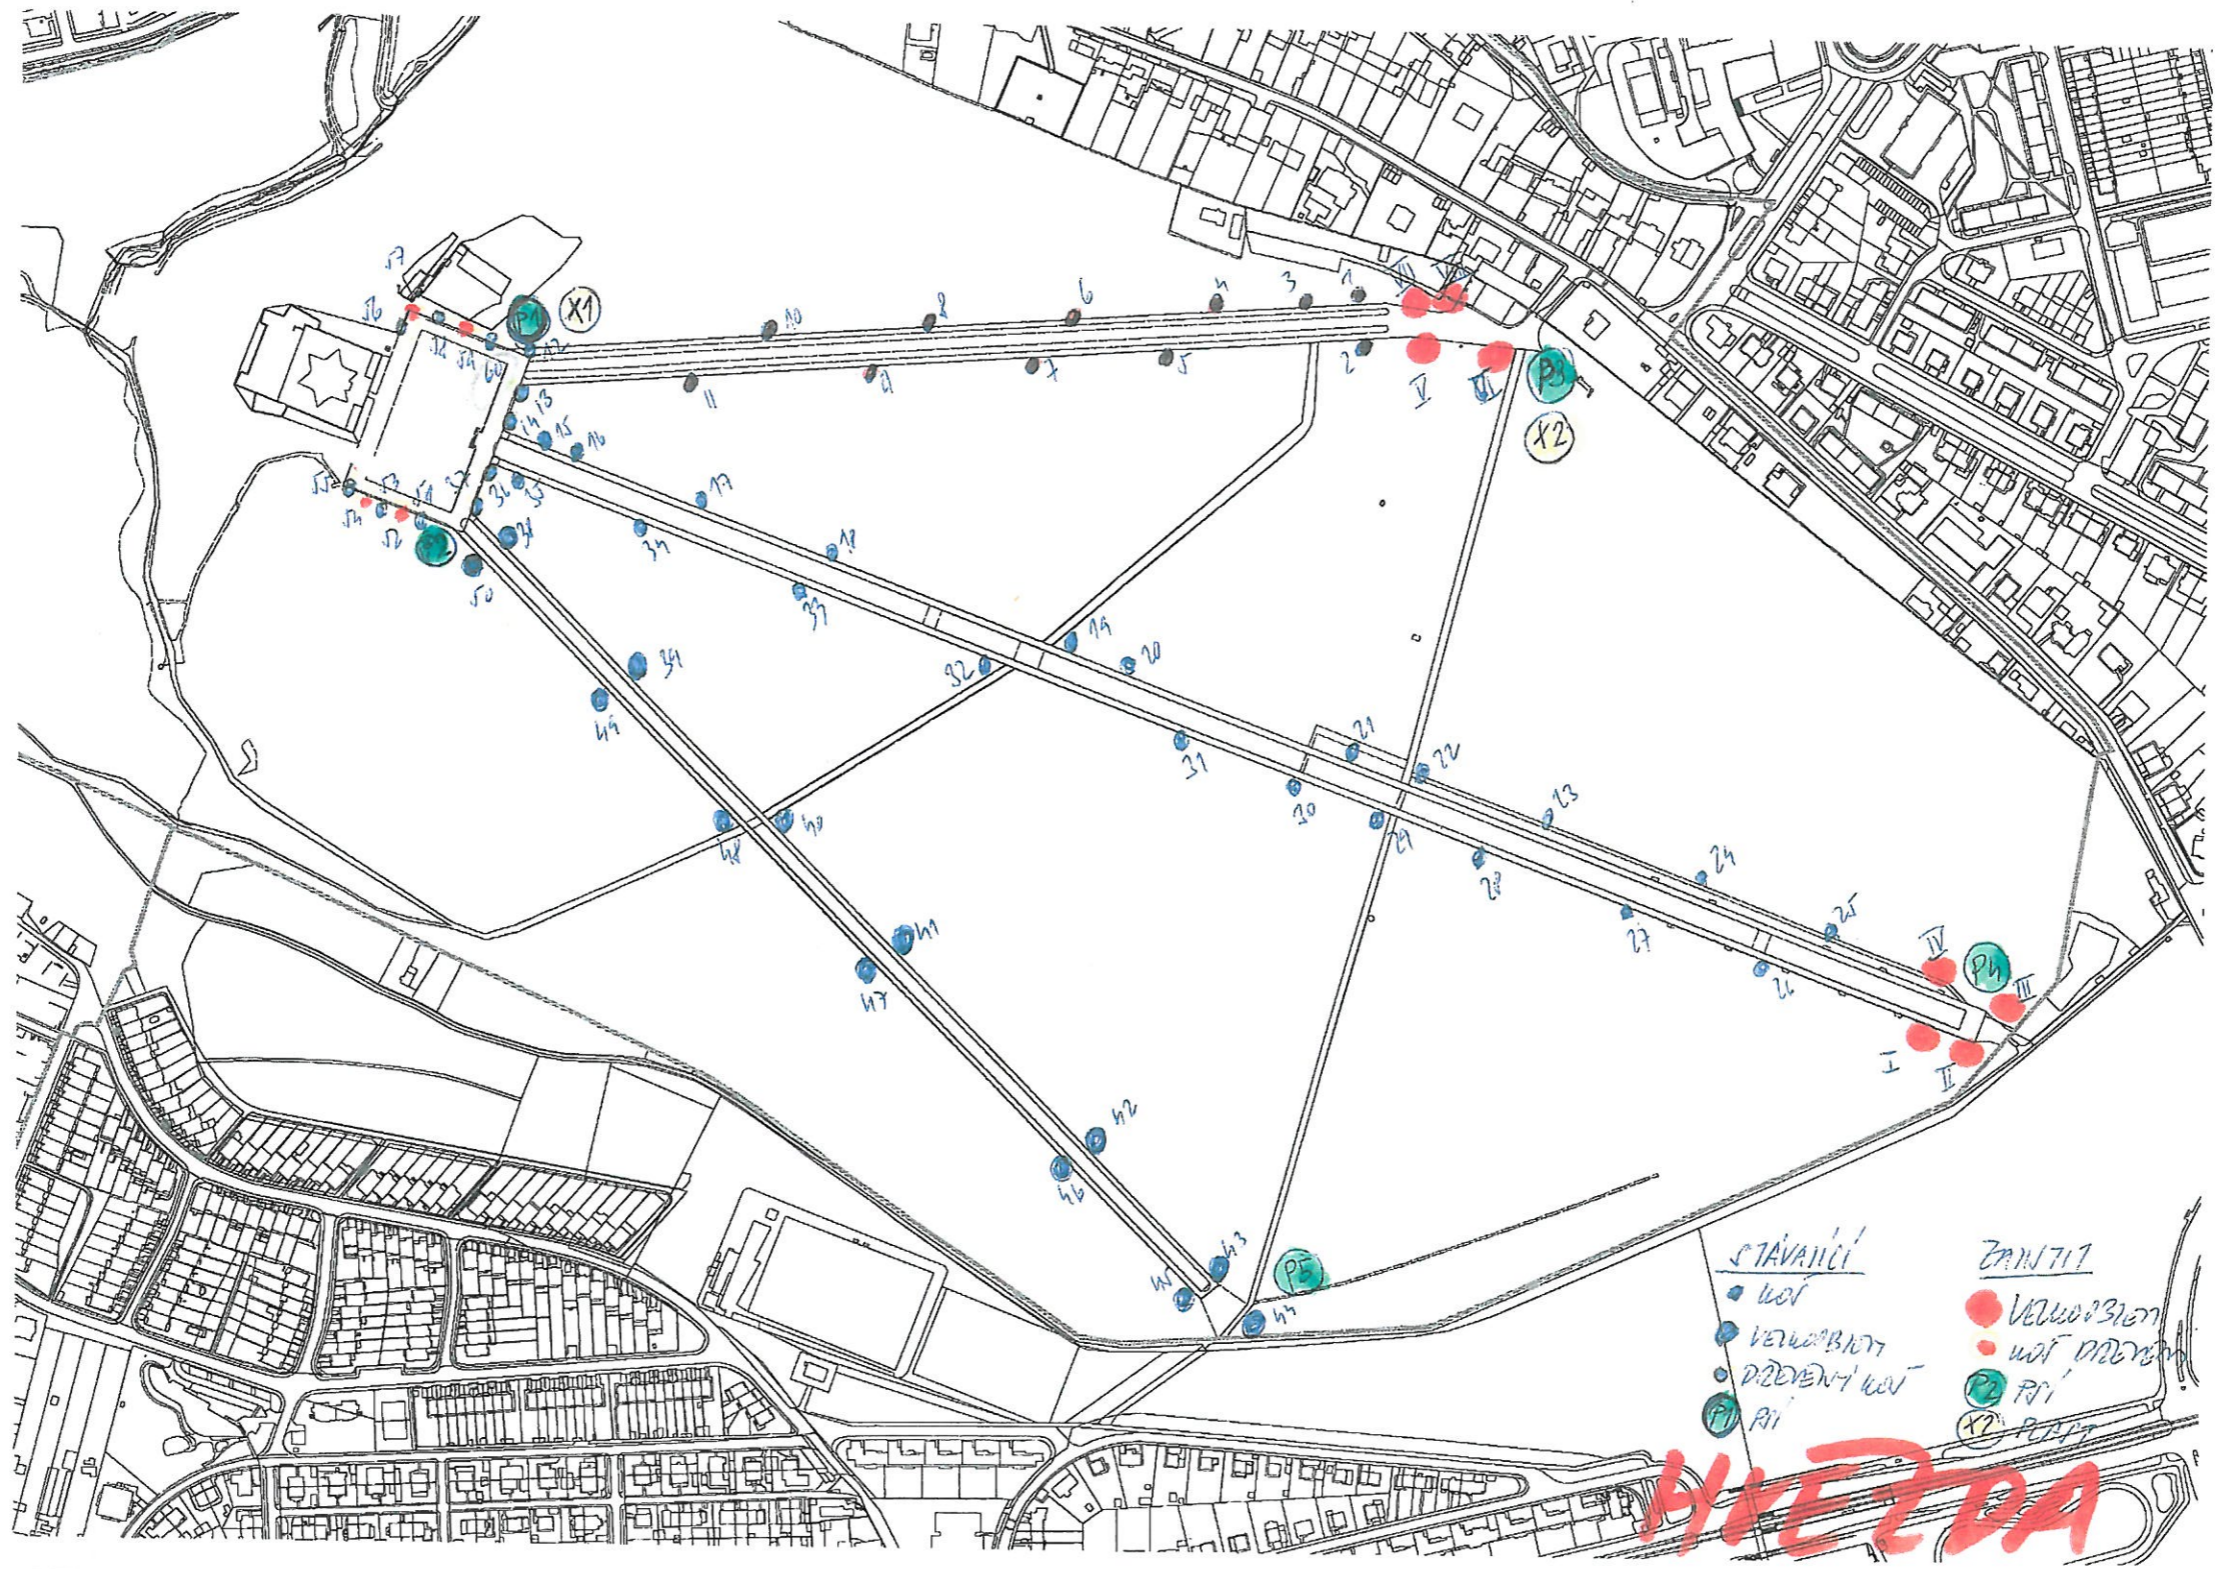

- СТАВКИ
- КВ
 - КС
- ЗАМКИ
- КВ
 - ПЛОЩАДЬ
 - ПЛ
 - ПЛАН

ЛЕНИНСКОЕ ГОРО

HRADECNANSKE' NAM.

СТАВАНИЦИ
 • KOT
 • VEKOBNIOT
 • DREVENI KOT
 • PI

ЗНАЦИ
 • VEKOBNIOT
 • KOT DREVEN
 • PI
 • PI

HYPERDA

KINSHICH

ЗАХОДА КИНСИЧ
1:25000

NEBOŠIĆ
NEBOŠIĆ
1.2.1998

1.2.1998
NEBOŠIĆ
1.2.1998

PETŘÍNSKÉ VADY
Rižovní vAD

BRNIS 717
● VENOVANÁ
● KONSTRUKČNĚ NEVYUŽITÁ
○ PŘÍRODNÍ

Rižovní vAD

FRANKTIL
● KONSTRUKČNĚ NEVYUŽITÁ

STO 1401

- СТРОИТЕЛЬСТВО
- вход (А, Б, ...)
 - красный, розовый
 - Р-1
 - Р-2