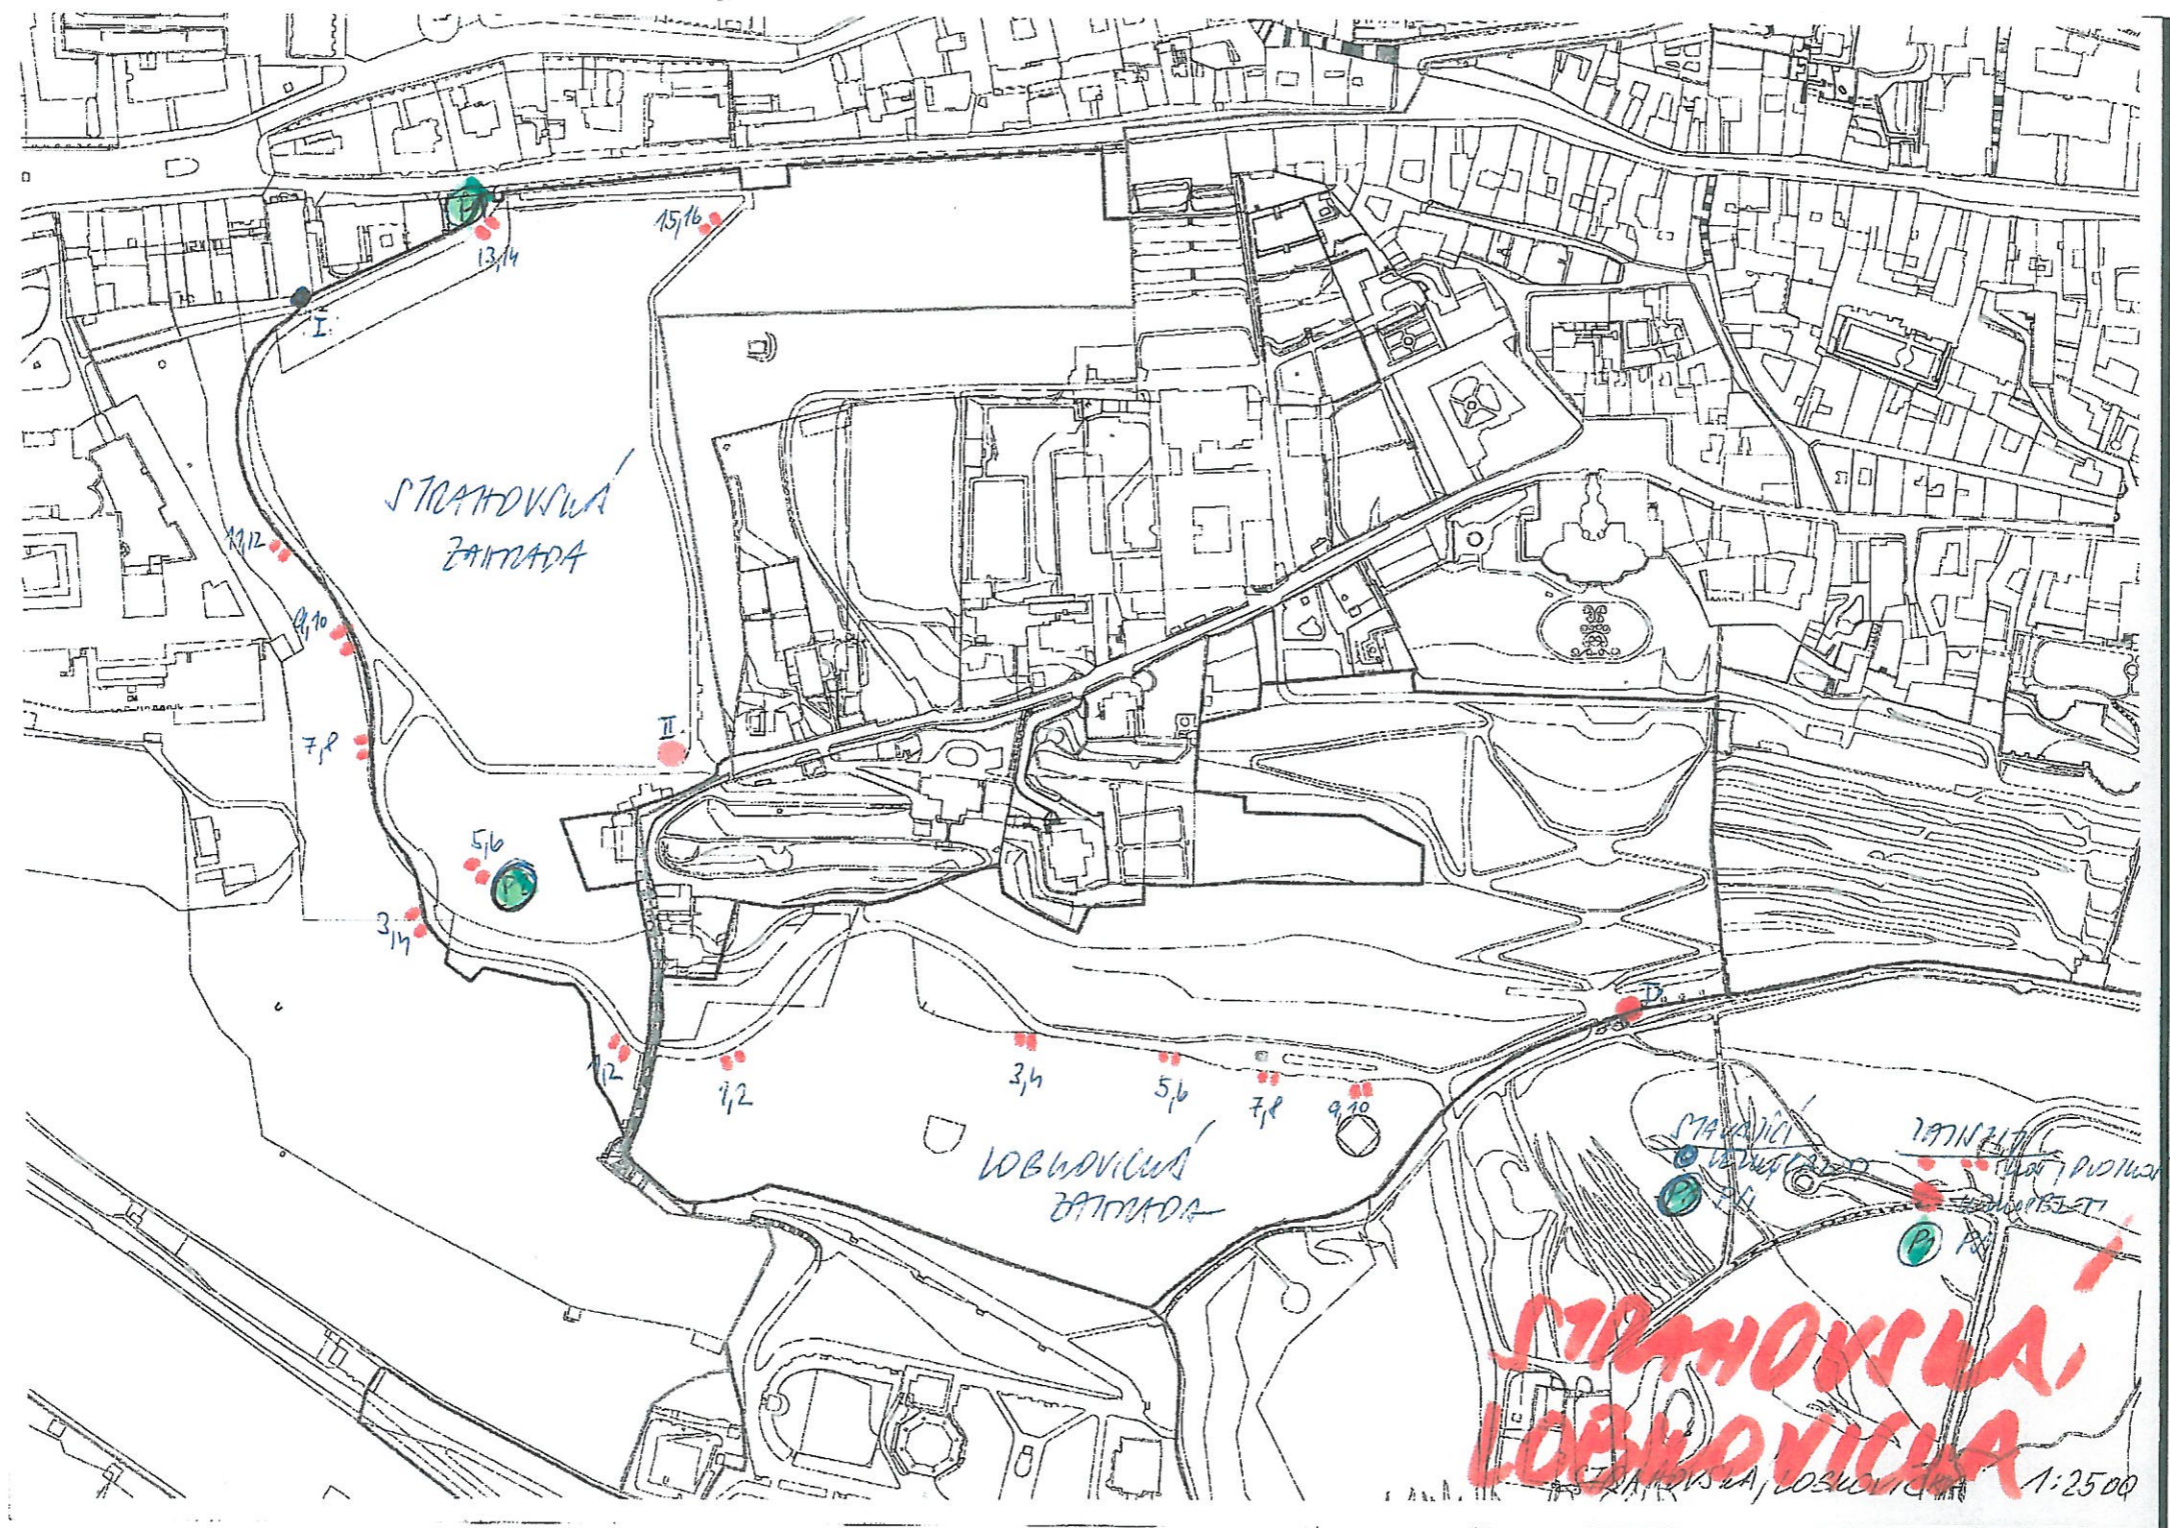

- СТАВКИ
- КВ
 - КС
- ЗАМКИ
- КВ
 - ПЛОЩАДЬ
 - ПЛ
 - ПЛАН

ЛЕНИНСКОЕ ГОРО

HRADECNANSKE' NAM.

СТАВАНИЦИ
 • KOT
 • VEKOBNIOT
 • DREVENI KOT
 • PI

ЗНАЦИ
 • VEKOBNIOT
 • KOT DREVEN
 • PI
 • PI

HYPERDA

KINSHICH

ЗАХОДА КИНСИЧ
1:25000

NEBOŠIĆ
NEBOŠIĆ
1.2.1998

1.2.1998
NEBOŠIĆ
1.2.1998

PETŘÍNSKÉ VADY
Rižovní vAD

BRNIS 717
● VENOVANÁ
● KONSTRUKČNĚ NEVYUŽITÁ
○ PŘÍRODNÍ

Rižovní vAD

FRANKTIL
● KONSTRUKČNĚ NEVYUŽITÁ

STO 1401

- СТРОИТЕЛЬСТВО
- вход (А, Б, ...)
 - красный, розовый
 - Р-1
 - Р-2