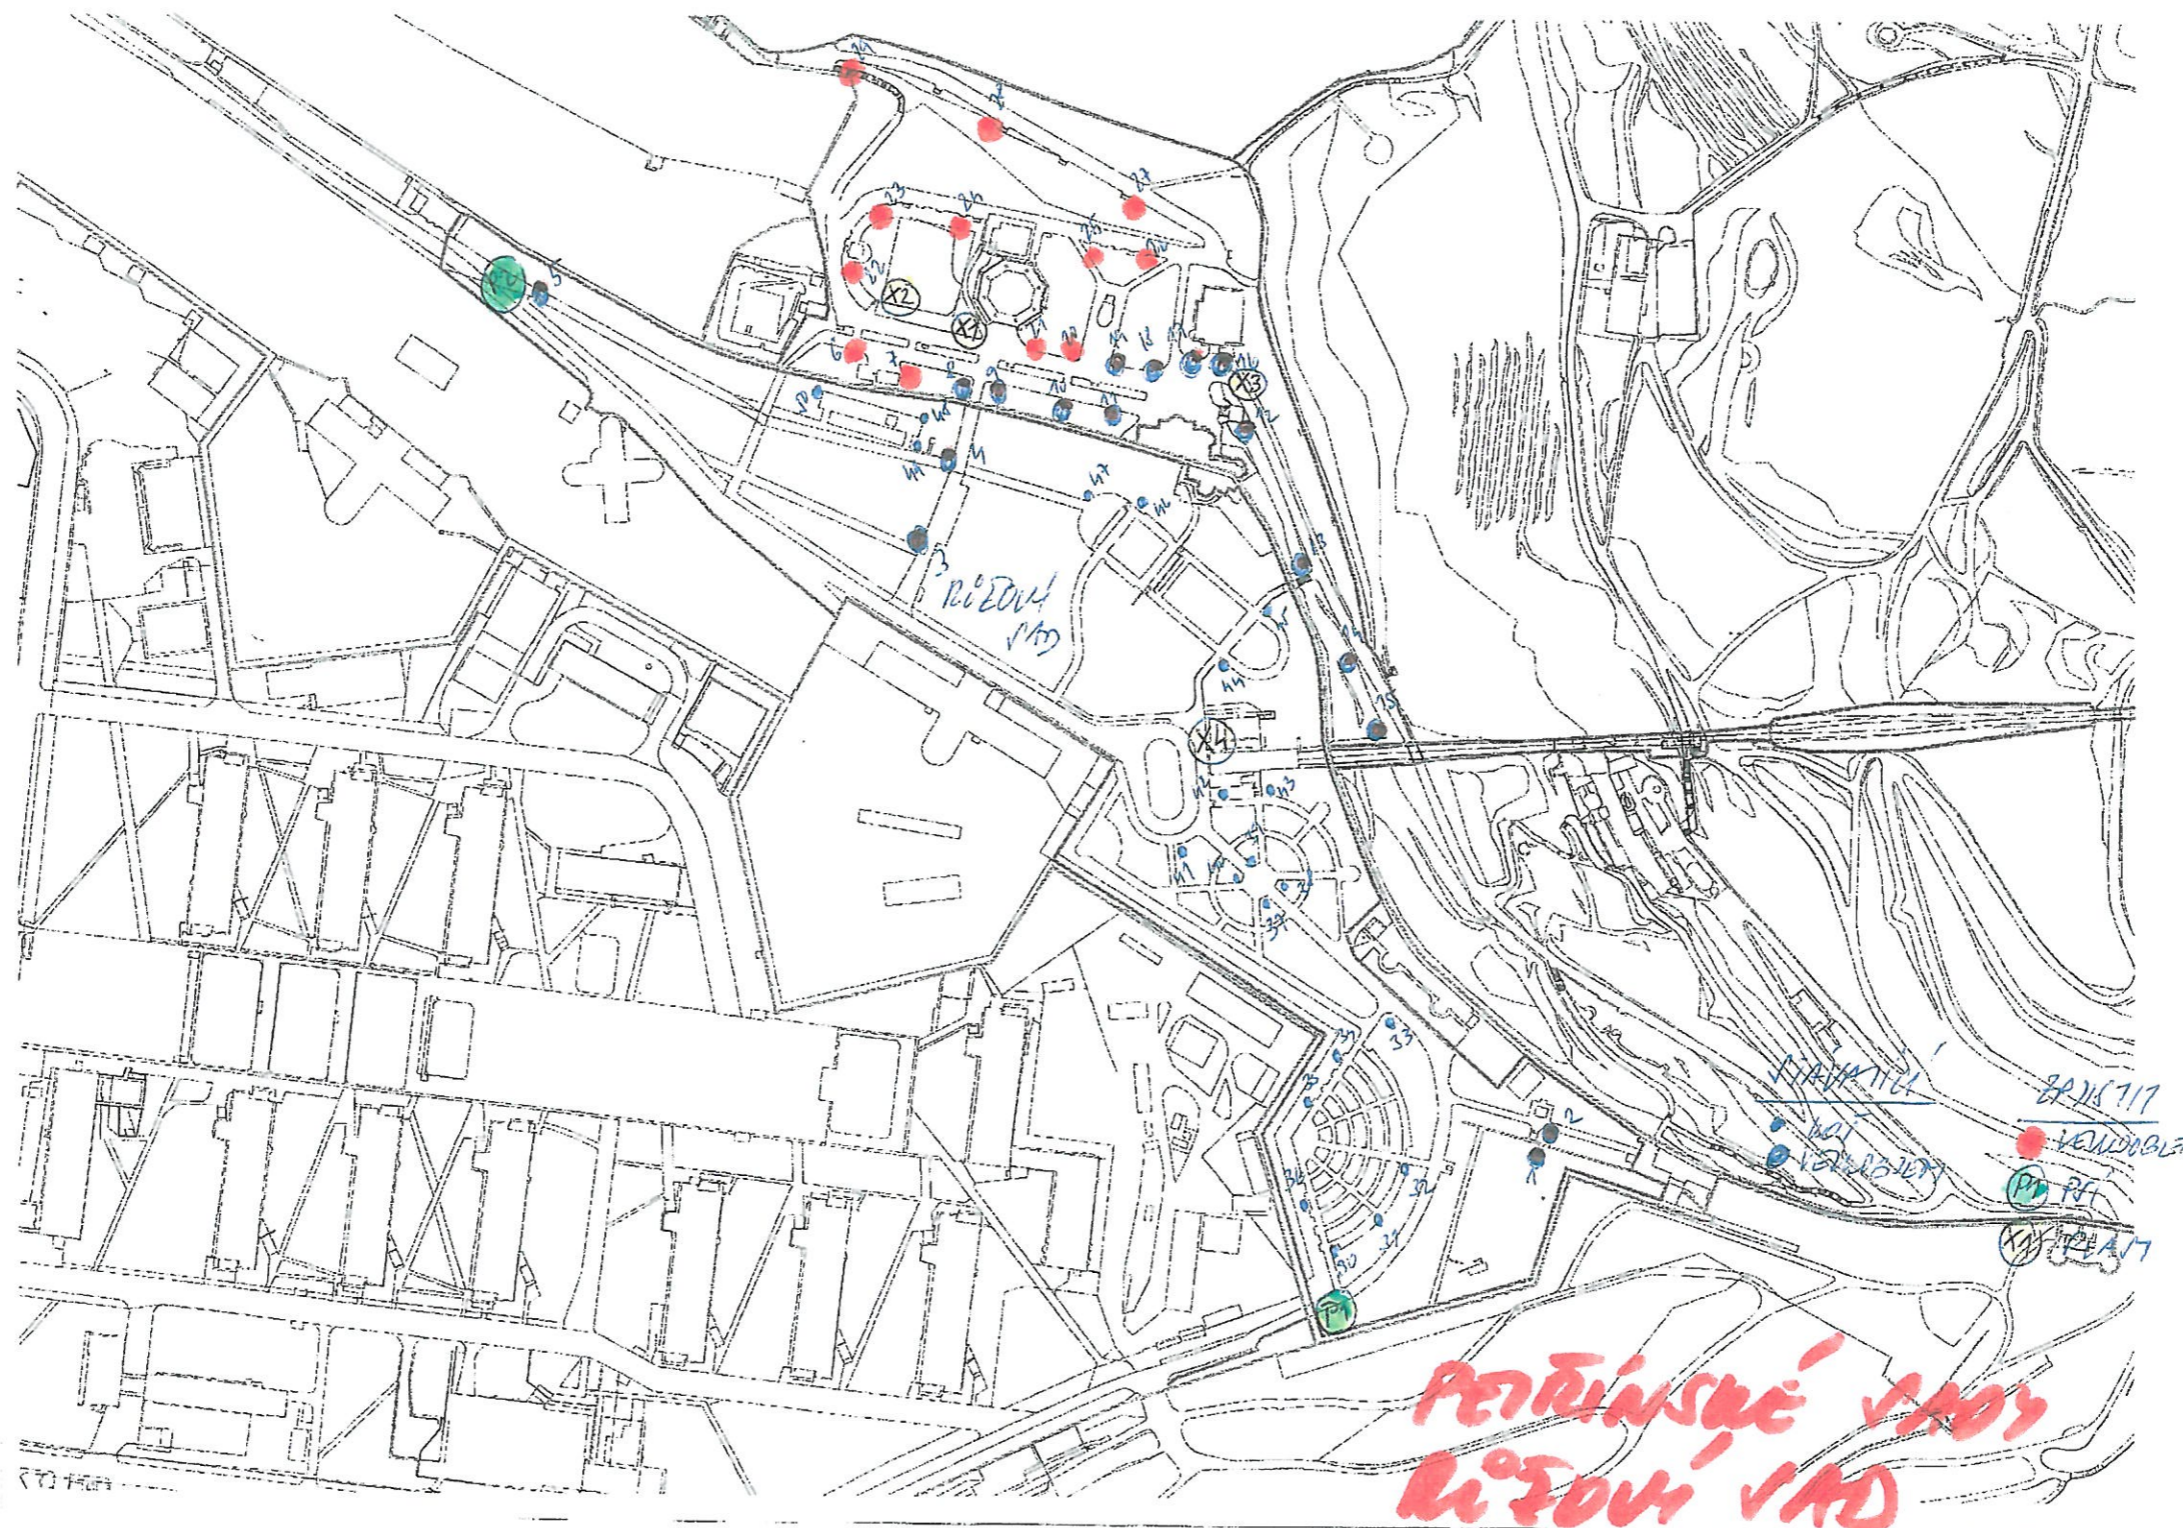

- СТАВКИ
- КВ
 - КС
- ЗАМКИ
- КВ
 - ПЛОЩАДЬ
 - ПЛ
 - ПЛАН

ЛЕНИНСКОЕ ГОРО

HRADECNANSKE' NAM.

СТАВАНИЦИ
 • KOT
 • VEKOBNIOT
 • DREVENI KOT
 • PI

ЗНАЦИ
 • VEKOBNIOT
 • KOT DREVEN
 • PI
 • PI

HYPERDA

KINSHICH

ЗАХОДА КИНСИЧ
1:25000

NEBOŠIĆ
NEBOŠIĆ
1.2.1998

1.2.1998
NEBOŠIĆ
1.2.1998

PETŘÍNSKÉ VADY
Rižovní vAD

BRNIS 717
● VENOVANÁ
● KONSTRUKČNĚ NEVYUŽITÁ
○ PŘÍRODNÍ

Rižovní vAD

FRANKTIL
● KONSTRUKČNĚ NEVYUŽITÁ

STO 1401

- СТРОИТЕЛЬСТВО
- вход (А, Б, ...)
 - красный, розовый
 - Р-1
 - Р-2