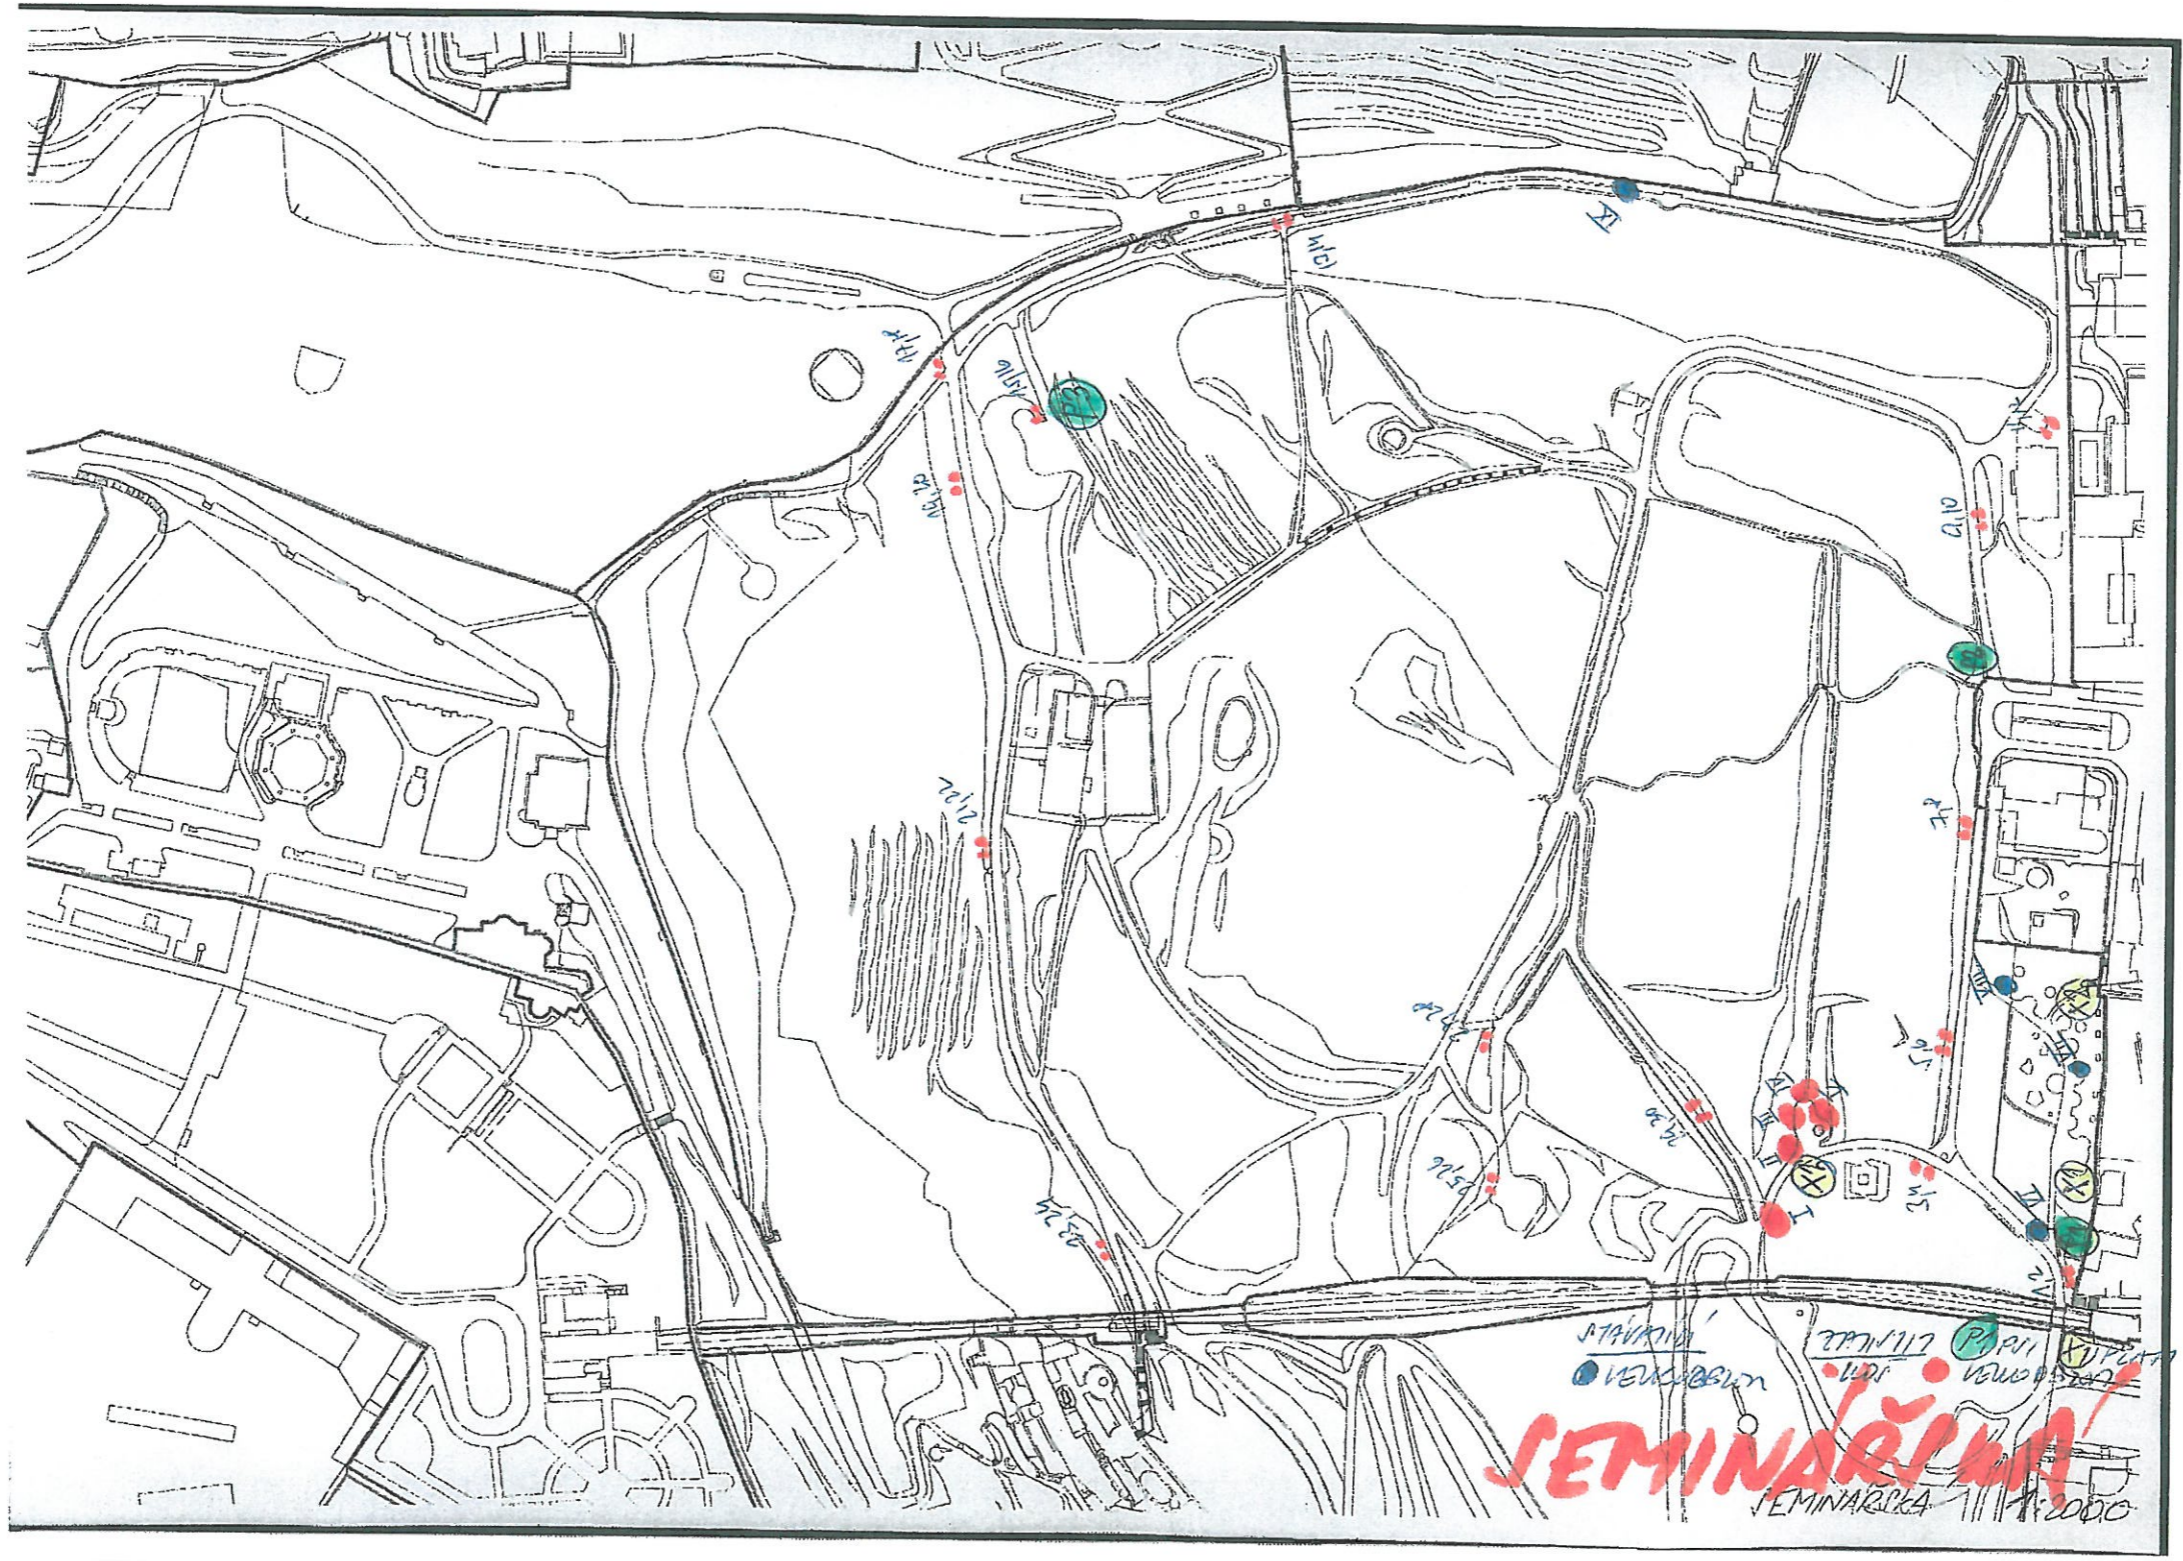

- СТАВКИ
- КВ
 - КС
- ЗАМКИ
- КВ
 - ПЛОЩАДЬ
 - ПЛ
 - ПЛАН

ЛЕНИНСКОЕ ГОРО

HRADECNANSKE' NAM.

СТАВАНИЦИ
 • KOT
 • VEKOBNIOT
 • DREVENI KOT
 • PI

ЗНАЦИ
 • VEKOBNIOT
 • KOT DREVEN
 • PI
 • PI

HYPERDA

KINSHICH

ЗАХОДА КИНСИЧ
1:25000

NEBOŠIĆ
NEBOŠIĆ
1.2.1998

1.2.1998
NEBOŠIĆ
1.2.1998

PETŘÍNSKÉ VADY
Rižovní vAD

BRNIS 717
● VENOVANÁ
● KONSTRUKČNĚ NEVYUŽITÁ
○ PŘÍRODNÍ

Rižovní vAD

FRANKTIL
● KONSTRUKČNĚ NEVYUŽITÁ

STO 1401

- СТРОИТЕЛЬСТВО
- вход (А, Б, ...)
 - красный, розовый
 - Р-1
 - Р-2