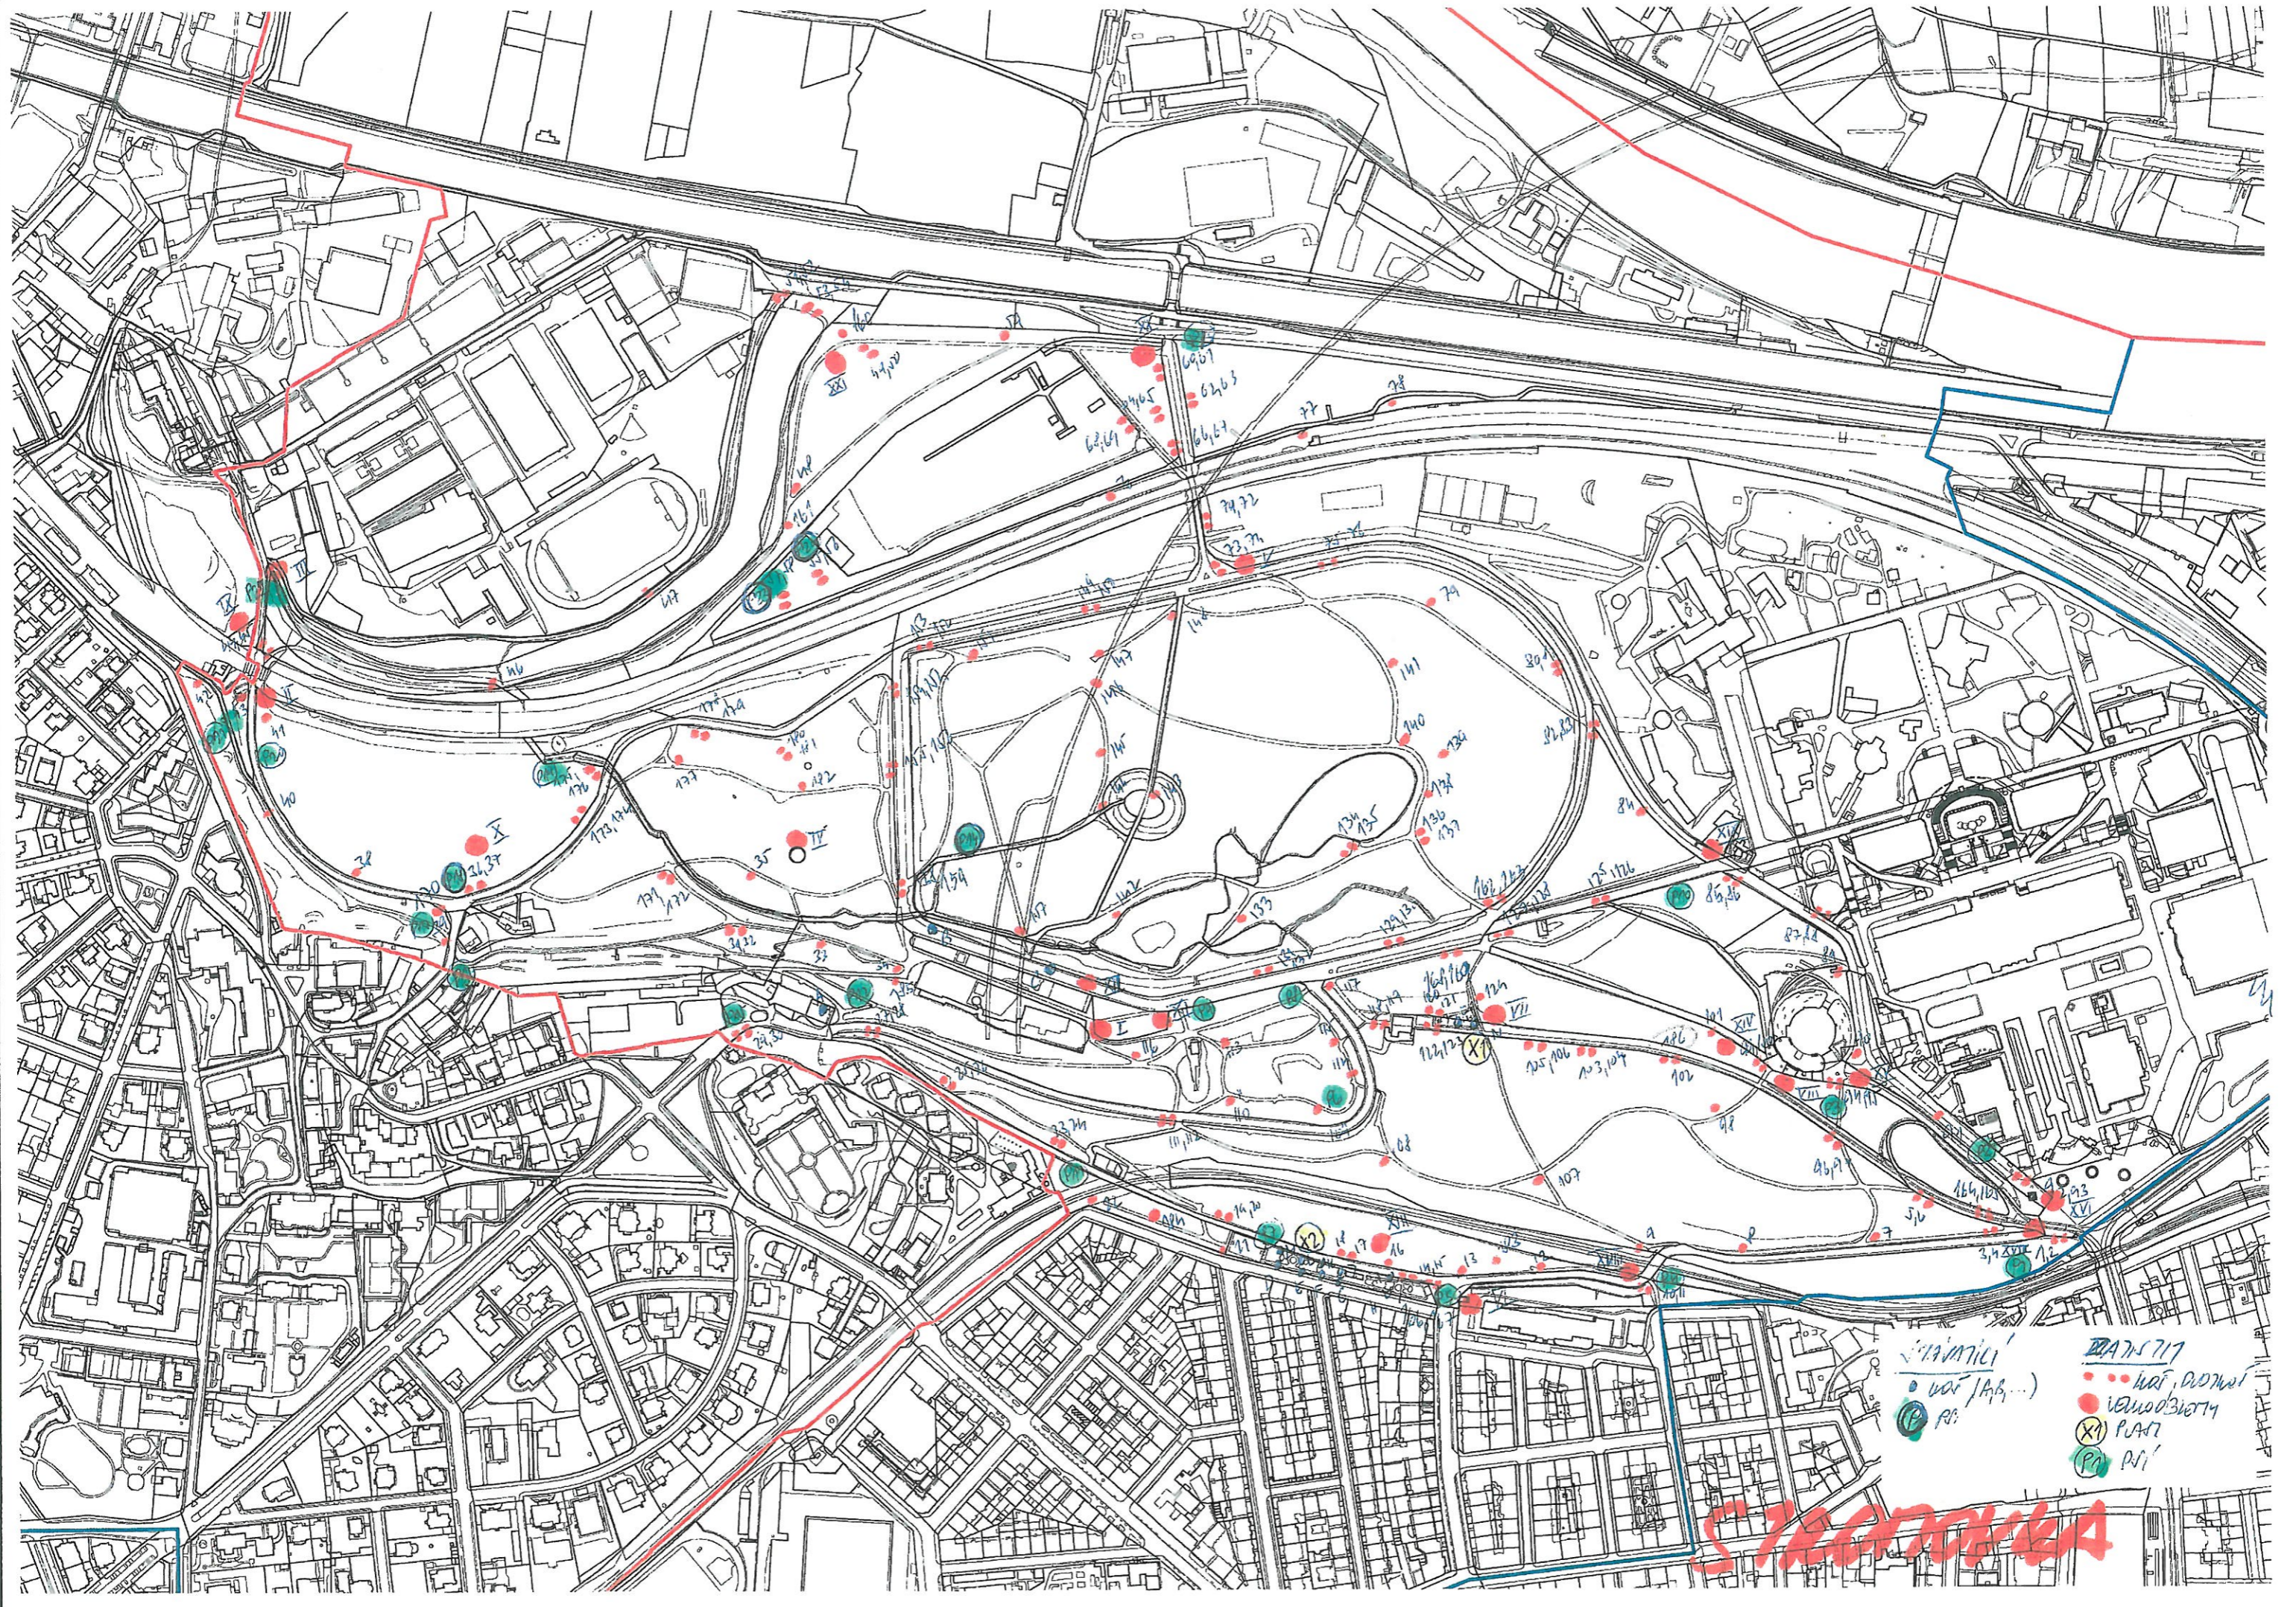

- СТАВКИ
- КВ
 - КС
- ЗАМКИ
- КВ
 - ПЛОЩАДЬ
 - ПЛ
 - ПЛАН

ЛЕНИНСКОЕ ГОРО

HRADECNANSKE' NAM.

СТАВАНИЦИ
 • KOT
 • VEKOBNIOT
 • DREVENI KOT
 • PI

ЗНАЦИ
 • VEKOBNIOT
 • KOT DREVEN
 • PI
 • PI

HYPERDA

KINSHICH

ЗАХОДА КИНСИЧ
1:25000

NEBOŠIĆ
NEBOŠIĆ
1.2.1998

1.2.1998
NEBOŠIĆ
1.2.1998

PETŘÍNSKÉ VADY
Rižovní vAD

BRNIS 717
● VENOVANÁ
● KONSTRUKČNĚ NEVYUŽITÁ
○ PŘÍRODNÍ

Rižovní vAD

FRANKTIL
● KONSTRUKČNĚ NEVYUŽITÁ

STO 1401

- СТРОИТЕЛЬСТВО
- вход (А, Б, ...)
 - красный, розовый
 - Р-1
 - Р-2