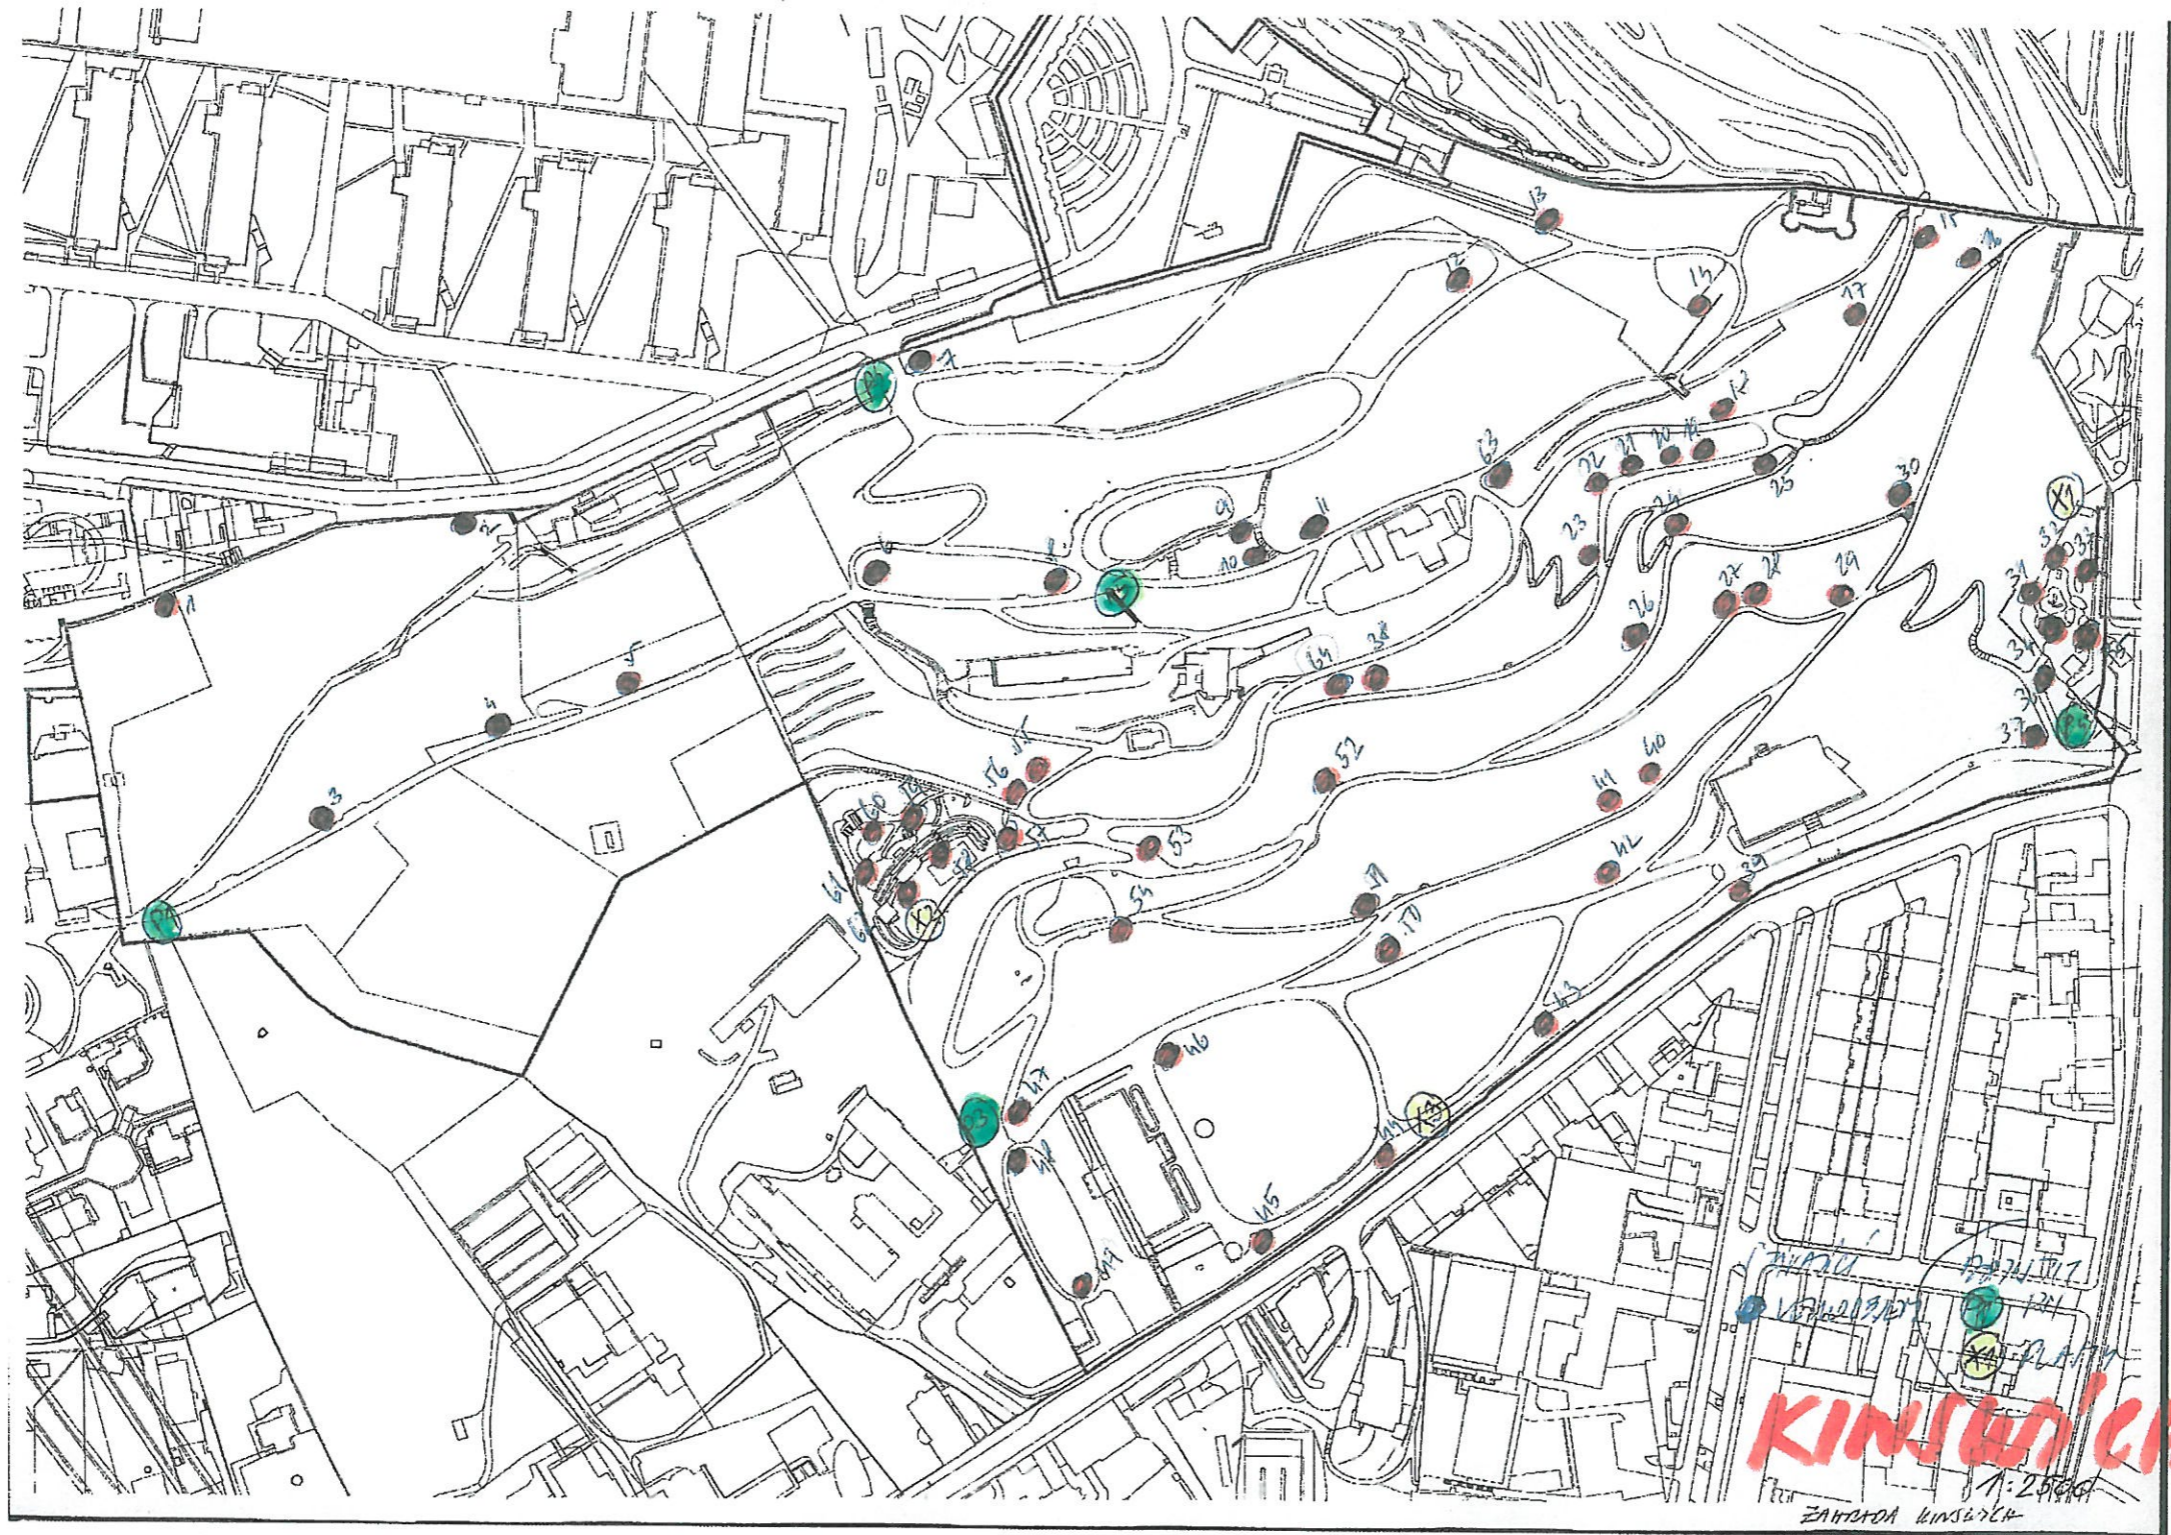

- СТАВКИ
- КВ
 - КС
- ЗАМКИ
- КВ
 - ПЛОЩАДЬ
 - ПЛ
 - ПЛАН

ЛЕНИНСКОЕ ГОРО

HRADECNANSKE' NAM.

СТАВАНИЦИ
 • KOT
 • VEKOBNIOT
 • DREVENI KOT
 • PI

ЗНАЦИ
 • VEKOBNIOT
 • KOT DREVEN
 • PI
 • PI

HYPERDA

KINSHICH

ЗАХОДА КИНСИЧ
1:25000

NEBOŠIĆ
NEBOŠIĆ
1.2.1998

1.2.1998
NEBOŠIĆ
1.2.1998

PETŘÍNSKÉ VADY
Rižovní vAD

BRNIS 717
● VENOVANÁ
● KONSTRUKČNĚ NEVYUŽITÁ
○ PŘÍRODNÍ

Rižovní vAD

FRANKTIL
● KONSTRUKČNĚ NEVYUŽITÁ

STO 1401

- СТРОИТЕЛЬСТВО
- вход (А, Б, ...)
 - красный, розовый
 - Р-1
 - Р-2