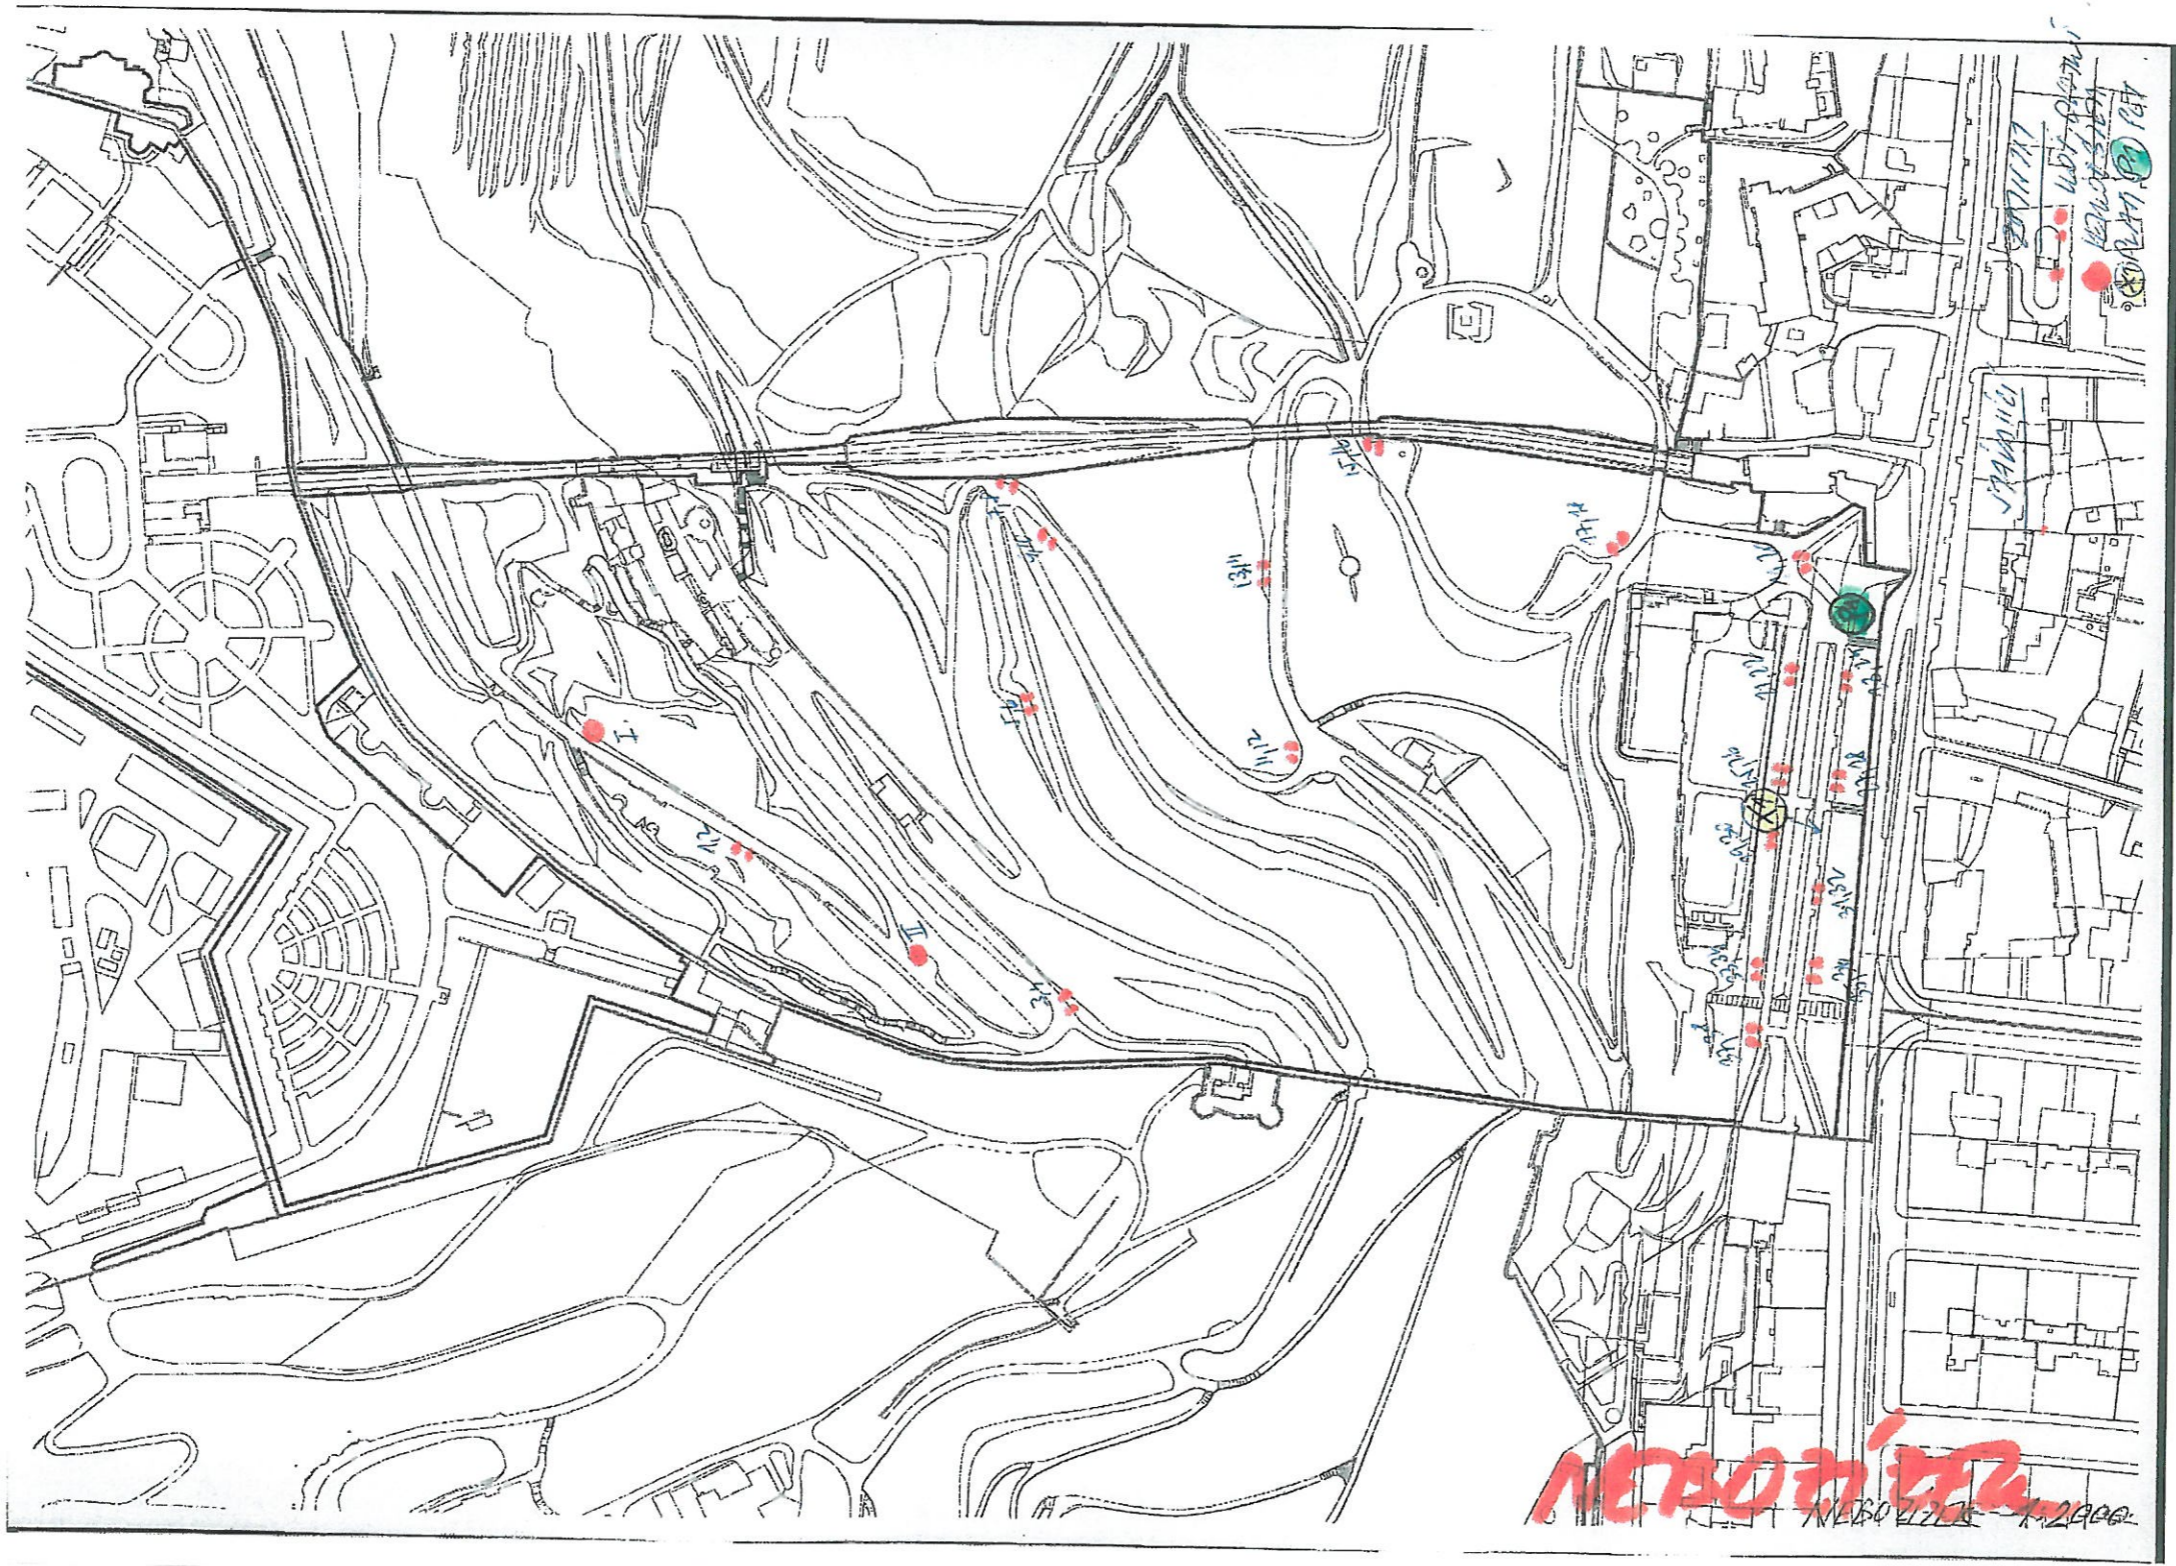

- СТАВКИ
- КВ
 - КС
- ЗАМКИ
- КВ
 - ПЛОЩАДЬ
 - ПЛ
 - ПЛАН

ЛЕНИНСКОЕ ГОРО

HRADECNANSKE' NAM.

СТАВАНИЦИ
 • KOT
 • VEKOBNIOT
 • DREVENI KOT
 • PI

ЗНАЦИ
 • VEKOBNIOT
 • KOT DREVEN
 • PI
 • PI

HYPERDA

KINSHICH

ЗАХОДА КИНСИЧ
1:25000

NEBOŠIĆ
NEBOŠIĆ
1.2.1998

1.2.1998
NEBOŠIĆ
1.2.1998

PETŘÍNSKÉ VADY
Rižovní vAD

BRNIS 717
● VENOVANÁ
● KONSTRUKČNĚ NEVYUŽITÁ
○ PŘÍRODNÍ

Rižovní vAD

FRANKTIL
● KONSTRUKČNĚ NEVYUŽITÁ

STO 1401

- СТРОИТЕЛЬСТВО
- вход (А, Б, ...)
 - красный, розовый
 - Р-1
 - Р-2